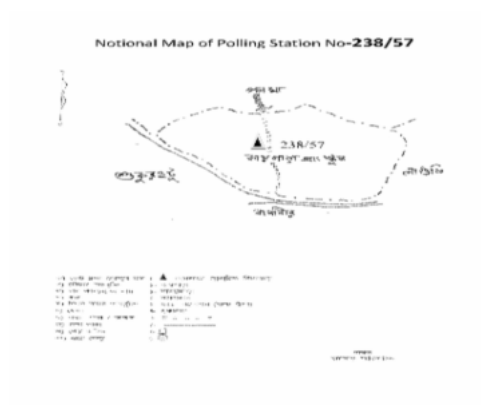

নির্বাচক নিবন্ধন আধিকারিকের স্বাক্ষর

Nazri Naksha

Google Map View

Polling Station Building Front View

Polling Station Front View

Cad View

Key MAP View

বিধানসভা নির্বাচনক্ষেত্রের নং, নাম : 238-বান্দোয়ান
ভাগ নং, নাম : 1-কায়পাড়া,টোলা খামারটাঁড়,গুঁসাই পোয়া