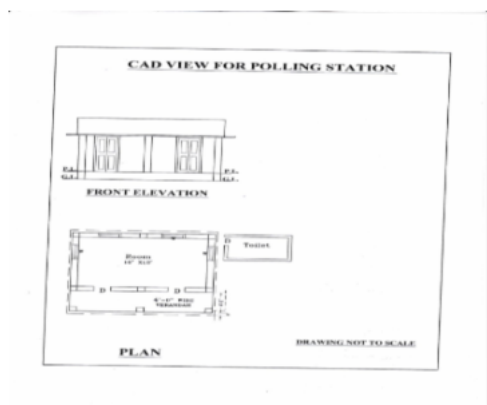

নির্বাচক নিবন্ধন আধিকারিকের স্বাক্ষর

Nazri Naksha

Google Map View

Polling Station Building Front View

Polling Station Front View

Cad View

Key MAP View

বিধানসভা নির্বাচনক্ষেত্রের নং, নাম : 238-বান্দোয়ান
ভাগ নং, নাম : 1-কায়পাড়া,টোলা খামারটাঁড়,গুঁসাই পোয়া