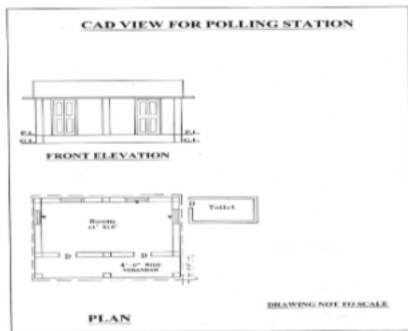

নির্বাচক নিবন্ধন আধিকারিকের স্বাক্ষর

Nazri Naksha

Google Map View

Polling Station Building Front View

Polling Station Front View

Cad View

Key MAP View

বিধানসভা নির্বাচনক্ষেত্রের নং, নাম : 238-বান্দোয়ান
ভাগ নং, নাম : 1-কান্দাঞা(আংশিক),ও টোলা মাহাতডি,সর্দারডি,মাঝিডি,