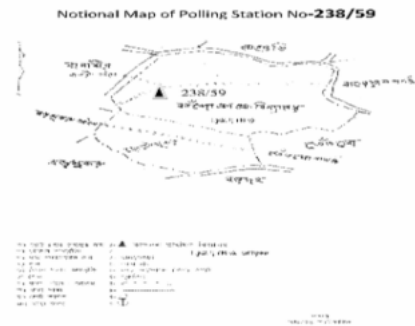

নির্বাচক নিবন্ধন আধিকারিকের স্বাক্ষর

Nazri Naksha

Google Map View

Polling Station Building Front View

Polling Station Front View

Cad View

Key MAP View

বিধানসভা নির্বাচনক্ষেত্রের নং, নাম : 238-বান্দোয়ান
ভাগ নং, নাম : 1-কান্দাঞা(আংশিক),ও টোলা মাহাতডি,সর্দারডি,মাঝিডি,