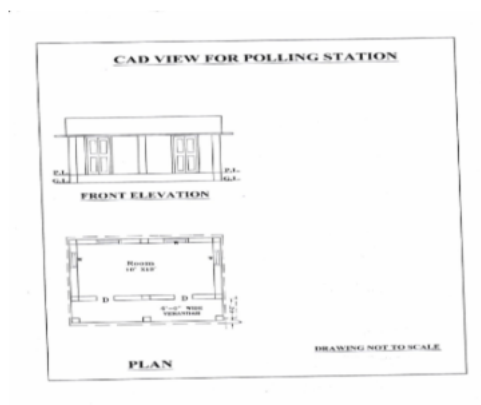

নির্বাচক নিবন্ধন আধিকারিকের স্বাক্ষর

Nazri Naksha

Google Map View

Polling Station Building Front View

Polling Station Front View

Cad View

Key MAP View

1 নাম : মেনকা কর্মকার স্বামীর নাম : ডাকু কর্মকার বাড়ির নং : n0002 বয়স : 73 লিঙ্গ : মহিলা ফটো উপলব্ধ	WB/34/239/579213	2 নাম : কল্যাণী কর্মকার স্বামীর নাম : রসরাজ কর্মকার বাড়ির নং : n0002 বয়স : 54 লিঙ্গ : মহিলা ফটো উপলব্ধ	FTZ2614527	3 নাম : মহেশ্বর কর্মকার পিতার নাম : ডাকু কর্মকার বাড়ির নং : n0002 বয়স : 50 লিঙ্গ : পুরুষ ফটো উপলব্ধ	WB/34/239/579356
4 নাম : গোপেশ্বর কর্মকার পিতার নাম : ডাকু কর্মকার বাড়ির নং : n0002 বয়স : 40 লিঙ্গ : পুরুষ ফটো উপলব্ধ	FTZ2991008	5 নাম : মালতী কর্মকার স্বামীর নাম : গোপেশ্বর কর্মকার বাড়ির নং : n0002 বয়স : 38 লিঙ্গ : মহিলা ফটো উপলব্ধ	XWK0017046	6 নাম : অনিতা মাঝি স্বামীর নাম : আনন্দমোহন মাঝি বাড়ির নং : n0002 বয়স : 47 লিঙ্গ : মহিলা ফটো উপলব্ধ	FTZ1498039
7 নাম : ত্রিলোচন কর্মকার পিতার নাম : মহেশ্বর কর্মকার বাড়ির নং : এন0002 বয়স : 22 লিঙ্গ : পুরুষ ফটো উপলব্ধ	XWK2330900	8 নাম : ডাবলু কর্মকার মায়ের নাম : কল্যাণী কর্মকার বাড়ির নং : এন0002 বয়স : 21 লিঙ্গ : পুরুষ ফটো উপলব্ধ	XWK2476984	9 নাম : বাবলু কর্মকার মায়ের নাম : কল্যাণী কর্মকার বাড়ির নং : এন0002 বয়স : 25 লিঙ্গ : পুরুষ ফটো উপলব্ধ	XWK2477131
10 নাম : আয়ু কর্মকার পিতার নাম : রসরাজ কর্মকার বাড়ির নং : n0002 বয়স : 27 লিঙ্গ : পুরুষ ফটো উপলব্ধ	XWK1872696	11 নাম : রেনুকা কর্মকার স্বামীর নাম : আয়ু কর্মকার বাড়ির নং : n0002 বয়স : 27 লিঙ্গ : মহিলা ফটো উপলব্ধ	XWK2192649	12 নাম : অনিতা মাঝি স্বামীর নাম : মিঠুন চন্দ্র মাঝি বাড়ির নং : 52 বয়স : 25 লিঙ্গ : মহিলা ফটো উপলব্ধ	XWK2065290
13 নাম : শম্ভু মাঝি পিতার নাম : সন্তোষ কুমার মাঝি বাড়ির নং : এন0003 বয়স : 21 লিঙ্গ : পুরুষ ফটো উপলব্ধ	XWK2433803	14 নাম : মিঠুন চন্দ্র মাঝি পিতার নাম : সন্তোষ কুমার মাঝি বাড়ির নং : n0003 বয়স : 28 লিঙ্গ : পুরুষ ফটো উপলব্ধ	XWK1872654	15 নাম : ধনঞ্জয় মাঝি পিতার নাম : অম্বিকাচরন মাঝি বাড়ির নং : n0003 বয়স : 71 লিঙ্গ : পুরুষ ফটো উপলব্ধ	WB/34/239/579363
16 নাম : সন্তোষ কুমার মাঝি পিতার নাম : ধনঞ্জয় মাঝি বাড়ির নং : n0003 বয়স : 53 লিঙ্গ : পুরুষ ফটো উপলব্ধ	WB/34/239/579193	17 নাম : ভারতী মাঝি স্বামীর নাম : সন্তোষ কুমার মাঝি বাড়ির নং : n0003 বয়স : 50 লিঙ্গ : মহিলা ফটো উপলব্ধ	WB/34/239/579114	18 নাম : আনন্দ মোহন মাঝি পিতার নাম : ধনঞ্জয় মাঝি বাড়ির নং : n0003 বয়স : 50 লিঙ্গ : পুরুষ ফটো উপলব্ধ	WB/34/239/579202
19 নাম : বৃহস্পতি মাঝি পিতার নাম : চামটু মাঝি বাড়ির নং : n0004 বয়স : 65 লিঙ্গ : পুরুষ ফটো উপলব্ধ	WB/34/239/579410	20 নাম : সৃজন মাঝি পিতার নাম : বৃহস্পতি মাঝি বাড়ির নং : n0004 বয়স : 32 লিঙ্গ : পুরুষ ফটো উপলব্ধ	XWK1372416	21 নাম : চেপী মাঝি স্বামীর নাম : বৃহস্পতি মাঝি বাড়ির নং : n0004 বয়স : 60 লিঙ্গ : মহিলা ফটো উপলব্ধ	WB/34/239/579396
22 নাম : বৃধু মাহাত পিতার নাম : রাম মাহাত বাড়ির নং : n0030 বয়স : 83 লিঙ্গ : পুরুষ ফটো উপলব্ধ	WB/34/239/579248	23 নাম : গান্ধারী মাহাত স্বামীর নাম : নিপেন চন্দ্র মাহাত বাড়ির নং : n0029 বয়স : 27 লিঙ্গ : মহিলা ফটো উপলব্ধ	XWK1712561	24 নাম : বানীরানি মাহাত পিতার নাম : ললিতমোহন মাহাত বাড়ির নং : n0029 বয়স : 30 লিঙ্গ : মহিলা ফটো উপলব্ধ	XWK1587484
25 নাম : অরুণ কুমার মাহাত পিতার নাম : ললিত মোহন মাহাত বাড়ির নং : n0029 বয়স : 34 লিঙ্গ : পুরুষ ফটো উপলব্ধ	XWK1152479	26 নাম : রিনা মাহাত স্বামীর নাম : ললিত মোহন মাহাত বাড়ির নং : n0029 বয়স : 59 লিঙ্গ : মহিলা ফটো উপলব্ধ	XWK2124584	27 নাম : চন্দ্রমোহন মাহাত পিতার নাম : পাথরী মাহাত বাড়ির নং : n0029 বয়স : 53 লিঙ্গ : পুরুষ ফটো উপলব্ধ	FTZ2614972
28 নাম : নিপেন চন্দ্র মাহাত পিতার নাম : তারাপদ মাহাত বাড়ির নং : n0029 বয়স : 36 লিঙ্গ : পুরুষ ফটো উপলব্ধ	FTZ3036100	29 নাম : সুলোচনা মাহাত স্বামীর নাম : তারাপদ মাহাত বাড়ির নং : n0029 বয়স : 55 লিঙ্গ : মহিলা ফটো উপলব্ধ	XWK2124105	30 নাম : তারাপদ মাহাত পিতার নাম : পাথরী মাহাত বাড়ির নং : n0029 বয়স : 59 লিঙ্গ : পুরুষ ফটো উপলব্ধ	FTZ2614964