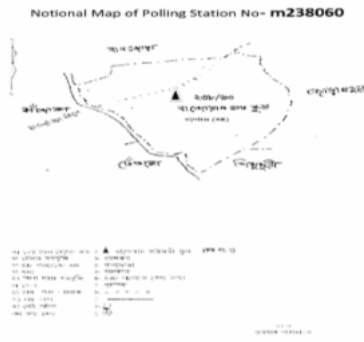

Nazri Naksha