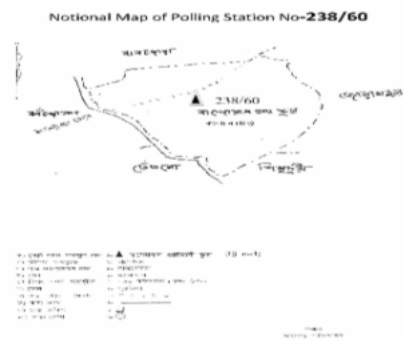

Key MAP View