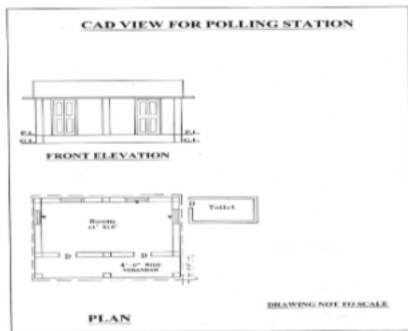

নির্বাচক নিবন্ধন আধিকারিকের স্বাক্ষর

Nazri Naksha

Google Map View

Polling Station Building Front View

Polling Station Front View

Cad View

Key MAP View

1	WB/34/235/417460	DLP2472033	3	XWK1481803	
নাম : মোমেনা বিবি স্বামীর নাম: মফীউদ্দীন আনসারী বাড়ির নং : n0048 বয়স : 66 লিঙ্গ : মহিলা	ফটো উপলব্ধ	নাম : মুবারক আনসারী পিতার নাম: মফিজ আনসারী বাড়ির নং : n0048 বয়স : 40 লিঙ্গ : পুরুষ	ফটো উপলব্ধ	নাম : রমিমা বিবি স্বামীর নাম: মুবারক আনসারী বাড়ির নং : n0048 বয়স : 31 লিঙ্গ : মহিলা	ফটো উপলব্ধ
4	WB/34/235/417293	XWK2457844	6	XWK2528198	
নাম : মালতী ওরাং স্বামীর নাম: পদু ওরাং বাড়ির নং : বানজোরা বয়স : 71 লিঙ্গ : মহিলা	ফটো উপলব্ধ	নাম : সরাবন ওরাং পিতার নাম: নিতাই ওরাং বাড়ির নং : এন0247 বয়স : 24 লিঙ্গ : পুরুষ	ফটো উপলব্ধ	নাম : কার্তিক ওরাং পিতার নাম: নিতাই ওরাং বাড়ির নং : এন0247 বয়স : 20 লিঙ্গ : পুরুষ	ফটো উপলব্ধ
7	XWK2436673	XWK2436764	9	IAP1907294	
নাম : আকাশ ওরাং পিতার নাম: কৃষ্ণ ওরাং বাড়ির নং : নং0154 বয়স : 21 লিঙ্গ : পুরুষ	ফটো উপলব্ধ	নাম : সর্বেশ্বর ওরাং পিতার নাম: বিষ্ণু ওরাং বাড়ির নং : বান্দোয়ান বয়স : 21 লিঙ্গ : পুরুষ	ফটো উপলব্ধ	নাম : জবা ওরাং পিতার নাম: অক্ষয় ওরাং বাড়ির নং : এন0202 বয়স : 33 লিঙ্গ : মহিলা	ফটো উপলব্ধ
10	XWK2276897	XWK2087195	12	XWK2087245	
নাম : ছবি ওরাং স্বামীর নাম: ত্রিলোচন ওরাং বাড়ির নং : এন0194 বয়স : 29 লিঙ্গ : মহিলা	ফটো উপলব্ধ	নাম : রানী ওরাং স্বামীর নাম: বিনেশ ওরাং বাড়ির নং : নং138 বয়স : 28 লিঙ্গ : মহিলা	ফটো উপলব্ধ	নাম : অক্ষয় কুমার ওরাং পিতার নাম: জহরলাল ওরাং বাড়ির নং : নং188 বয়স : 26 লিঙ্গ : পুরুষ	ফটো উপলব্ধ
13	XWK2090389	XWK1168806	15	XWK1168954	
নাম : গৌতম ওরাং পিতার নাম: লাল ওরাং বাড়ির নং : নং198 বয়স : 27 লিঙ্গ : পুরুষ	ফটো উপলব্ধ	নাম : বিভীষন ওরাং পিতার নাম: পদু ওরাং বাড়ির নং : বানজোরা বয়স : 39 লিঙ্গ : পুরুষ	ফটো উপলব্ধ	নাম : উত্তরা ওরাং স্বামীর নাম: বিভীষন ওরাং বাড়ির নং : বানজোরা বয়স : 38 লিঙ্গ : মহিলা	ফটো উপলব্ধ
16	XWK1168848	XWK1632298	18	DLP1771682	
নাম : রাশমনি ওরাং স্বামীর নাম: নিতাই ওরাং বাড়ির নং : বানজোরা বয়স : 49 লিঙ্গ : মহিলা	ফটো উপলব্ধ	নাম : দুলালী ওরাং স্বামীর নাম: মিহির ওরাং বাড়ির নং : n0227 বয়স : 32 লিঙ্গ : মহিলা	ফটো উপলব্ধ	নাম : বাঁকু ওরাং পিতার নাম: বাহাদুর ওরাং বাড়ির নং : n0168 বয়স : 61 লিঙ্গ : পুরুষ	ফটো উপলব্ধ
19	DLP1771690	XWK2436848	21	XWK2493930	
নাম : শশী ওরাং স্বামীর নাম: বাঁকু ওরাং বাড়ির নং : n0166 বয়স : 59 লিঙ্গ : মহিলা	ফটো উপলব্ধ	নাম : সমীর ওরাং পিতার নাম: দেবনারায়ন ওরাং বাড়ির নং : বান্দোয়ান বয়স : 21 লিঙ্গ : পুরুষ	ফটো উপলব্ধ	নাম : ফুলটুসি ওরাং স্বামীর নাম: পরেশ ওরাং বাড়ির নং : এন0170 বয়স : 21 লিঙ্গ : মহিলা	ফটো উপলব্ধ
22	DLP2236024	XWK2086965	24	XWK2381093	
নাম : লুথরী ওরাং স্বামীর নাম: ভাদরী ওরাং বাড়ির নং : n0022 বয়স : 39 লিঙ্গ : মহিলা	ফটো উপলব্ধ	নাম : পর্বতী ওরাং স্বামীর নাম: মিতুন ওরাং বাড়ির নং : নং141 বয়স : 25 লিঙ্গ : মহিলা	ফটো উপলব্ধ	নাম : কুমপুকি ওরাং স্বামীর নাম: জহুর ওরাং বাড়ির নং : এন0188 বয়স : 33 লিঙ্গ : মহিলা	ফটো উপলব্ধ
25	XWK2384097	XWK1884725	27	XWK1791987	
নাম : বাবুলাল ওরাং পিতার নাম: জহুর ওরাং বাড়ির নং : এন0188 বয়স : 23 লিঙ্গ : পুরুষ	ফটো উপলব্ধ	নাম : গায়ত্রী ওরাং স্বামীর নাম: ত্রিলোচন ওরাং বাড়ির নং : n0190 বয়স : 27 লিঙ্গ : মহিলা	ফটো উপলব্ধ	নাম : চপলা ওরাং পিতার নাম: মাধব ওরাং বাড়ির নং : n0192 বয়স : 28 লিঙ্গ : মহিলা	ফটো উপলব্ধ
28	XWK1791961	XWK2327344	30	XWK2527067	
নাম : শুকদেব ওরাং পিতার নাম: উদ্ধব ওরাং বাড়ির নং : n0205 বয়স : 29 লিঙ্গ : পুরুষ	ফটো উপলব্ধ	নাম : উদ্ধব ওরাং পিতার নাম: অলঙ্গ ওরাং বাড়ির নং : n0205 বয়স : 75 লিঙ্গ : পুরুষ	ফটো উপলব্ধ	নাম : নমিতা ওরাং স্বামীর নাম: শুকদেব ওরাং বাড়ির নং : এন00205 বয়স : 20 লিঙ্গ : মহিলা	ফটো উপলব্ধ