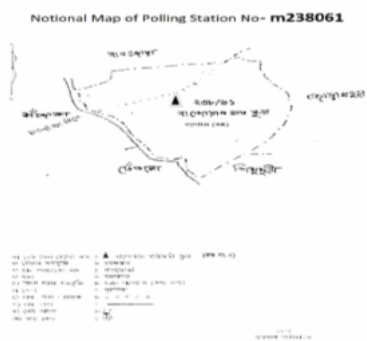

Nazri Naksha