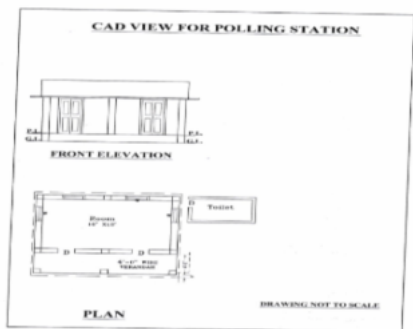

নির্বাচক নিবন্ধন আধিকারিকের স্বাক্ষর

Nazri Naksha

Google Map View

Polling Station Building Front View

Polling Station Front View

Cad View

Key MAP View

1 নাম : লক্ষী ওরাং পিতার নাম: দেবেন ওরাং বাড়ির নং : বানজোড়া বয়স : 30 লিঙ্গ : মহিলা	XWK1601913 ফটো উপলব্ধ	2 নাম : খড় ওরাং পিতার নাম: রাগধু ওরাং বাড়ির নং : n0173 বয়স : 45 লিঙ্গ : পুরুষ	DLP2236347 ফটো উপলব্ধ	3 নাম : নিয়তী ওরাং স্বামীর নাম: খড় ওরাং বাড়ির নং : n0172 বয়স : 42 লিঙ্গ : মহিলা	DLP2374221 ফটো উপলব্ধ
4 নাম : ভূঁ ওরাং পিতার নাম: রাগধু ওরাং বাড়ির নং : n0170 বয়স : 37 লিঙ্গ : পুরুষ	DLP2472611 ফটো উপলব্ধ	5 নাম : ধীরেন ওরাং পিতার নাম: রাসু ওরাং বাড়ির নং : n0168 বয়স : 76 লিঙ্গ : পুরুষ	WB/34/235/417397 ফটো উপলব্ধ	6 নাম : ফটুকুনি ওরাং স্বামীর নাম: সাহেব ওরাং বাড়ির নং : n0164 বয়স : 56 লিঙ্গ : মহিলা	DLP1768928 ফটো উপলব্ধ
7 নাম : বৈশাখী ওরাং স্বামীর নাম: ফটিক ওরাং বাড়ির নং : n0163 বয়স : 41 লিঙ্গ : মহিলা	DLP2374296 ফটো উপলব্ধ	8 নাম : শ্রাবণ ওরাং পিতার নাম: জগু ওরাং বাড়ির নং : n0162 বয়স : 57 লিঙ্গ : পুরুষ	XWK0235333 ফটো উপলব্ধ	9 নাম : বিজলা ওরাং স্বামীর নাম: শ্রাবণ ওরাং বাড়ির নং : n0161 বয়স : 51 লিঙ্গ : মহিলা	XWK0235341 ফটো উপলব্ধ
10 নাম : মথন ওরাং পিতার নাম: জয়রাম ওরাং বাড়ির নং : n0160 বয়স : 43 লিঙ্গ : পুরুষ	DLP2236321 ফটো উপলব্ধ	11 নাম : বরুণ ওরাং পিতার নাম: মথন ওরাং বাড়ির নং : এন0160 বয়স : 20 লিঙ্গ : পুরুষ	XWK2564136 ফটো উপলব্ধ	12 নাম : মঞ্জু ওরাং স্বামীর নাম: গুনধর ওরাং বাড়ির নং : n0159 বয়স : 45 লিঙ্গ : মহিলা	DLP2374239 ফটো উপলব্ধ
13 নাম : গুনধর ওরাং পিতার নাম: রবি ওরাং বাড়ির নং : n0158 বয়স : 55 লিঙ্গ : পুরুষ	DLP1771716 ফটো উপলব্ধ	14 নাম : সরলা ওরাং স্বামীর নাম: কালা ওরাং বাড়ির নং : n0156 বয়স : 71 লিঙ্গ : মহিলা	WB/34/235/417250 ফটো উপলব্ধ	15 নাম : তারাপদ ওরাং পিতার নাম: কাল ওরাং বাড়ির নং : n0155 বয়স : 51 লিঙ্গ : পুরুষ	DLP1251404 ফটো উপলব্ধ
16 নাম : মঞ্জুরাণী ওরাং স্বামীর নাম: তারাপদ ওরাং বাড়ির নং : n0154 বয়স : 50 লিঙ্গ : মহিলা	DLP1250836 ফটো উপলব্ধ	17 নাম : ফটিক ওরাং পিতার নাম: কালা ওরাং বাড়ির নং : n0153 বয়স : 41 লিঙ্গ : পুরুষ	XWK0235218 ফটো উপলব্ধ	18 নাম : রূপালী ওরাং পিতার নাম: ফটিক ওরাং বাড়ির নং : এন0153 বয়স : 20 লিঙ্গ : মহিলা	XWK2536647 ফটো উপলব্ধ
19 নাম : অরুনা ওরাং স্বামীর নাম: সুমন্ত ওরাং বাড়ির নং : n0152 বয়স : 35 লিঙ্গ : মহিলা	XWK1168756 ফটো উপলব্ধ	20 নাম : নেহারী ওরাং স্বামীর নাম: ভক্ত ওরাং বাড়ির নং : n0151 বয়স : 66 লিঙ্গ : মহিলা	DLP1769140 ফটো উপলব্ধ	21 নাম : সুমন্ত ওরাং পিতার নাম: ভক্তরঞ্জন ওরাং বাড়ির নং : n0150 বয়স : 39 লিঙ্গ : পুরুষ	DLP2429678 ফটো উপলব্ধ
22 নাম : ফুলমানি ওরাং স্বামীর নাম: ভখু ওরাং বাড়ির নং : n0147 বয়স : 81 লিঙ্গ : মহিলা	WB/34/235/417231 ফটো উপলব্ধ	23 নাম : গোলপী ওরাং স্বামীর নাম: জগন্নাথ ওরাং বাড়ির নং : n0146 বয়স : 35 লিঙ্গ : মহিলা	XWK1385350 ফটো উপলব্ধ	24 নাম : বিপিন ওরাং পিতার নাম: ভখু ওরাং বাড়ির নং : n0145 বয়স : 33 লিঙ্গ : পুরুষ	XWK1605542 ফটো উপলব্ধ
25 নাম : জগন্নাথ ওরাং পিতার নাম: ভখু ওরাং বাড়ির নং : n0144 বয়স : 36 লিঙ্গ : পুরুষ	XWK1168855 ফটো উপলব্ধ	26 নাম : ভীষ্মদেব ওরাং পিতার নাম: গোবিন্দ ওরাং বাড়ির নং : n0141 বয়স : 42 লিঙ্গ : পুরুষ	DLP2236685 ফটো উপলব্ধ	27 নাম : সারথী ওরাং স্বামীর নাম: ভজহারি ওরাং বাড়ির নং : n0140 বয়স : 32 লিঙ্গ : মহিলা	XWK1605609 ফটো উপলব্ধ
28 নাম : বিকাশ ওরাং পিতার নাম: আনন্দ ওরাং বাড়ির নং : n0137 বয়স : 36 লিঙ্গ : পুরুষ	XWK1168749 ফটো উপলব্ধ	29 নাম : নির ওরাং স্বামীর নাম: আনন্দ ওরাং বাড়ির নং : n0136 বয়স : 71 লিঙ্গ : মহিলা	WB/34/235/417245 ফটো উপলব্ধ	30 নাম : গীনী ওরাং স্বামীর নাম: সন্তোষ ওরাং বাড়ির নং : n0135 বয়স : 66 লিঙ্গ : মহিলা	DLP2374197 ফটো উপলব্ধ