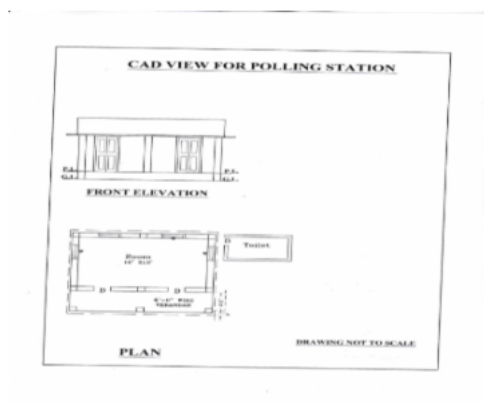

নির্বাচক নিবন্ধন আধিকারিকের স্বাক্ষর

Nazri Naksha

Google Map View

Polling Station Building Front View

Polling Station Front View

Cad View

Key MAP View

1	WB/34/235/423006	নাম : সবরাসি আনসারী পিতার নাম: রমজান আনসারী বাড়ির নং : n0001 বয়স : 61 লিঙ্গ : পুরুষ	ফটো উপলব্ধ	2	WB/34/235/423349	নাম : সালেহাবিবি আনসারী স্বামীর নাম: সবরাসি আনসারী বাড়ির নং : n0001 বয়স : 51 লিঙ্গ : মহিলা	ফটো উপলব্ধ	3	XWK1722503	নাম : সুফের আলি আনসারী পিতার নাম: রমজান আনসারী বাড়ির নং : n0001 বয়স : 51 লিঙ্গ : পুরুষ	ফটো উপলব্ধ
4	XWK2262715	নাম : রাহিলা খাতুন পিতার নাম: সুফেরালি আনসারি বাড়ির নং : এন001 বয়স : 24 লিঙ্গ : মহিলা	ফটো উপলব্ধ	5	XWK2546075	নাম : লাইলা খাতুন পিতার নাম: সুফের আলি আনসারি বাড়ির নং : n0001 বয়স : 22 লিঙ্গ : মহিলা	ফটো উপলব্ধ	6	XWK1792829	নাম : গায়ত্রী কর্মকার স্বামীর নাম: গুরুপদ কর্মকার বাড়ির নং : n0006 বয়স : 29 লিঙ্গ : মহিলা	ফটো উপলব্ধ
7	XWK1298454	নাম : বাসুদেব কর্মকার পিতার নাম: সুচাঁদ কর্মকার বাড়ির নং : n0003 বয়স : 36 লিঙ্গ : পুরুষ	ফটো উপলব্ধ	8	NT01792373	নাম : জয়ন্তী সিং মুড়া পিতার নাম: ভুতনাথ সিং মুড়া বাড়ির নং : 00 বয়স : 29 লিঙ্গ : মহিলা	ফটো উপলব্ধ	9	XWK1169283	নাম : মাগারাম কর্মকার মায়ের নাম: ধনী কর্মকার বাড়ির নং : n0006 বয়স : 36 লিঙ্গ : পুরুষ	ফটো উপলব্ধ
10	WB/34/235/423486	নাম : ধনী কর্মকার স্বামীর নাম: মড়িরাম কর্মকার বাড়ির নং : n0006 বয়স : 62 লিঙ্গ : মহিলা	ফটো উপলব্ধ	11	DLP1774181	নাম : ঝটিক কর্মকার পিতার নাম: আনন্দ কর্মকার বাড়ির নং : n0005 বয়স : 46 লিঙ্গ : পুরুষ	ফটো উপলব্ধ	12	DLP2429819	নাম : তরুলতা কর্মকার স্বামীর নাম: ফটিক কর্মকার বাড়ির নং : n0005 বয়স : 37 লিঙ্গ : মহিলা	ফটো উপলব্ধ
13	DLP1250323	নাম : ফটিক কর্মকার পিতার নাম: আনন্দ কর্মকার বাড়ির নং : n0005 বয়স : 47 লিঙ্গ : পুরুষ	ফটো উপলব্ধ	14	WB/34/235/423480	নাম : সুলোচনা কর্মকার স্বামীর নাম: আনন্দ কর্মকার বাড়ির নং : n0005 বয়স : 66 লিঙ্গ : মহিলা	ফটো উপলব্ধ	15	WB/34/235/423488	নাম : পুষ্প কর্মকার স্বামীর নাম: শম্ভু কর্মকার বাড়ির নং : n0004 বয়স : 56 লিঙ্গ : মহিলা	ফটো উপলব্ধ
16	WB/34/235/423606	নাম : শম্ভু কর্মকার পিতার নাম: চরন কর্মকার বাড়ির নং : n0004 বয়স : 59 লিঙ্গ : পুরুষ	ফটো উপলব্ধ	17	XWK1483031	নাম : আদরী কর্মকার স্বামীর নাম: শ্রীদাম কর্মকার বাড়ির নং : n0003 বয়স : 33 লিঙ্গ : মহিলা	ফটো উপলব্ধ	18	XWK0238915	নাম : শ্রীদাম কর্মকার পিতার নাম: সুচাঁদ কর্মকার বাড়ির নং : n0003 বয়স : 38 লিঙ্গ : পুরুষ	ফটো উপলব্ধ
19	WB/34/235/423452	নাম : হাবি কর্মকার স্বামীর নাম: সুচাঁদ কর্মকার বাড়ির নং : n0003 বয়স : 61 লিঙ্গ : মহিলা	ফটো উপলব্ধ	20	XWK1605682	নাম : গুরুপদ কর্মকার পিতার নাম: মড়িরাম কর্মকার বাড়ির নং : n0006 বয়স : 30 লিঙ্গ : পুরুষ	ফটো উপলব্ধ	21	XWK1885482	নাম : বেদনী কর্মকার স্বামীর নাম: মাগারাম কর্মকার বাড়ির নং : n0006 বয়স : 29 লিঙ্গ : মহিলা	ফটো উপলব্ধ
22	XWK1885490	নাম : রাতুলী কর্মকার স্বামীর নাম: ঝটিকা কর্মকার বাড়ির নং : n0005 বয়স : 27 লিঙ্গ : মহিলা	ফটো উপলব্ধ	23	WB/34/235/423309	নাম : কালসোনা কালিন্দী পিতার নাম: কালিরাম কালিন্দী বাড়ির নং : n0011 বয়স : 79 লিঙ্গ : পুরুষ	ফটো উপলব্ধ	24	DLP2132991	নাম : অমৃতা কালিন্দী স্বামীর নাম: মঙ্গল কালিন্দী বাড়ির নং : n0010 বয়স : 47 লিঙ্গ : মহিলা	ফটো উপলব্ধ
25	WB/34/235/423117	নাম : মঙ্গল কালিন্দী পিতার নাম: বৃধ কালিন্দী বাড়ির নং : n0010 বয়স : 50 লিঙ্গ : পুরুষ	ফটো উপলব্ধ	26	XWK1483155	নাম : বিকাশ কালিন্দী পিতার নাম: সুধীর কালিন্দী বাড়ির নং : n0009 বয়স : 31 লিঙ্গ : পুরুষ	ফটো উপলব্ধ	27	XWK1298660	নাম : সন্তোষ কালিন্দী পিতার নাম: সুধীর কালিন্দী বাড়ির নং : এন0009 বয়স : 33 লিঙ্গ : পুরুষ	ফটো উপলব্ধ
28	WB/34/235/423174	নাম : সুধীর কালিন্দী পিতার নাম: বৃধ কালিন্দী বাড়ির নং : n0009 বয়স : 61 লিঙ্গ : পুরুষ	ফটো উপলব্ধ	29	XWK2681823	নাম : সরলা কালিন্দী স্বামীর নাম: বৃধ কালিন্দী বাড়ির নং : এন0008 বয়স : 81 লিঙ্গ : মহিলা	ফটো উপলব্ধ	30	DLP2236776	নাম : খুপী কালিন্দী স্বামীর নাম: গুরুচরন কালিন্দী বাড়ির নং : n0007 বয়স : 41 লিঙ্গ : মহিলা	ফটো উপলব্ধ