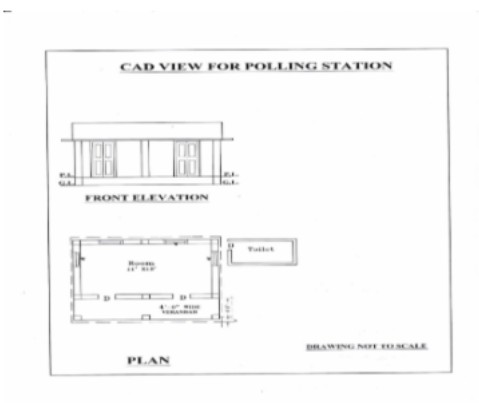

নির্বাচক নিবন্ধন আধিকারিকের স্বাক্ষর

Nazri Naksha

Google Map View

Polling Station Building Front View

Polling Station Front View

Cad View

Key MAP View

1 নাম : বেবী টুডু স্বামীর নাম: লস টুডু বাড়ির নং : এন0080 বয়স : 23 লিঙ্গ : মহিলা	XWK2331486 ফটো উপলব্ধ	2 নাম : চাঁদমনি টুডু পিতার নাম: রঘুনাথ টুডু বাড়ির নং : n0080 বয়স : 28 লিঙ্গ : মহিলা	XWK1885714 ফটো উপলব্ধ	3 নাম : মুনাল টুডু মায়ের নাম: ঠাকুরমনি টুডু বাড়ির নং : n0083 বয়স : 29 লিঙ্গ : পুরুষ	XWK1885722 ফটো উপলব্ধ
4 নাম : সুকলাল টুডু পিতার নাম: ভূষণ টুডু বাড়ির নং : এন0140 বয়স : 23 লিঙ্গ : পুরুষ	XWK2331262 ফটো উপলব্ধ	5 নাম : লখি কান্ত টুডু পিতার নাম: মাতাল টুডু বাড়ির নং : এন0076 বয়স : 22 লিঙ্গ : পুরুষ	XWK2331395 ফটো উপলব্ধ	6 নাম : সুমিতা টুডু (মুর্মা) স্বামীর নাম: গোবিন্দ টুডু বাড়ির নং : n0081 বয়স : 27 লিঙ্গ : মহিলা	XWK1885698 ফটো উপলব্ধ
7 নাম : বিপদ বাস্কে পিতার নাম: কালীরাম বাস্কে বাড়ির নং : এন0138 বয়স : 25 লিঙ্গ : পুরুষ	XWK2376093 ফটো উপলব্ধ	8 নাম : লেলহী বাস্কে স্বামীর নাম: রামচাঁদ বাস্কে বাড়ির নং : n0131 বয়স : 51 লিঙ্গ : মহিলা	WB/34/235/393208 ফটো উপলব্ধ	9 নাম : বিমল মুদি পিতার নাম: শকুণ মুদি বাড়ির নং : n0006 বয়স : 28 লিঙ্গ : পুরুষ	XWK1885706 ফটো উপলব্ধ
10 নাম : প্রতিমা (কড়া) মুদি স্বামীর নাম: দিলীপ মুদি বাড়ির নং : n0065 বয়স : 35 লিঙ্গ : মহিলা	XWK1793561 ফটো উপলব্ধ	11 নাম : স্বপন মুদি পিতার নাম: কৈলাশ মুদি বাড়ির নং : n0053 বয়স : 28 লিঙ্গ : পুরুষ	XWK1793579 ফটো উপলব্ধ	12 নাম : গোলপী মুদি স্বামীর নাম: কালি চরণ মুদি বাড়ির নং : এন0057 বয়স : 23 লিঙ্গ : মহিলা	XWK2331452 ফটো উপলব্ধ
13 নাম : রহিন মুদি পিতার নাম: জলধর মুদি বাড়ির নং : n0011 বয়স : 27 লিঙ্গ : পুরুষ	XWK1939131 ফটো উপলব্ধ	14 নাম : বিভীষন মুদি মায়ের নাম: পূর্ণিমা মুদি বাড়ির নং : এন0057 বয়স : 28 লিঙ্গ : পুরুষ	XWK2289718 ফটো উপলব্ধ	15 নাম : লুলারাম মুদি পিতার নাম: গুণ্টু মুদি বাড়ির নং : এন0057 বয়স : 53 লিঙ্গ : পুরুষ	XWK2283794 ফটো উপলব্ধ
16 নাম : সেফালি মুদি স্বামীর নাম: গণেশ মুদী বাড়ির নং : এন0064 বয়স : 29 লিঙ্গ : মহিলা	XWK2284149 ফটো উপলব্ধ	17 নাম : গণেশ মুদী পিতার নাম: সহদেব মুদি বাড়ির নং : এন0064 বয়স : 40 লিঙ্গ : পুরুষ	XWK2284347 ফটো উপলব্ধ	18 নাম : পার্বতী মুদি স্বামীর নাম: গুহীরাম মুদি বাড়ির নং : এন0057 বয়স : 32 লিঙ্গ : মহিলা	XWI1683671 ফটো উপলব্ধ
19 নাম : পূর্ণিমা মুদি স্বামীর নাম: শিরন মুদি বাড়ির নং : n0057 বয়স : 55 লিঙ্গ : মহিলা	XWK2419125 ফটো উপলব্ধ	20 নাম : শান্ত সিং মুদী পিতার নাম: টুলা মুদী বাড়ির নং : এন0057 বয়স : 34 লিঙ্গ : পুরুষ	XWK2398139 ফটো উপলব্ধ	21 নাম : নমিতা মুদী স্বামীর নাম: গোপাল মুদী বাড়ির নং : এন0011 বয়স : 22 লিঙ্গ : মহিলা	XWK2438117 ফটো উপলব্ধ
22 নাম : অজিত মুদি পিতার নাম: হাবু মুদি বাড়ির নং : n0064 বয়স : 46 লিঙ্গ : পুরুষ	DLP1753987 ফটো উপলব্ধ	23 নাম : বিজলা মুদি স্বামীর নাম: কৈলাস মুদি বাড়ির নং : n0057 বয়স : 53 লিঙ্গ : মহিলা	XWK2004083 ফটো উপলব্ধ	24 নাম : কুন্দরী মুদি স্বামীর নাম: রসনা মুদি বাড়ির নং : n0054 বয়স : 71 লিঙ্গ : মহিলা	WB/34/235/393075 ফটো উপলব্ধ
25 নাম : সুভাষ মুদি পিতার নাম: রসন মুদি বাড়ির নং : n0054 বয়স : 40 লিঙ্গ : পুরুষ	XWK0252981 ফটো উপলব্ধ	26 নাম : দিলীপ মুদি পিতার নাম: লুটু মুদি বাড়ির নং : n0065 বয়স : 46 লিঙ্গ : পুরুষ	XWK1484062 ফটো উপলব্ধ	27 নাম : উত্তরা মুদি অন্যান্য: লুটু মুদি বাড়ির নং : n0065 বয়স : 71 লিঙ্গ : মহিলা	DLP1242205 ফটো উপলব্ধ
28 নাম : লুটু মুদি পিতার নাম: লুধ মুদি বাড়ির নং : n0065 বয়স : 81 লিঙ্গ : পুরুষ	DLP1242197 ফটো উপলব্ধ	29 নাম : সুমিত্রা মুদি স্বামীর নাম: ভগীরথ মুদি বাড়ির নং : n0064 বয়স : 38 লিঙ্গ : মহিলা	XWK0252973 ফটো উপলব্ধ	30 নাম : ভগীরথ মুদি পিতার নাম: হাবু মুদি বাড়ির নং : n0064 বয়স : 41 লিঙ্গ : পুরুষ	DLP2113223 ফটো উপলব্ধ