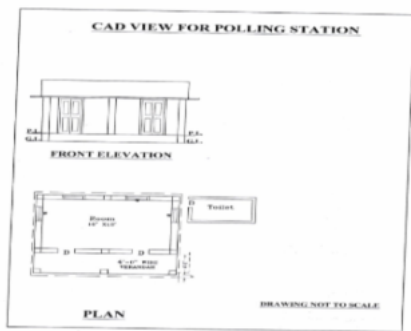

নির্বাচক নিবন্ধন আধিকারিকের স্বাক্ষর

Nazri Naksha

Google Map View

Polling Station Building Front View

Polling Station Front View

Cad View

Key MAP View

1 নাম : আয়ুগ পিতার নাম: ইনুস বাড়ির নং : n0004 বয়স : 56 লিঙ্গ : পুরুষ ফটো উপলব্ধ	WB/34/235/396241	2 নাম : জাবেদুল বিবি স্বামীর নাম: আয়ুপ বাড়ির নং : n0004 বয়স : 53 লিঙ্গ : মহিলা ফটো উপলব্ধ	DLP2113256	3 নাম : ইয়াকুপ পিতার নাম: ইউনুস বাড়ির নং : n0005 বয়স : 62 লিঙ্গ : পুরুষ ফটো উপলব্ধ	DLP1263896
4 নাম : মুন্নি বিবি স্বামীর নাম: ইয়াকুব বাড়ির নং : n0005 বয়স : 59 লিঙ্গ : মহিলা ফটো উপলব্ধ	WB/34/235/396185	5 নাম : সেখ ইনায়ত পিতার নাম: সেখ ইনতাজ বাড়ির নং : n0088 বয়স : 42 লিঙ্গ : পুরুষ ফটো উপলব্ধ	DLP2233435	6 নাম : সেখ আনোয়ার পিতার নাম: কুদ্দুস বাড়ির নং : n0023 বয়স : 50 লিঙ্গ : পুরুষ ফটো উপলব্ধ	XWK1299205
7 নাম : সেখ লালু পিতার নাম: সেখ সহিদ আলী বাড়ির নং : n0029 বয়স : 32 লিঙ্গ : পুরুষ ফটো উপলব্ধ	XWK1484799	8 নাম : রাবিয়া বিবি স্বামীর নাম: রাযুপ বাড়ির নং : n0029 বয়স : 32 লিঙ্গ : মহিলা ফটো উপলব্ধ	XWK1723527	9 নাম : সেখ রাযুপ পিতার নাম: সেখ সাহিদালি বাড়ির নং : n0029 বয়স : 35 লিঙ্গ : পুরুষ ফটো উপলব্ধ	DLP2469260
10 নাম : নাসিম সেক পিতার নাম: সহিদ আলি সেক বাড়ির নং : n0029 বয়স : 38 লিঙ্গ : পুরুষ ফটো উপলব্ধ	DLP2469252	11 নাম : আসমা বিবি স্বামীর নাম: সহিত বাড়ির নং : n0029 বয়স : 52 লিঙ্গ : মহিলা ফটো উপলব্ধ	WB/34/235/396131	12 নাম : সহিদআলি সেখ পিতার নাম: হোসেন সেখ বাড়ির নং : n0029 বয়স : 59 লিঙ্গ : পুরুষ ফটো উপলব্ধ	WB/34/235/396057
13 নাম : কল্যাণী হাঁসদা পিতার নাম: জ্যোতিলাল হাঁসদা বাড়ির নং : n0018 বয়স : 31 লিঙ্গ : মহিলা ফটো উপলব্ধ	XWK1484765	14 নাম : সেক নজরুল পিতার নাম: সেক ইদরিশ বাড়ির নং : n0016 বয়স : 37 লিঙ্গ : পুরুষ ফটো উপলব্ধ	DLP2469310	15 নাম : সেক সদরুল পিতার নাম: সেক ইদরিশ বাড়ির নং : n0016 বয়স : 44 লিঙ্গ : পুরুষ ফটো উপলব্ধ	DLP2469302
16 নাম : সাবিয়া বিবি স্বামীর নাম: ঈদরিশ বাড়ির নং : n0016 বয়স : 61 লিঙ্গ : মহিলা ফটো উপলব্ধ	WB/34/235/396154	17 নাম : শেখ জাকীর পিতার নাম: শেখ ফারুক বাড়ির নং : হুন্সুং বয়স : 39 লিঙ্গ : পুরুষ ফটো উপলব্ধ	XWK1170752	18 নাম : ক্ষীরোদ লায়েক পিতার নাম: উমেশ লায়েক বাড়ির নং : n0012 বয়স : 38 লিঙ্গ : পুরুষ ফটো উপলব্ধ	XWK1170778
19 নাম : সুলতানা বিবি স্বামীর নাম: শেখ জাকির বাড়ির নং : হুন্সুং বয়স : 38 লিঙ্গ : মহিলা ফটো উপলব্ধ	XWK1386416	20 নাম : সেক আলিযউদ্দিন পিতার নাম: ফারুক বাড়ির নং : n0012 বয়স : 31 লিঙ্গ : পুরুষ ফটো উপলব্ধ	XWK1484518	21 নাম : আয়েসা বিবি স্বামীর নাম: ফারুক বাড়ির নং : n0012 বয়স : 57 লিঙ্গ : মহিলা ফটো উপলব্ধ	WB/34/235/396054
22 নাম : ফারুক আলি সেখ পিতার নাম: আব্বাস সেখ বাড়ির নং : n0012 বয়স : 66 লিঙ্গ : পুরুষ ফটো উপলব্ধ	WB/34/235/396565	23 নাম : সেখ হাফিজুল পিতার নাম: সেখ রেজ্জাক বাড়ির নং : n0011 বয়স : 32 লিঙ্গ : পুরুষ ফটো উপলব্ধ	XWK1723568	24 নাম : কুলসুম বিবি স্বামীর নাম: উমেশ লায়েক বাড়ির নং : n0011 বয়স : 56 লিঙ্গ : মহিলা ফটো উপলব্ধ	WB/34/235/396043
25 নাম : ইরফান খান পিতার নাম: আসগর খান বাড়ির নং : n0010 বয়স : 31 লিঙ্গ : পুরুষ ফটো উপলব্ধ	XWK1607506	26 নাম : ইমরান খান পিতার নাম: আসগার খান বাড়ির নং : n0010 বয়স : 36 লিঙ্গ : পুরুষ ফটো উপলব্ধ	DLP2469112	27 নাম : সফিনা বিবি স্বামীর নাম: রফিক মীর বাড়ির নং : n0010 বয়স : 37 লিঙ্গ : মহিলা ফটো উপলব্ধ	XWK1170745
28 নাম : নাজমা বিবি স্বামীর নাম: মফিজ বাড়ির নং : n0010 বয়স : 37 লিঙ্গ : মহিলা ফটো উপলব্ধ	XWK1170760	29 নাম : রসিদা বিবি স্বামীর নাম: আসগর বাড়ির নং : n0010 বয়স : 66 লিঙ্গ : মহিলা ফটো উপলব্ধ	WB/34/235/396092	30 নাম : আসগর খান পিতার নাম: ওহার খান বাড়ির নং : n0010 বয়স : 69 লিঙ্গ : পুরুষ ফটো উপলব্ধ	XWK2133510