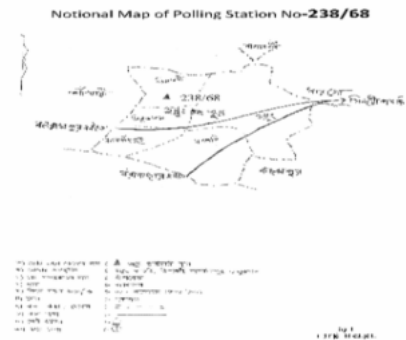

নির্বাচক নিবন্ধন আধিকারিকের স্বাক্ষর

Nazri Naksha

Google Map View

Polling Station Building Front View

Polling Station Front View

Cad View

Key MAP View

1 নাম : আয়ুগ পিতার নাম: ইনুস বাড়ির নং : n0004 বয়স : 56 লিঙ্গ : পুরুষ ফটো উপলব্ধ	WB/34/235/396241	2 নাম : জাবেদুল বিবি স্বামীর নাম: আয়ুপ বাড়ির নং : n0004 বয়স : 53 লিঙ্গ : মহিলা ফটো উপলব্ধ	DLP2113256	3 নাম : ইয়াকুপ পিতার নাম: ইউনুস বাড়ির নং : n0005 বয়স : 62 লিঙ্গ : পুরুষ ফটো উপলব্ধ	DLP1263896
4 নাম : মুন্নি বিবি স্বামীর নাম: ইয়াকুব বাড়ির নং : n0005 বয়স : 59 লিঙ্গ : মহিলা ফটো উপলব্ধ	WB/34/235/396185	5 নাম : সেখ ইনায়ত পিতার নাম: সেখ ইনতাজ বাড়ির নং : n0088 বয়স : 42 লিঙ্গ : পুরুষ ফটো উপলব্ধ	DLP2233435	6 নাম : সেখ আনোয়ার পিতার নাম: কুদ্দুস বাড়ির নং : n0023 বয়স : 50 লিঙ্গ : পুরুষ ফটো উপলব্ধ	XWK1299205
7 নাম : সেখ লালু পিতার নাম: সেখ সহিদ আলী বাড়ির নং : n0029 বয়স : 32 লিঙ্গ : পুরুষ ফটো উপলব্ধ	XWK1484799	8 নাম : রাবিয়া বিবি স্বামীর নাম: রাযুপ বাড়ির নং : n0029 বয়স : 32 লিঙ্গ : মহিলা ফটো উপলব্ধ	XWK1723527	9 নাম : সেখ রাযুপ পিতার নাম: সেখ সাহিদালি বাড়ির নং : n0029 বয়স : 35 লিঙ্গ : পুরুষ ফটো উপলব্ধ	DLP2469260
10 নাম : নাসিম সেক পিতার নাম: সহিদ আলি সেক বাড়ির নং : n0029 বয়স : 38 লিঙ্গ : পুরুষ ফটো উপলব্ধ	DLP2469252	11 নাম : আসমা বিবি স্বামীর নাম: সহিত বাড়ির নং : n0029 বয়স : 52 লিঙ্গ : মহিলা ফটো উপলব্ধ	WB/34/235/396131	12 নাম : সহিদআলি সেখ পিতার নাম: হোসেন সেখ বাড়ির নং : n0029 বয়স : 59 লিঙ্গ : পুরুষ ফটো উপলব্ধ	WB/34/235/396057
13 নাম : কল্যাণী হাঁসদা পিতার নাম: জ্যোতিলাল হাঁসদা বাড়ির নং : n0018 বয়স : 31 লিঙ্গ : মহিলা ফটো উপলব্ধ	XWK1484765	14 নাম : সেক নজরুল পিতার নাম: সেক ইদরিশ বাড়ির নং : n0016 বয়স : 37 লিঙ্গ : পুরুষ ফটো উপলব্ধ	DLP2469310	15 নাম : সেক সদরুল পিতার নাম: সেক ইদরিশ বাড়ির নং : n0016 বয়স : 44 লিঙ্গ : পুরুষ ফটো উপলব্ধ	DLP2469302
16 নাম : সাবিয়া বিবি স্বামীর নাম: ঈদরিশ বাড়ির নং : n0016 বয়স : 61 লিঙ্গ : মহিলা ফটো উপলব্ধ	WB/34/235/396154	17 নাম : শেখ জাকীর পিতার নাম: শেখ ফারুক বাড়ির নং : হুন্সুং বয়স : 39 লিঙ্গ : পুরুষ ফটো উপলব্ধ	XWK1170752	18 নাম : ক্ষীরোদ লায়েক পিতার নাম: উমেশ লায়েক বাড়ির নং : n0012 বয়স : 38 লিঙ্গ : পুরুষ ফটো উপলব্ধ	XWK1170778
19 নাম : সুলতানা বিবি স্বামীর নাম: শেখ জাকির বাড়ির নং : হুন্সুং বয়স : 38 লিঙ্গ : মহিলা ফটো উপলব্ধ	XWK1386416	20 নাম : সেক আলিযউদ্দিন পিতার নাম: ফারুক বাড়ির নং : n0012 বয়স : 31 লিঙ্গ : পুরুষ ফটো উপলব্ধ	XWK1484518	21 নাম : আয়েসা বিবি স্বামীর নাম: ফারুক বাড়ির নং : n0012 বয়স : 57 লিঙ্গ : মহিলা ফটো উপলব্ধ	WB/34/235/396054
22 নাম : ফারুক আলি সেখ পিতার নাম: আব্বাস সেখ বাড়ির নং : n0012 বয়স : 66 লিঙ্গ : পুরুষ ফটো উপলব্ধ	WB/34/235/396565	23 নাম : সেখ হাফিজুল পিতার নাম: সেখ রেজ্জাক বাড়ির নং : n0011 বয়স : 32 লিঙ্গ : পুরুষ ফটো উপলব্ধ	XWK1723568	24 নাম : কুলসুম বিবি স্বামীর নাম: উমেশ লায়েক বাড়ির নং : n0011 বয়স : 56 লিঙ্গ : মহিলা ফটো উপলব্ধ	WB/34/235/396043
25 নাম : ইরফান খান পিতার নাম: আসগর খান বাড়ির নং : n0010 বয়স : 31 লিঙ্গ : পুরুষ ফটো উপলব্ধ	XWK1607506	26 নাম : ইমরান খান পিতার নাম: আসগার খান বাড়ির নং : n0010 বয়স : 36 লিঙ্গ : পুরুষ ফটো উপলব্ধ	DLP2469112	27 নাম : সফিনা বিবি স্বামীর নাম: রফিক মীর বাড়ির নং : n0010 বয়স : 37 লিঙ্গ : মহিলা ফটো উপলব্ধ	XWK1170745
28 নাম : নাজমা বিবি স্বামীর নাম: মফিজ বাড়ির নং : n0010 বয়স : 37 লিঙ্গ : মহিলা ফটো উপলব্ধ	XWK1170760	29 নাম : রসিদা বিবি স্বামীর নাম: আসগর বাড়ির নং : n0010 বয়স : 66 লিঙ্গ : মহিলা ফটো উপলব্ধ	WB/34/235/396092	30 নাম : আসগর খান পিতার নাম: ওহার খান বাড়ির নং : n0010 বয়স : 69 লিঙ্গ : পুরুষ ফটো উপলব্ধ	XWK2133510