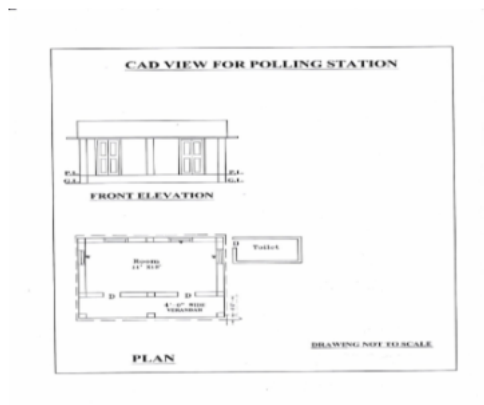

Cad View

Key MAP View