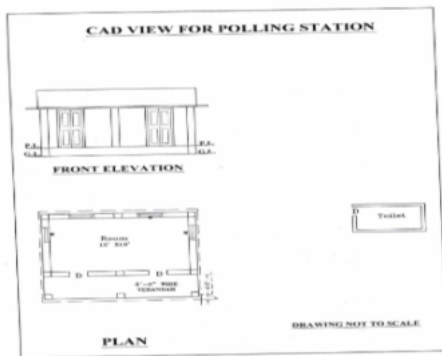

নির্বাচক নিবন্ধন আধিকারিকের স্বাক্ষর

Nazri Naksha

Google Map View

Notional Map of Polling Station No.- m2380007

Polling Station Building Front View

Polling Station Front View

Cad View

Key MAP View