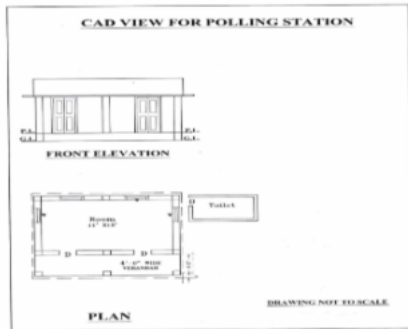

নির্বাচক নিবন্ধন আধিকারিকের স্বাক্ষর

Nazri Naksha

Google Map View

Polling Station Building Front View

Polling Station Front View

Cad View

Key MAP View

1 নাম : আশীষ কুমার গরুই পিতার নাম: হারাধন গরুই বাড়ির নং : 00 বয়স : 44 লিঙ্গ : পুরুষ	FTZ2745768 ফটো উপলব্ধ	2 নাম : হারাধন গরুই পিতার নাম: বলরাম গরুই বাড়ির নং : 00 বয়স : 71 লিঙ্গ : পুরুষ	WB/34/239/612365 ফটো উপলব্ধ	3 নাম : সাবিত্রী গরুই স্বামীর নাম: হারাধন গরুই বাড়ির নং : 00 বয়স : 66 লিঙ্গ : মহিলা	WB/34/239/612370 ফটো উপলব্ধ
4 নাম : নিরঞ্জন চৌধুরী পিতার নাম: অভয় পদ চৌধুরী বাড়ির নং : n0190 বয়স : 37 লিঙ্গ : পুরুষ	DXG2759884 ফটো উপলব্ধ	5 নাম : বন্দনা চৌধুরী স্বামীর নাম: নিরঞ্জন চৌধুরী বাড়ির নং : নং0 বয়স : 37 লিঙ্গ : মহিলা	DXG2473858 ফটো উপলব্ধ	6 নাম : মল্লিকা বাউরী পিতার নাম: সুরেশ বাউরী বাড়ির নং : n0019 বয়স : 24 লিঙ্গ : মহিলা	XWK2194041 ফটো উপলব্ধ
7 নাম : চৈতন বাউরী পিতার নাম: কিঙ্কর বাউরী বাড়ির নং : n0049 বয়স : 24 লিঙ্গ : পুরুষ	XWK2176964 ফটো উপলব্ধ	8 নাম : বন্দনা বাউরী স্বামীর নাম: কৃষ্ণপদ বাউরী বাড়ির নং : n0059 বয়স : 37 লিঙ্গ : মহিলা	DLP2467165 ফটো উপলব্ধ	9 নাম : মৌসুমী বাউরী স্বামীর নাম: অনূপ কুমার বাউরী বাড়ির নং : n0057 বয়স : 33 লিঙ্গ : মহিলা	XWI1295344 ফটো উপলব্ধ
10 নাম : বিজয় বাউরী পিতার নাম: ভীম বাউরী বাড়ির নং : নং018 বয়স : 23 লিঙ্গ : পুরুষ	XWK2235109 ফটো উপলব্ধ	11 নাম : বেলাবানী দেব শর্মা স্বামীর নাম: শিবশঙ্কর দেব শর্মা বাড়ির নং : এন0054 বয়স : 60 লিঙ্গ : মহিলা	WB/34/235/357012 ফটো উপলব্ধ	12 নাম : চায়না বাউরী পিতার নাম: রামপদ বাউরী বাড়ির নং : নং025 বয়স : 23 লিঙ্গ : মহিলা	XWK2235083 ফটো উপলব্ধ
13 নাম : সম্পা বাউরী পিতার নাম: লক্ষু বাউরী বাড়ির নং : নং017 বয়স : 23 লিঙ্গ : মহিলা	XWK2235117 ফটো উপলব্ধ	14 নাম : কম্পনা বাউরী স্বামীর নাম: নয়নচাঁদ বাউরী বাড়ির নং : n0035 বয়স : 52 লিঙ্গ : মহিলা	XWK2669760 ফটো উপলব্ধ	15 নাম : সজল বাউরি পিতার নাম: হাগরু বাউরি বাড়ির নং : n0011 বয়স : 24 লিঙ্গ : পুরুষ	XWK2180842 ফটো উপলব্ধ
16 নাম : চেপু বাউরী পিতার নাম: মতিলাল বাউরী বাড়ির নং : n0057 বয়স : 68 লিঙ্গ : পুরুষ	WB/34/235/384001 ফটো উপলব্ধ	17 নাম : মৌসুমী বাউরী স্বামীর নাম: মুকেশ বাউরী বাড়ির নং : n0016 বয়স : 24 লিঙ্গ : মহিলা	XWK2194058 ফটো উপলব্ধ	18 নাম : উজ্জল বাউরী পিতার নাম: বিশ্বনাথ বাউরী বাড়ির নং : n0023 বয়স : 24 লিঙ্গ : পুরুষ	XWK2163111 ফটো উপলব্ধ
19 নাম : অরুণ বাউরি পিতার নাম: মধু বাউরি বাড়ির নং : n0031 বয়স : 29 লিঙ্গ : পুরুষ	XWK2180867 ফটো উপলব্ধ	20 নাম : সোমনাথ বাউরী পিতার নাম: বিশ্বনাথ বাউরী বাড়ির নং : n0023 বয়স : 24 লিঙ্গ : পুরুষ	XWK2163103 ফটো উপলব্ধ	21 নাম : অস্টমী বাউরী স্বামীর নাম: বিমল বাউরী বাড়ির নং : n0127 বয়স : 24 লিঙ্গ : মহিলা	XWK2163095 ফটো উপলব্ধ
22 নাম : রাজেশ বাউরী পিতার নাম: সনাতন বাউরী বাড়ির নং : n0035 বয়স : 24 লিঙ্গ : পুরুষ	XWK2176931 ফটো উপলব্ধ	23 নাম : তারাপদ বাউরী পিতার নাম: বলরাম বাউরী বাড়ির নং : n0011 বয়স : 31 লিঙ্গ : পুরুষ	XWK2016731 ফটো উপলব্ধ	24 নাম : নয়নচাঁদ বাউরী পিতার নাম: বাবুলাল বাউরী বাড়ির নং : n0035 বয়স : 54 লিঙ্গ : পুরুষ	DLP0594523 ফটো উপলব্ধ
25 নাম : সুনীল বাউরী পিতার নাম: যোগেশ্বর বাউরী বাড়ির নং : 151 বয়স : 26 লিঙ্গ : পুরুষ	XWK2110898 ফটো উপলব্ধ	26 নাম : ললিতা বাউরী স্বামীর নাম: চৌধুরী বাউরী বাড়ির নং : 26 বয়স : 30 লিঙ্গ : মহিলা	XWK2110922 ফটো উপলব্ধ	27 নাম : বেবি বাউরী স্বামীর নাম: বাবু বাউরী বাড়ির নং : নং010 বয়স : 26 লিঙ্গ : মহিলা	XWK2024131 ফটো উপলব্ধ
28 নাম : রবি বাউরী পিতার নাম: মনসা বাউরী বাড়ির নং : নং021 বয়স : 29 লিঙ্গ : পুরুষ	XWK2024123 ফটো উপলব্ধ	29 নাম : শর্মিলা বাউরী স্বামীর নাম: দীপক কুমার বাউরী বাড়ির নং : নং029 বয়স : 31 লিঙ্গ : মহিলা	XWK2024164 ফটো উপলব্ধ	30 নাম : তপন কুমার বাউরী পিতার নাম: শঙ্কর বাউরী বাড়ির নং : নং034 বয়স : 38 লিঙ্গ : পুরুষ	DLP2363828 ফটো উপলব্ধ