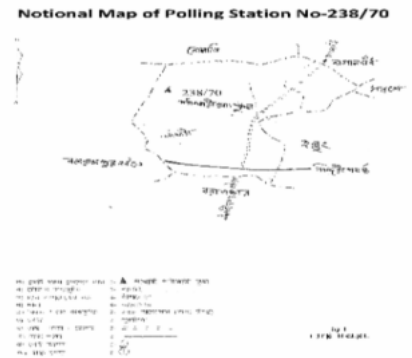

নির্বাচক নিবন্ধন আধিকারিকের স্বাক্ষর

Nazri Naksha

Google Map View

Polling Station Building Front View

Polling Station Front View

Cad View

Key MAP View

1 নাম : আশীষ কুমার গরুই পিতার নাম: হারাধন গরুই বাড়ির নং : 00 বয়স : 44 লিঙ্গ : পুরুষ	FTZ2745768 ফটো উপলব্ধ	2 নাম : হারাধন গরুই পিতার নাম: বলরাম গরুই বাড়ির নং : 00 বয়স : 71 লিঙ্গ : পুরুষ	WB/34/239/612365 ফটো উপলব্ধ	3 নাম : সাবিত্রী গরুই স্বামীর নাম: হারাধন গরুই বাড়ির নং : 00 বয়স : 66 লিঙ্গ : মহিলা	WB/34/239/612370 ফটো উপলব্ধ
4 নাম : নিরঞ্জন চৌধুরী পিতার নাম: অভয় পদ চৌধুরী বাড়ির নং : n0190 বয়স : 37 লিঙ্গ : পুরুষ	DXG2759884 ফটো উপলব্ধ	5 নাম : বন্দনা চৌধুরী স্বামীর নাম: নিরঞ্জন চৌধুরী বাড়ির নং : নং0 বয়স : 37 লিঙ্গ : মহিলা	DXG2473858 ফটো উপলব্ধ	6 নাম : মল্লিকা বাউরী পিতার নাম: সুরেশ বাউরী বাড়ির নং : n0019 বয়স : 24 লিঙ্গ : মহিলা	XWK2194041 ফটো উপলব্ধ
7 নাম : চৈতন বাউরী পিতার নাম: কিঙ্কর বাউরী বাড়ির নং : n0049 বয়স : 24 লিঙ্গ : পুরুষ	XWK2176964 ফটো উপলব্ধ	8 নাম : বন্দনা বাউরী স্বামীর নাম: কৃষ্ণপদ বাউরী বাড়ির নং : n0059 বয়স : 37 লিঙ্গ : মহিলা	DLP2467165 ফটো উপলব্ধ	9 নাম : মৌসুমী বাউরী স্বামীর নাম: অনূপ কুমার বাউরী বাড়ির নং : n0057 বয়স : 33 লিঙ্গ : মহিলা	XWI1295344 ফটো উপলব্ধ
10 নাম : বিজয় বাউরী পিতার নাম: ভীম বাউরী বাড়ির নং : নং018 বয়স : 23 লিঙ্গ : পুরুষ	XWK2235109 ফটো উপলব্ধ	11 নাম : বেলাবানী দেব শর্মা স্বামীর নাম: শিবশঙ্কর দেব শর্মা বাড়ির নং : এন0054 বয়স : 60 লিঙ্গ : মহিলা	WB/34/235/357012 ফটো উপলব্ধ	12 নাম : চায়না বাউরী পিতার নাম: রামপদ বাউরী বাড়ির নং : নং025 বয়স : 23 লিঙ্গ : মহিলা	XWK2235083 ফটো উপলব্ধ
13 নাম : সম্পা বাউরী পিতার নাম: লক্ষু বাউরী বাড়ির নং : নং017 বয়স : 23 লিঙ্গ : মহিলা	XWK2235117 ফটো উপলব্ধ	14 নাম : কম্পনা বাউরী স্বামীর নাম: নয়নচাঁদ বাউরী বাড়ির নং : n0035 বয়স : 52 লিঙ্গ : মহিলা	XWK2669760 ফটো উপলব্ধ	15 নাম : সজল বাউরি পিতার নাম: হাগরু বাউরি বাড়ির নং : n0011 বয়স : 24 লিঙ্গ : পুরুষ	XWK2180842 ফটো উপলব্ধ
16 নাম : চেপু বাউরী পিতার নাম: মতিলাল বাউরী বাড়ির নং : n0057 বয়স : 68 লিঙ্গ : পুরুষ	WB/34/235/384001 ফটো উপলব্ধ	17 নাম : মৌসুমী বাউরী স্বামীর নাম: মুকেশ বাউরী বাড়ির নং : n0016 বয়স : 24 লিঙ্গ : মহিলা	XWK2194058 ফটো উপলব্ধ	18 নাম : উজ্জল বাউরী পিতার নাম: বিশ্বনাথ বাউরী বাড়ির নং : n0023 বয়স : 24 লিঙ্গ : পুরুষ	XWK2163111 ফটো উপলব্ধ
19 নাম : অরুণ বাউরি পিতার নাম: মধু বাউরি বাড়ির নং : n0031 বয়স : 29 লিঙ্গ : পুরুষ	XWK2180867 ফটো উপলব্ধ	20 নাম : সোমনাথ বাউরী পিতার নাম: বিশ্বনাথ বাউরী বাড়ির নং : n0023 বয়স : 24 লিঙ্গ : পুরুষ	XWK2163103 ফটো উপলব্ধ	21 নাম : অস্টমী বাউরী স্বামীর নাম: বিমল বাউরী বাড়ির নং : n0127 বয়স : 24 লিঙ্গ : মহিলা	XWK2163095 ফটো উপলব্ধ
22 নাম : রাজেশ বাউরী পিতার নাম: সনাতন বাউরী বাড়ির নং : n0035 বয়স : 24 লিঙ্গ : পুরুষ	XWK2176931 ফটো উপলব্ধ	23 নাম : তারাপদ বাউরী পিতার নাম: বলরাম বাউরী বাড়ির নং : n0011 বয়স : 31 লিঙ্গ : পুরুষ	XWK2016731 ফটো উপলব্ধ	24 নাম : নয়নচাঁদ বাউরী পিতার নাম: বাবুলাল বাউরী বাড়ির নং : n0035 বয়স : 54 লিঙ্গ : পুরুষ	DLP0594523 ফটো উপলব্ধ
25 নাম : সুনীল বাউরী পিতার নাম: যোগেশ্বর বাউরী বাড়ির নং : 151 বয়স : 26 লিঙ্গ : পুরুষ	XWK2110898 ফটো উপলব্ধ	26 নাম : ললিতা বাউরী স্বামীর নাম: চৌধুরী বাউরী বাড়ির নং : 26 বয়স : 30 লিঙ্গ : মহিলা	XWK2110922 ফটো উপলব্ধ	27 নাম : বেবি বাউরী স্বামীর নাম: বাবু বাউরী বাড়ির নং : নং010 বয়স : 26 লিঙ্গ : মহিলা	XWK2024131 ফটো উপলব্ধ
28 নাম : রবি বাউরী পিতার নাম: মনসা বাউরী বাড়ির নং : নং021 বয়স : 29 লিঙ্গ : পুরুষ	XWK2024123 ফটো উপলব্ধ	29 নাম : শর্মিলা বাউরী স্বামীর নাম: দীপক কুমার বাউরী বাড়ির নং : নং029 বয়স : 31 লিঙ্গ : মহিলা	XWK2024164 ফটো উপলব্ধ	30 নাম : তপন কুমার বাউরী পিতার নাম: শঙ্কর বাউরী বাড়ির নং : নং034 বয়স : 38 লিঙ্গ : পুরুষ	DLP2363828 ফটো উপলব্ধ