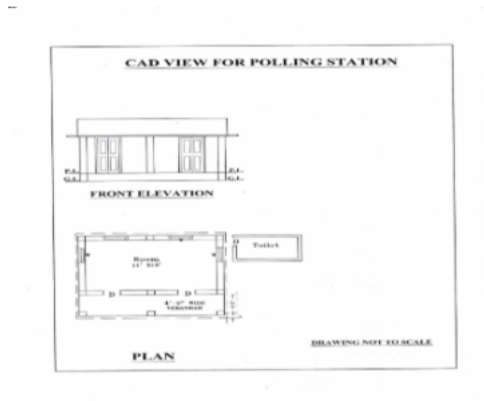

নির্বাচক নিবন্ধন আধিকারিকের স্বাক্ষর

Nazri Naksha

Google Map View

Polling Station Building Front View

Polling Station Front View

Cad View

Key MAP View

1 নাম : পায়েল বাউরি স্বামীর নাম: পৌতম বাউরি বাড়ির নং : নং00365 বয়স : 27 লিঙ্গ : মহিলা	XWK2407658 ফটো উপলব্ধ	2 নাম : রুপেশ বাউরি পিতার নাম: জয়দেব বাউরি বাড়ির নং : এন0000 বয়স : 22 লিঙ্গ : পুরুষ	XWK2395275 ফটো উপলব্ধ	3 নাম : মৌমিতা বাউরি স্বামীর নাম: জব্বর বাউরি বাড়ির নং : n0138 বয়স : 31 লিঙ্গ : মহিলা	XWK2009314 ফটো উপলব্ধ
4 নাম : বিনোদ বাউরি পিতার নাম: ভগীরথ বাউরি বাড়ির নং : n0145 বয়স : 26 লিঙ্গ : পুরুষ	XWK2009389 ফটো উপলব্ধ	5 নাম : নিশা বাউরি স্বামীর নাম: বিনোদ বাউরি বাড়ির নং : 01 বয়স : 22 লিঙ্গ : মহিলা	XWK2594885 ফটো উপলব্ধ	6 নাম : রামজীবন বাউরি পিতার নাম: চতুর বাউরি বাড়ির নং : n0037 বয়স : 33 লিঙ্গ : পুরুষ	XWK1387968 ফটো উপলব্ধ
7 নাম : রীনা বাউরি স্বামীর নাম: অমৃত বাউরি বাড়ির নং : ন বয়স : 26 লিঙ্গ : মহিলা	XWK2109593 ফটো উপলব্ধ	8 নাম : জব্বর বাউরি পিতার নাম: সুনীল বাউরি বাড়ির নং : n0002 বয়স : 26 লিঙ্গ : পুরুষ	XWK2009348 ফটো উপলব্ধ	9 নাম : রোহিত বাউরি পিতার নাম: লফর বাউরি বাড়ির নং : এন0032 বয়স : 25 লিঙ্গ : পুরুষ	XWK2110641 ফটো উপলব্ধ
10 নাম : অম্বিকা বাউরি পিতার নাম: বিহরী বাউরি বাড়ির নং : ন বয়স : 25 লিঙ্গ : মহিলা	XWK2111425 ফটো উপলব্ধ	11 নাম : সাগর বাউরি পিতার নাম: ভাগীরথ বাউরি বাড়ির নং : নং001 বয়স : 24 লিঙ্গ : পুরুষ	XWK2234722 ফটো উপলব্ধ	12 নাম : পদ্মা বাউরি স্বামীর নাম: জাগরন বাউরি বাড়ির নং : n0007 বয়স : 42 লিঙ্গ : মহিলা	DLP2101640 ফটো উপলব্ধ
13 নাম : রাকেশ বাউরি পিতার নাম: পদ্মা বাউরি বাড়ির নং : এন0007 বয়স : 22 লিঙ্গ : পুরুষ	XWK2437440 ফটো উপলব্ধ	14 নাম : জিতেন্দ্রনাথ বাউরি পিতার নাম: উদ্দেশ বাউরি বাড়ির নং : এন0008 বয়স : 21 লিঙ্গ : পুরুষ	XWK2463180 ফটো উপলব্ধ	15 নাম : মদন মোহন বাউরি পিতার নাম: বলরাম বাউরি বাড়ির নং : n0007 বয়স : 39 লিঙ্গ : পুরুষ	DLP2424794 ফটো উপলব্ধ
16 নাম : রতন বাউরি পিতার নাম: বলরাম বাউরি বাড়ির নং : n0007 বয়স : 36 লিঙ্গ : পুরুষ	XWK0280867 ফটো উপলব্ধ	17 নাম : কানাই লাল বাউরি পিতার নাম: ভাদরী বাউরি বাড়ির নং : n0007 বয়স : 57 লিঙ্গ : পুরুষ	WB/34/235/375029 ফটো উপলব্ধ	18 নাম : রমণী বাউরি স্বামীর নাম: কানাই বাউরি বাড়ির নং : n0007 বয়স : 51 লিঙ্গ : মহিলা	DLP0582254 ফটো উপলব্ধ
19 নাম : পুষ্টি বাউরি পিতার নাম: কানাইলাল বাউরি বাড়ির নং : n0007 বয়স : 31 লিঙ্গ : পুরুষ	XWK1487974 ফটো উপলব্ধ	20 নাম : পূর্ণিমা বাউরি স্বামীর নাম: মদনমোহন বাউরি বাড়ির নং : n0007 বয়স : 37 লিঙ্গ : মহিলা	DLP2466134 ফটো উপলব্ধ	21 নাম : ত্রিলোচন বাউরি পিতার নাম: প্রহ্লাদ বাউরি বাড়ির নং : n0008 বয়স : 71 লিঙ্গ : পুরুষ	WB/34/235/375079 ফটো উপলব্ধ
22 নাম : নির্মালা বাউরি অন্যান্য: ত্রিলোচন বাউরি বাড়ির নং : n0008 বয়স : 63 লিঙ্গ : মহিলা	WB/34/235/375067 ফটো উপলব্ধ	23 নাম : উদ্দেশ বাউরি পিতার নাম: ত্রিলোচন বাউরি বাড়ির নং : n0008 বয়স : 46 লিঙ্গ : পুরুষ	DLP2101624 ফটো উপলব্ধ	24 নাম : রীনা বাউরি স্বামীর নাম: উদ্দেশ বাউরি বাড়ির নং : n0008 বয়স : 40 লিঙ্গ : মহিলা	DLP2101632 ফটো উপলব্ধ
25 নাম : উত্তমকুমার বাউরি পিতার নাম: ত্রিলোচন বাউরি বাড়ির নং : n0008 বয়স : 45 লিঙ্গ : পুরুষ	DLP1262765 ফটো উপলব্ধ	26 নাম : পৌতম বাউরি পিতার নাম: ত্রিলোচন বাউরি বাড়ির নং : n0008 বয়স : 35 লিঙ্গ : পুরুষ	XWK1174036 ফটো উপলব্ধ	27 নাম : নন্দিনী বাউরি স্বামীর নাম: উত্তম কুমার বাউরি বাড়ির নং : n0008 বয়স : 34 লিঙ্গ : মহিলা	XWK1487842 ফটো উপলব্ধ
28 নাম : কদমী বাউরি স্বামীর নাম: সুষ্টিধর বাউরি বাড়ির নং : n0032 বয়স : 51 লিঙ্গ : মহিলা	XWK1300482 ফটো উপলব্ধ	29 নাম : গোবিন্দ বাউরি পিতার নাম: সুষ্টিধর বাউরি বাড়ির নং : n0032 বয়স : 36 লিঙ্গ : পুরুষ	XWK1300680 ফটো উপলব্ধ	30 নাম : বেঙ্গল বাউরি পিতার নাম: আশু বাউরি বাড়ির নং : n0032 বয়স : 57 লিঙ্গ : পুরুষ	DLP1741834 ফটো উপলব্ধ