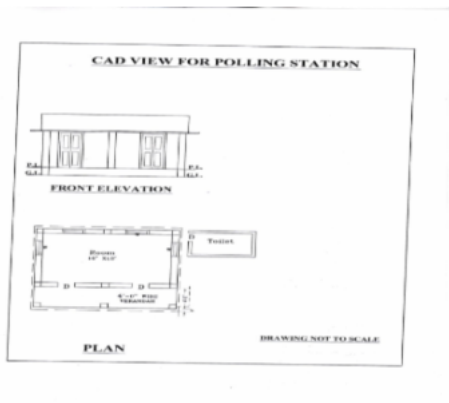

নির্বাচক নিবন্ধন আধিকারিকের স্বাক্ষর

Nazri Naksha

Google Map View

Polling Station Building Front View

Polling Station Front View

Cad View

Key MAP View

1	WB/34/235/378006	নাম : রহিম আনসারী পিতার নাম: সুকু আনসারী বাড়ির নং : n0021 বয়স : 60 লিঙ্গ : পুরুষ	ফটো উপলব্ধ	2	WB/34/235/378104	নাম : নবী আনসারী পিতার নাম: সুকু আনসারী বাড়ির নং : n0021 বয়স : 59 লিঙ্গ : পুরুষ	ফটো উপলব্ধ	3	XWK1488220	নাম : সরিফ আনসারী পিতার নাম: নবী আনসারী বাড়ির নং : n0021 বয়স : 31 লিঙ্গ : পুরুষ	ফটো উপলব্ধ
4	DLP1743277	নাম : জৈনব বিবি স্বামীর নাম: সেক রহিম আনসারী বাড়ির নং : n0021 বয়স : 44 লিঙ্গ : মহিলা	ফটো উপলব্ধ	5	WB/34/235/378380	নাম : কুমরুদ্দিন আনসারী পিতার নাম: কাশিম আনসারী বাড়ির নং : n0025 বয়স : 61 লিঙ্গ : পুরুষ	ফটো উপলব্ধ	6	XWK1610633	নাম : সাক্তার আনসারী পিতার নাম: কুমেরুদ্দিন আনসারী বাড়ির নং : n0025 বয়স : 30 লিঙ্গ : পুরুষ	ফটো উপলব্ধ
7	XWK1725415	নাম : সমীম আনসারী পিতার নাম: কুমেরুদ্দিন আনসারী বাড়ির নং : n0025 বয়স : 29 লিঙ্গ : পুরুষ	ফটো উপলব্ধ	8	WB/34/235/378207	নাম : সাইদুন বিবি স্বামীর নাম: নাসিরুদ্দিন আনসারী বাড়ির নং : n0026 বয়স : 49 লিঙ্গ : মহিলা	ফটো উপলব্ধ	9	DLP2102762	নাম : জালালউদ্দিন আনসারী পিতার নাম: এলাহী আনসারী বাড়ির নং : n0026 বয়স : 41 লিঙ্গ : পুরুষ	ফটো উপলব্ধ
10	DLP2466373	নাম : নশিমা বিবি স্বামীর নাম: জালালউদ্দিন আনসারী বাড়ির নং : n0026 বয়স : 43 লিঙ্গ : মহিলা	ফটো উপলব্ধ	11	DLP2102770	নাম : সাহানা জবিবি স্বামীর নাম: আলাউদ্দিন আনসারী বাড়ির নং : n0026 বয়স : 41 লিঙ্গ : মহিলা	ফটো উপলব্ধ	12	XWK1174630	নাম : ফরিদা বিবি স্বামীর নাম: আক্তার আনসারী বাড়ির নং : n0026 বয়স : 34 লিঙ্গ : মহিলা	ফটো উপলব্ধ
13	XWK1725480	নাম : সলিম আনসারী পিতার নাম: সামসুদ্দিন আনসারী বাড়ির নং : n0023 বয়স : 29 লিঙ্গ : পুরুষ	ফটো উপলব্ধ	14	XWK2253375	নাম : মনসুর আলি আনসারি পিতার নাম: গোলাম আনসারি বাড়ির নং : এন0026 বয়স : 23 লিঙ্গ : পুরুষ	ফটো উপলব্ধ	15	XWK2360808	নাম : আলিম আনসারী পিতার নাম: সামসুদ্দিন আনসারী বাড়ির নং : নং023 বয়স : 22 লিঙ্গ : পুরুষ	ফটো উপলব্ধ
16	XWK2421659	নাম : গোলাম আনসারী পিতার নাম: রজবলী আনসারী বাড়ির নং : n0026 বয়স : 63 লিঙ্গ : পুরুষ	ফটো উপলব্ধ	17	XWK2168128	নাম : আনয়ার আনসারী পিতার নাম: আলাউদ্দিন আনসারী বাড়ির নং : n0026 বয়স : 24 লিঙ্গ : পুরুষ	ফটো উপলব্ধ	18	XWK2450146	নাম : রহমান আনসারী পিতার নাম: আলাউদ্দিন আনসারী বাড়ির নং : এন0026 বয়স : 21 লিঙ্গ : পুরুষ	ফটো উপলব্ধ
19	XWK2474773	নাম : সুফিয়া বেগম স্বামীর নাম: সালিম আনসারী বাড়ির নং : এন0023 বয়স : 25 লিঙ্গ : মহিলা	ফটো উপলব্ধ	20	DLP2231140	নাম : শেক আক্তার আনসারী পিতার নাম: নাসিরুদ্দিন আনসারী বাড়ির নং : n0026 বয়স : 39 লিঙ্গ : পুরুষ	ফটো উপলব্ধ	21	XWK2506962	নাম : সায়োদা কুমেরুদ্দিন স্বামীর নাম: কুমেরুদ্দিন আনসারী বাড়ির নং : n0025 বয়স : 55 লিঙ্গ : মহিলা	ফটো উপলব্ধ
22	XWK2580678	নাম : মর্জিনা বিবি স্বামীর নাম: সমিম আনসারী বাড়ির নং : এন0025 বয়স : 21 লিঙ্গ : মহিলা	ফটো উপলব্ধ	23	XWK2134328	নাম : ফিরোজা বিবি স্বামীর নাম: এলাহী আনসারী বাড়ির নং : n0026 বয়স : 66 লিঙ্গ : মহিলা	ফটো উপলব্ধ	24	WB/34/235/378287	নাম : রাবিলা বিবি স্বামীর নাম: গোলাম আনসারী বাড়ির নং : n0026 বয়স : 51 লিঙ্গ : মহিলা	ফটো উপলব্ধ
25	WB/34/235/378375	নাম : সামসুদ্দিন আনসারী পিতার নাম: সফরুদ্দিন আনসারী বাড়ির নং : n0023 বয়স : 52 লিঙ্গ : পুরুষ	ফটো উপলব্ধ	26	WB/34/235/378083	নাম : খাদেজান বিবি স্বামীর নাম: নবী আনসারী বাড়ির নং : n0021 বয়স : 54 লিঙ্গ : মহিলা	ফটো উপলব্ধ	27	XWK2070878	নাম : ইশরত খাতুন পিতার নাম: রহিম আনসারী বাড়ির নং : এন0021 বয়স : 25 লিঙ্গ : মহিলা	ফটো উপলব্ধ
28	WB/34/235/378225	নাম : নাজমা বিবি স্বামীর নাম: সামসুদ্দিন আনসারী বাড়ির নং : n0023 বয়স : 45 লিঙ্গ : মহিলা	ফটো উপলব্ধ	29	DLP1263144	নাম : আলাউদ্দিন আনসারী পিতার নাম: সেক এলাহী আনসারী বাড়ির নং : n0026 বয়স : 46 লিঙ্গ : পুরুষ	ফটো উপলব্ধ	30	XWK2398725	নাম : অমিতা কড়া স্বামীর নাম: রাজা কড়া বাড়ির নং : এন0078 বয়স : 26 লিঙ্গ : মহিলা	ফটো উপলব্ধ