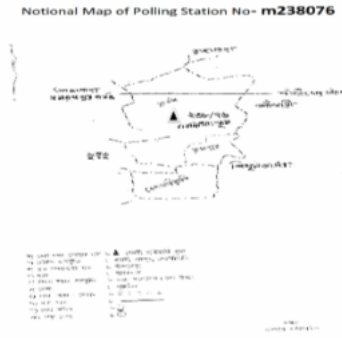

Nazri Naksha