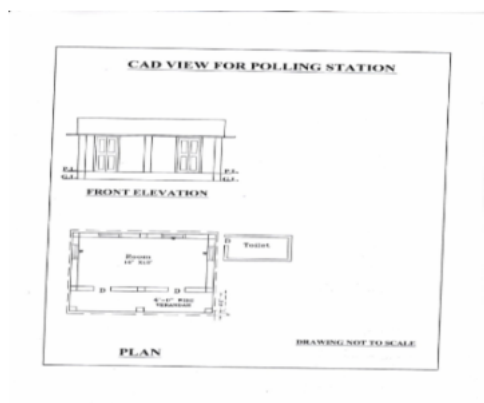

নির্বাচক নিবন্ধন আধিকারিকের স্বাক্ষর

Nazri Naksha

Google Map View

Polling Station Building Front View

Polling Station Front View

Cad View

Key MAP View

1 নাম : বিকাশ চন্দ্র মাহাত পিতার নাম: সীতারাম মাহাত বাড়ির নং : এন00 বয়স : 22 লিঙ্গ : পুরুষ	XWK2405421 ফটো উপলব্ধ	2 নাম : বিকাশ দাস পিতার নাম: জগন্নাথ দাস বাড়ির নং : নং069 বয়স : 25 লিঙ্গ : পুরুষ	XWK2035830 ফটো উপলব্ধ	3 নাম : আকাশ দাস পিতার নাম: শ্যামসুন্দর দাস বাড়ির নং : নং102 বয়স : 25 লিঙ্গ : পুরুষ	XWK2035996 ফটো উপলব্ধ
4 নাম : কর্পূরা মাহাত স্বামীর নাম: উদয় কুমার মাহাত বাড়ির নং : n0036 বয়স : 31 লিঙ্গ : মহিলা	XWK1796259 ফটো উপলব্ধ	5 নাম : দিপালী মাহাত স্বামীর নাম: জ্যোতিলাল মাহাত বাড়ির নং : n0011 বয়স : 30 লিঙ্গ : মহিলা	XWK1796267 ফটো উপলব্ধ	6 নাম : গীতারানী মাহাত স্বামীর নাম: সমীর মাহাত বাড়ির নং : n0013 বয়স : 31 লিঙ্গ : মহিলা	XWK1796275 ফটো উপলব্ধ
7 নাম : হরেকৃষ্ণ মাহাত পিতার নাম: নেপালচন্দ্র মাহাত বাড়ির নং : n0013 বয়স : 28 লিঙ্গ : পুরুষ	XWK1796283 ফটো উপলব্ধ	8 নাম : দিপালী মাহাত স্বামীর নাম: কাশীনাথ মাহাত বাড়ির নং : n0010 বয়স : 28 লিঙ্গ : মহিলা	XWK1796309 ফটো উপলব্ধ	9 নাম : বনলতা মাহাত পিতার নাম: নির্মলচন্দ্র মাহাত বাড়ির নং : n0007 বয়স : 28 লিঙ্গ : মহিলা	XWK1796317 ফটো উপলব্ধ
10 নাম : উত্তরা মাহাত পিতার নাম: পাঁড় মাহাত বাড়ির নং : n0015 বয়স : 35 লিঙ্গ : মহিলা	XWK1796325 ফটো উপলব্ধ	11 নাম : আশীষ কুমার মাহাত পিতার নাম: লুসুমন মাহাত বাড়ির নং : n0010 বয়স : 33 লিঙ্গ : পুরুষ	XWK1300862 ফটো উপলব্ধ	12 নাম : লুসুমন মাহাত পিতার নাম: সুর্যকান্ত মাহাত বাড়ির নং : n0010 বয়স : 63 লিঙ্গ : পুরুষ	XWK2511236 ফটো উপলব্ধ
13 নাম : ভীম মাহাত পিতার নাম: পরিক্ষীৎ মাহাত বাড়ির নং : n0036 বয়স : 51 লিঙ্গ : পুরুষ	WB/34/235/369048 ফটো উপলব্ধ	14 নাম : শ্রীমতি মাহাত স্বামীর নাম: পাঁড় মাহাত বাড়ির নং : n0154 বয়স : 34 লিঙ্গ : মহিলা	XWK1609338 ফটো উপলব্ধ	15 নাম : বন্দনা মাহাত স্বামীর নাম: অশ্বিনী কুমার মাহাত বাড়ির নং : n0010 বয়স : 30 লিঙ্গ : মহিলা	XWK1610997 ফটো উপলব্ধ
16 নাম : রুদন মাহাত পিতার নাম: সতীশ মাহাত বাড়ির নং : n0125 বয়স : 33 লিঙ্গ : পুরুষ	XWK1611185 ফটো উপলব্ধ	17 নাম : বাঘান্নর মাহাত পিতার নাম: বিরিক্ষ মাহাত বাড়ির নং : n0017 বয়স : 29 লিঙ্গ : পুরুষ	XWK1725530 ফটো উপলব্ধ	18 নাম : সন্তা মাহাত স্বামীর নাম: সদাই মাহাত বাড়ির নং : n0009 বয়স : 50 লিঙ্গ : মহিলা	WB/34/235/369497 ফটো উপলব্ধ
19 নাম : মাধব চন্দ্র মাহাত পিতার নাম: গোকুল মাহাত বাড়ির নং : n0026 বয়স : 66 লিঙ্গ : পুরুষ	WB/34/235/369508 ফটো উপলব্ধ	20 নাম : মোহন মাহাত পিতার নাম: মতি মাহাত বাড়ির নং : n0020 বয়স : 68 লিঙ্গ : পুরুষ	WB/34/235/369509 ফটো উপলব্ধ	21 নাম : আনন্দ মাহাত পিতার নাম: মতি মাহাত বাড়ির নং : n0021 বয়স : 60 লিঙ্গ : পুরুষ	WB/34/235/369514 ফটো উপলব্ধ
22 নাম : বিরিক্ষ মাহাত পিতার নাম: খড় মাহাত বাড়ির নং : n0017 বয়স : 56 লিঙ্গ : পুরুষ	WB/34/235/369516 ফটো উপলব্ধ	23 নাম : রঞ্জিত মাহাত পিতার নাম: শ্যাম মাহাত বাড়ির নং : n0006 বয়স : 55 লিঙ্গ : পুরুষ	WB/34/235/369517 ফটো উপলব্ধ	24 নাম : বিষ্ণু মাহাত পিতার নাম: বুচন মাহাত বাড়ির নং : n0030 বয়স : 65 লিঙ্গ : পুরুষ	WB/34/235/369522 ফটো উপলব্ধ
25 নাম : তুষ্ট মাহাত স্বামীর নাম: রমেশ চন্দ্র মাহাত বাড়ির নং : n0010 বয়স : 54 লিঙ্গ : মহিলা	WB/34/235/369524 ফটো উপলব্ধ	26 নাম : মমতা মাহাত স্বামীর নাম: নিবারন মাহাত বাড়ির নং : n0010 বয়স : 50 লিঙ্গ : মহিলা	WB/34/235/369525 ফটো উপলব্ধ	27 নাম : শিবচরন মাহাত পিতার নাম: গোপাল মাহাত বাড়ির নং : n0007 বয়স : 53 লিঙ্গ : পুরুষ	WB/34/235/369536 ফটো উপলব্ধ
28 নাম : বলরাম মাহাত পিতার নাম: সদাই মাহাত বাড়ির নং : n0009 বয়স : 55 লিঙ্গ : পুরুষ	WB/34/235/369537 ফটো উপলব্ধ	29 নাম : সুনীল চন্দ্র মাহাত পিতার নাম: ঘল্টু মাহাত বাড়ির নং : n0033 বয়স : 53 লিঙ্গ : পুরুষ	WB/34/235/369538 ফটো উপলব্ধ	30 নাম : গোলাপী মাহাত স্বামীর নাম: দোলগোবিন্দ মাহাত বাড়ির নং : n বয়স : 34 লিঙ্গ : মহিলা	XWK1611011 ফটো উপলব্ধ