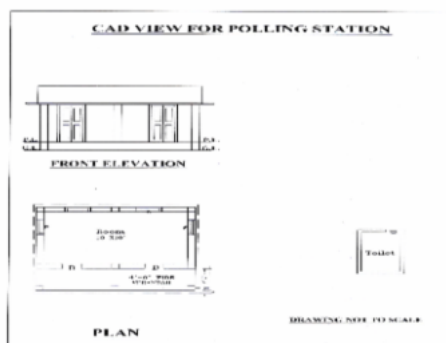

নির্বাচক নিবন্ধন আধিকারিকের স্বাক্ষর

Nazri Naksha

Google Map View

Polling Station Building Front View

Polling Station Front View

Cad View

Key MAP View

1 নাম : বিবি খুন্দী স্বামীর নাম: আজিম বাড়ির নং : n0004 বয়স : 83 লিঙ্গ : মহিলা ফটো উপলব্ধ	WB/34/239/597076	2 নাম : নইয়ুদদিন আনসারী পিতার নাম: সাবুউদ্দিন আনসারী বাড়ির নং : n0004 বয়স : 30 লিঙ্গ : পুরুষ ফটো উপলব্ধ	XWK1588011	3 নাম : রেনুকা মাহাত স্বামীর নাম: বিকাশ মাহাত বাড়ির নং : n0008 বয়স : 45 লিঙ্গ : মহিলা ফটো উপলব্ধ	FTZ2162360
4 নাম : বিবি নাজেরা স্বামীর নাম: আইদুল বাড়ির নং : n0008 বয়স : 56 লিঙ্গ : মহিলা ফটো উপলব্ধ	WB/34/239/597107	5 নাম : আইদুল মমিন পিতার নাম: মজিত মমিন বাড়ির নং : n0008 বয়স : 59 লিঙ্গ : পুরুষ ফটো উপলব্ধ	WB/34/239/597349	6 নাম : বিবি খাদেজান স্বামীর নাম: মজিত বাড়ির নং : n0008 বয়স : 71 লিঙ্গ : মহিলা ফটো উপলব্ধ	WB/34/239/597102
7 নাম : বিবি জৈগুন স্বামীর নাম: আবিদ বাড়ির নং : n0006 বয়স : 79 লিঙ্গ : মহিলা ফটো উপলব্ধ	WB/34/239/597066	8 নাম : মৈমুন বিবি স্বামীর নাম: ইয়াসিন আনসারী বাড়ির নং : n0004 বয়স : 43 লিঙ্গ : মহিলা ফটো উপলব্ধ	FTZ2162303	9 নাম : ইয়াসিন আনসারী মায়ের নাম: খুন্দী বিবি বাড়ির নং : n0004 বয়স : 44 লিঙ্গ : পুরুষ ফটো উপলব্ধ	FTZ2161321
10 নাম : বিবি জরিলা স্বামীর নাম: সাইবুদ্দিন বাড়ির নং : n0004 বয়স : 56 লিঙ্গ : মহিলা ফটো উপলব্ধ	WB/34/239/597367	11 নাম : বিবি রহিম স্বামীর নাম: কুরবান বাড়ির নং : n0004 বয়স : 58 লিঙ্গ : মহিলা ফটো উপলব্ধ	WB/34/239/597394	12 নাম : সাইবুদ্দিন আনসারী পিতার নাম: আজিম আনসারী বাড়ির নং : n0004 বয়স : 59 লিঙ্গ : পুরুষ ফটো উপলব্ধ	WB/34/239/597366
13 নাম : কুরবান আনসারী পিতার নাম: আজিম আনসারী বাড়ির নং : n0004 বয়স : 63 লিঙ্গ : পুরুষ ফটো উপলব্ধ	WB/34/239/597396	14 নাম : গিয়াসুদ্দিন আনসারী পিতার নাম: ইয়াসিন আনসারী বাড়ির নং : এন0004 বয়স : 23 লিঙ্গ : পুরুষ ফটো উপলব্ধ	XWK2283505	15 নাম : জসিমুদ্দিন আনসারী পিতার নাম: সাইবুদ্দিন আনসারী বাড়ির নং : এন0004 বয়স : 23 লিঙ্গ : পুরুষ ফটো উপলব্ধ	XWK2410702
16 নাম : রাজিনা বিবি স্বামীর নাম: নইয়ুদদিন আনসারী বাড়ির নং : এন0004 বয়স : 24 লিঙ্গ : মহিলা ফটো উপলব্ধ	XWK2426641	17 নাম : আমিনুদ্দিন আনসারী পিতার নাম: কুরবান আনসারী বাড়ির নং : এন0004 বয়স : 26 লিঙ্গ : পুরুষ ফটো উপলব্ধ	XWK2426666	18 নাম : বিকিশ আজম পিতার নাম: রসিক সহিস বাড়ির নং : n0098 বয়স : 59 লিঙ্গ : পুরুষ ফটো উপলব্ধ	FTZ2220440
19 নাম : তুষ্ঠি বালু মাহাত স্বামীর নাম: সমীর চন্দ্র মাহাত বাড়ির নং : n0098 বয়স : 48 লিঙ্গ : মহিলা ফটো উপলব্ধ	FTZ2624815	20 নাম : উত্তর দাস গোস্বামী পিতার নাম: মহানন্দ দাস গোস্বামী বাড়ির নং : n0098 বয়স : 45 লিঙ্গ : পুরুষ ফটো উপলব্ধ	FTZ2220358	21 নাম : ষষ্ঠী বালু গোস্বামী স্বামীর নাম: উত্তর দাস গোস্বামী বাড়ির নং : n0098 বয়স : 43 লিঙ্গ : মহিলা ফটো উপলব্ধ	FTZ2220366
22 নাম : শেফালী রানী মাহাত স্বামীর নাম: লিশনাথ মাহাত বাড়ির নং : n0098 বয়স : 42 লিঙ্গ : মহিলা ফটো উপলব্ধ	FTZ2624823	23 নাম : চায়না রানী মাহাত স্বামীর নাম: রজনীকান্ত মাহাত বাড়ির নং : n0098 বয়স : 42 লিঙ্গ : মহিলা ফটো উপলব্ধ	FTZ2624831	24 নাম : কর্পূরা বালু মাহাত স্বামীর নাম: লালমোহন মাহাত বাড়ির নং : n0098 বয়স : 42 লিঙ্গ : মহিলা ফটো উপলব্ধ	FTZ2624849
25 নাম : নিখিলচন্দ্র মাহাত পিতার নাম: যুধিষ্ঠীর মাহাত বাড়ির নং : n0098 বয়স : 41 লিঙ্গ : পুরুষ ফটো উপলব্ধ	FTZ2624856	26 নাম : জোৎস্না বালু গোস্বামী স্বামীর নাম: লহোদর গোস্বামী বাড়ির নং : n0098 বয়স : 41 লিঙ্গ : মহিলা ফটো উপলব্ধ	FTZ2220374	27 নাম : লীলাবতী সহিস স্বামীর নাম: আন্তিক সহিস বাড়ির নং : n0098 বয়স : 32 লিঙ্গ : মহিলা ফটো উপলব্ধ	XWK1588136
28 নাম : নেহাল আনসারী পিতার নাম: হানিফ আনসারী বাড়ির নং : n0001 বয়স : 35 লিঙ্গ : পুরুষ ফটো উপলব্ধ	XWK1587997	29 নাম : বাতালী বিবি স্বামীর নাম: আসরাফ উদ্দিন আনসারী বাড়ির নং : n0001 বয়স : 51 লিঙ্গ : মহিলা ফটো উপলব্ধ	FTZ2161362	30 নাম : গোলাম মুরতুজা আনসারি পিতার নাম: আশরাফ উদ্দিন আনসারি বাড়ির নং : এন0001 বয়স : 24 লিঙ্গ : পুরুষ ফটো উপলব্ধ	XWK2278414