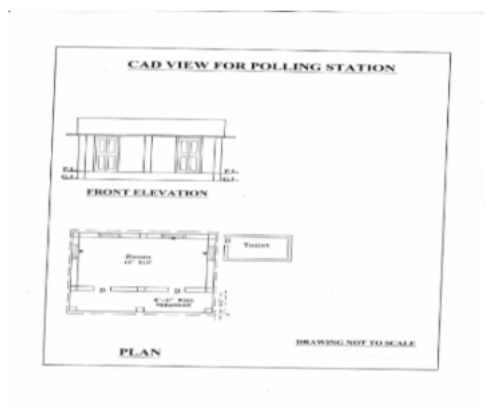

নির্বাচক নিবন্ধন আধিকারিকের স্বাক্ষর

Nazri Naksha

Google Map View

Polling Station Building Front View

Polling Station Front View

Cad View

Key MAP View

1 নাম : সেক মাহামুদ্দিন পিতার নাম: সেক শ্যামসুদ্দিন বাড়ির নং : n0122 বয়স : 30 লিঙ্গ : পুরুষ	XWK1726967	ফটো উপলব্ধ	2 নাম : সেক গোলাম মহম্মদ পিতার নাম: সেক মুক্তার বাড়ির নং : n0084 বয়স : 34 লিঙ্গ : পুরুষ	XWK1389238	ফটো উপলব্ধ	3 নাম : সেক সালাম পিতার নাম: সেক মুক্তার বাড়ির নং : n0084 বয়স : 34 লিঙ্গ : পুরুষ	XWK1389279	ফটো উপলব্ধ
4 নাম : সেক সামিম পিতার নাম: সেক জয়নুল বাড়ির নং : n0067 বয়স : 38 লিঙ্গ : পুরুষ	XWK1389253	ফটো উপলব্ধ	5 নাম : সেখ সফিক উদ্দিন পিতার নাম: সেখ বাসিরউদ্দিন বাড়ির নং : n0066 বয়স : 32 লিঙ্গ : পুরুষ	XWK1389105	ফটো উপলব্ধ	6 নাম : সেক নাসিমউদ্দিন পিতার নাম: বাসিরউদ্দিন বাড়ির নং : n0066 বয়স : 36 লিঙ্গ : পুরুষ	XWK1302447	ফটো উপলব্ধ
7 নাম : সেক বাসির উদ্দিন পিতার নাম: সেক হোসেনি বাড়ির নং : n0066 বয়স : 69 লিঙ্গ : পুরুষ	WB/34/235/294004	ফটো উপলব্ধ	8 নাম : সেক মুক্তার পিতার নাম: সেক বক্তের বাড়ির নং : n0084 বয়স : 65 লিঙ্গ : পুরুষ	WB/34/235/294141	ফটো উপলব্ধ	9 নাম : জুমেদা বিবি স্বামীর নাম: সেক বাসিরউদ্দিন বাড়ির নং : n0066 বয়স : 63 লিঙ্গ : মহিলা	WB/34/235/294104	ফটো উপলব্ধ
10 নাম : জেলেখা বিবি স্বামীর নাম: সেক মুক্তার বাড়ির নং : n0084 বয়স : 69 লিঙ্গ : মহিলা	WB/34/235/294274	ফটো উপলব্ধ	11 নাম : বাহারন বিবি স্বামীর নাম: সেক রোওসন বাড়ির নং : n0142 বয়স : 63 লিঙ্গ : মহিলা	WB/34/235/294418	ফটো উপলব্ধ	12 নাম : সলিমন বিবি পিতার নাম: সেক জুমান বাড়ির নং : n0088 বয়স : 50 লিঙ্গ : পুরুষ	WB/34/235/294451	ফটো উপলব্ধ
13 নাম : মালা বিবি স্বামীর নাম: সেখ শ্যামসুদ্দিন বাড়ির নং : n0122 বয়স : 59 লিঙ্গ : মহিলা	WB/34/235/294453	ফটো উপলব্ধ	14 নাম : কারেমন নেশা স্বামীর নাম: সেক বাসির উদ্দিন বাড়ির নং : n0066 বয়স : 62 লিঙ্গ : মহিলা	XWK2206712	ফটো উপলব্ধ	15 নাম : সবুরন বিবি স্বামীর নাম: সেখ মাল্লান বাড়ির নং : n0190 বয়স : 27 লিঙ্গ : মহিলা	XWK1961986	ফটো উপলব্ধ
16 নাম : সেখ মাল্লান পিতার নাম: সেখ জামাল বাড়ির নং : n0191 বয়স : 27 লিঙ্গ : পুরুষ	XWK1961994	ফটো উপলব্ধ	17 নাম : সেক জাবির পিতার নাম: সেক আমিরুদ্দিন বাড়ির নং : n0196 বয়স : 29 লিঙ্গ : পুরুষ	XWK1962042	ফটো উপলব্ধ	18 নাম : নারিসা বিবি স্বামীর নাম: সেখ নাসিম উদ্দিন বাড়ির নং : n0201 বয়স : 26 লিঙ্গ : মহিলা	XWK1962091	ফটো উপলব্ধ
19 নাম : রেহানা বিবি স্বামীর নাম: মঞ্জুর খাঁ বাড়ির নং : n0205 বয়স : 28 লিঙ্গ : মহিলা	XWK1962133	ফটো উপলব্ধ	20 নাম : গুলাপসা বিবি স্বামীর নাম: সেক মুন্না বাড়ির নং : এন0084 বয়স : 26 লিঙ্গ : মহিলা	XWK2258705	ফটো উপলব্ধ	21 নাম : মুস্তারি বিবি পিতার নাম: সেক বক্তের বাড়ির নং : এন0084 বয়স : 40 লিঙ্গ : মহিলা	XWK2288678	ফটো উপলব্ধ
22 নাম : সুলতানা বিবি স্বামীর নাম: সেক সমিমউদ্দিন বাড়ির নং : n0066 বয়স : 28 লিঙ্গ : মহিলা	XWK2189884	ফটো উপলব্ধ	23 নাম : সলমা বিবি স্বামীর নাম: আনয়ার খান বাড়ির নং : n0119 বয়স : 27 লিঙ্গ : মহিলা	XWK2022176	ফটো উপলব্ধ	24 নাম : হিনা বিবি স্বামীর নাম: সেক সাকতার বাড়ির নং : এন0142 বয়স : 25 লিঙ্গ : মহিলা	XWK2378818	ফটো উপলব্ধ
25 নাম : সেক মুন্না পিতার নাম: মুক্তার সেক বাড়ির নং : n0084 বয়স : 31 লিঙ্গ : পুরুষ	XWK1613025	ফটো উপলব্ধ	26 নাম : পারবিন বিবি স্বামীর নাম: সেক ছুটু বাড়ির নং : এন142 বয়স : 26 লিঙ্গ : মহিলা	XWK2385052	ফটো উপলব্ধ	27 নাম : সেক সুলতান পিতার নাম: সেক ইব্রাহিম বাড়ির নং : এন0088 বয়স : 21 লিঙ্গ : পুরুষ	XWK2450989	ফটো উপলব্ধ
28 নাম : সেক সাকতার মায়ের নাম: বাহারন বিবি বাড়ির নং : n0142 বয়স : 28 লিঙ্গ : পুরুষ	XWK1869650	ফটো উপলব্ধ	29 নাম : সেক সাদিক পিতার নাম: সেক উসমান বাড়ির নং : n0168 বয়স : 28 লিঙ্গ : পুরুষ	XWK1871094	ফটো উপলব্ধ	30 নাম : সাহিদা খাতুন পিতার নাম: সেক রবিউল বাড়ির নং : n0122 বয়স : 34 লিঙ্গ : মহিলা	XWK1889278	ফটো উপলব্ধ