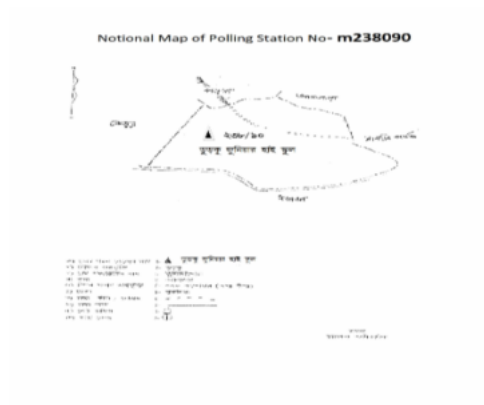

Nazri Naksha