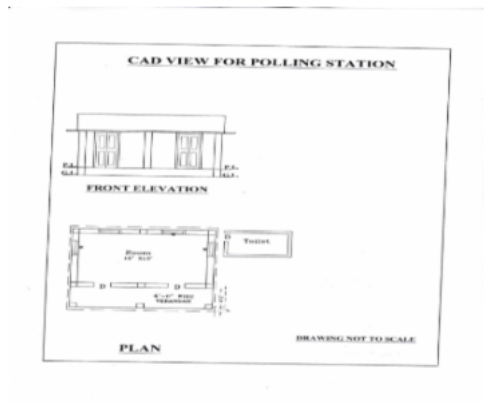

নির্বাচক নিবন্ধন আধিকারিকের স্বাক্ষর

Nazri Naksha

Google Map View

Polling Station Building Front View

Polling Station Front View

Cad View

Key MAP View

1 নাম : আয়েশা বিবি স্বামীর নাম : নাসিরুদ্দিন আনসারী বাড়ির নং : n0080 বয়স : 61 লিঙ্গ : মহিলা	WB/34/235/306374	ফটো উপলব্ধ	2 নাম : সমিরন বিবি স্বামীর নাম : নাসিরুদ্দিন আনসারী বাড়ির নং : n0080 বয়স : 66 লিঙ্গ : মহিলা	WB/34/235/306392	ফটো উপলব্ধ	3 নাম : গুলসন বিবি স্বামীর নাম : নরু আনসারী বাড়ির নং : n0076 বয়স : 76 লিঙ্গ : মহিলা	WB/34/235/306402	ফটো উপলব্ধ
4 নাম : শাহনাজ বিবি স্বামীর নাম : আজাদ আনসারী বাড়ির নং : n0076 বয়স : 49 লিঙ্গ : মহিলা	XWK1304914	ফটো উপলব্ধ	5 নাম : আজাদ আনসারী পিতার নাম : নরু আনসারী বাড়ির নং : n0076 বয়স : 51 লিঙ্গ : পুরুষ	DLP2058808	ফটো উপলব্ধ	6 নাম : সরিফ আনসারী পিতার নাম : নরু আনসারী বাড়ির নং : n0076 বয়স : 57 লিঙ্গ : পুরুষ	DLP2058782	ফটো উপলব্ধ
7 নাম : নূরজাহান বিবি স্বামীর নাম : নাসিরুদ্দিন বাড়ির নং : n0080 বয়স : 41 লিঙ্গ : মহিলা	XWK1180454	ফটো উপলব্ধ	8 নাম : সেখ বাবুজান মোমিন পিতার নাম : ভিখু মোমিন বাড়ির নং : n0052 বয়স : 76 লিঙ্গ : পুরুষ	WB/34/235/306496	ফটো উপলব্ধ	9 নাম : সাইমুন বিবি স্বামীর নাম : সেক মহঃ আলি মোমিন বাড়ির নং : n0048 বয়স : 41 লিঙ্গ : মহিলা	DLP2059236	ফটো উপলব্ধ
10 নাম : সেক হানু মোমিন পিতার নাম : ভিখু মোমিন বাড়ির নং : n0048 বয়স : 73 লিঙ্গ : পুরুষ	XWK2595411	ফটো উপলব্ধ	11 নাম : বাউরী লাল মুর্মু পিতার নাম : রতন মুর্মু বাড়ির নং : n0048 বয়স : 34 লিঙ্গ : পুরুষ	XWK1180363	ফটো উপলব্ধ	12 নাম : পার্বতী মুর্মু স্বামীর নাম : বাউরীলাল মুর্মু বাড়ির নং : n0048 বয়স : 31 লিঙ্গ : মহিলা	XWK1617166	ফটো উপলব্ধ
13 নাম : সাকিলা বিবি স্বামীর নাম : উমরালী মোমিন বাড়ির নং : n0052 বয়স : 34 লিঙ্গ : মহিলা	XWK1390806	ফটো উপলব্ধ	14 নাম : সেক মহম্মদ আলি মোমিন পিতার নাম : সেক হামিদ মোমিন বাড়ির নং : n0048 বয়স : 54 লিঙ্গ : পুরুষ	WB/34/235/306512	ফটো উপলব্ধ	15 নাম : তাবিজান বিবি স্বামীর নাম : জয়নুল আনসারী বাড়ির নং : n0076 বয়স : 44 লিঙ্গ : মহিলা	DLP1699248	ফটো উপলব্ধ
16 নাম : আরফান খাতুন পিতার নাম : উসমান আনসারী বাড়ির নং : n0233 বয়স : 44 লিঙ্গ : মহিলা	DLP2058733	ফটো উপলব্ধ	17 নাম : জইনুল আনসারী পিতার নাম : নরু আনসারী বাড়ির নং : n0076 বয়স : 47 লিঙ্গ : পুরুষ	DLP2058824	ফটো উপলব্ধ	18 নাম : সেক জুমরাতি মোমিন পিতার নাম : সেক বাবুজান মোমিন বাড়ির নং : n0052 বয়স : 48 লিঙ্গ : পুরুষ	XWK2136083	ফটো উপলব্ধ
19 নাম : জেগুন বিবি স্বামীর নাম : বাবুজান মোমিন বাড়ির নং : n0052 বয়স : 71 লিঙ্গ : মহিলা	DLP1223221	ফটো উপলব্ধ	20 নাম : উমরালী মোমিন পিতার নাম : বাবুজান মোমিন বাড়ির নং : n0052 বয়স : 46 লিঙ্গ : পুরুষ	DLP2059855	ফটো উপলব্ধ	21 নাম : আকবর আনসারি পিতার নাম : জয়নুল আনসারি বাড়ির নং : এন0076 বয়স : 24 লিঙ্গ : পুরুষ	XWK2399376	ফটো উপলব্ধ
22 নাম : মজিবুল আনসারি পিতার নাম : মুকসেদ আনসারি বাড়ির নং : এন0076 বয়স : 28 লিঙ্গ : পুরুষ	XWK2398360	ফটো উপলব্ধ	23 নাম : সৈরুন নিশা স্বামীর নাম : সরিফ আনসারী বাড়ির নং : n0076 বয়স : 55 লিঙ্গ : মহিলা	XWK1304906	ফটো উপলব্ধ	24 নাম : গুলাপী মুর্মু স্বামীর নাম : সুশীল মুর্মু বাড়ির নং : এন0052 বয়স : 23 লিঙ্গ : মহিলা	IAP2161776	ফটো উপলব্ধ
25 নাম : সখিনা খাতুন পিতার নাম : জয়নুল আনসারি বাড়ির নং : এন0076 বয়স : 21 লিঙ্গ : মহিলা	XWK2496198	ফটো উপলব্ধ	26 নাম : অফসা বিবি স্বামীর নাম : মজিবুল আনসারী বাড়ির নং : এন0076 বয়স : 25 লিঙ্গ : মহিলা	XWK2576478	ফটো উপলব্ধ	27 নাম : নাসিমা বিবি স্বামীর নাম : রবান আনসারি বাড়ির নং : এন0074 বয়স : 23 লিঙ্গ : মহিলা	XWK2492445	ফটো উপলব্ধ
28 নাম : মেমজান বিবি স্বামীর নাম : মজনু আনসারি বাড়ির নং : এন0075 বয়স : 24 লিঙ্গ : মহিলা	XWK2492254	ফটো উপলব্ধ	29 নাম : আবদুল আমিন আনসারি পিতার নাম : রসিদ আনসারি বাড়ির নং : এন0095 বয়স : 27 লিঙ্গ : মহিলা	XWK2400372	ফটো উপলব্ধ	30 নাম : ফাতেমা বিবি স্বামীর নাম : জাব্বার আনসারী বাড়ির নং : এন0093 বয়স : 27 লিঙ্গ : মহিলা	XWI1798180	ফটো উপলব্ধ