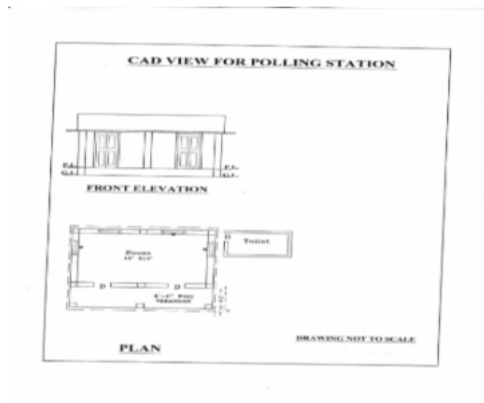

নির্বাচক নিবন্ধন আধিকারিকের স্বাক্ষর

Nazri Naksha

Google Map View

Polling Station Building Front View

Polling Station Front View

Cad View

Key MAP View

1 নাম : অরবিন্দ কড়া মুদি পিতার নাম: প্রফুল্ল কড়া মুদি বাড়ির নং : এন0078 বয়স : 23 লিঙ্গ : পুরুষ	XWK2264174 ফটো উপলব্ধ	2 নাম : দীপালি কর্মকার স্বামীর নাম: কৃষ্ণপদ কর্মকার বাড়ির নং : n0020 বয়স : 41 লিঙ্গ : মহিলা	DLP2057123 ফটো উপলব্ধ	3 নাম : মনোরঞ্জন কর্মকার পিতার নাম: অক্ষয় কর্মকার বাড়ির নং : এন0082 বয়স : 23 লিঙ্গ : পুরুষ	XWK2263945 ফটো উপলব্ধ
4 নাম : বিহারী কালিন্দী পিতার নাম: শ্রীদাম কালিন্দী বাড়ির নং : n0070 বয়স : 34 লিঙ্গ : পুরুষ	XWK1391101 ফটো উপলব্ধ	5 নাম : বৈদ্যনাথ কালিন্দী পিতার নাম: মনোহর কালিন্দী বাড়ির নং : এন0212 বয়স : 27 লিঙ্গ : পুরুষ	XWK2265353 ফটো উপলব্ধ	6 নাম : সুখেন কালিন্দী পিতার নাম: কার্তিক কালিন্দী বাড়ির নং : এন0121 বয়স : 25 লিঙ্গ : পুরুষ	XWK2265221 ফটো উপলব্ধ
7 নাম : সোমনাথ কালিন্দী পিতার নাম: কালিরাম কালিন্দী বাড়ির নং : এন0121 বয়স : 23 লিঙ্গ : পুরুষ	XWK2265288 ফটো উপলব্ধ	8 নাম : পশুপতি কালিন্দী পিতার নাম: জুরু কালিন্দী বাড়ির নং : এন0119 বয়স : 24 লিঙ্গ : পুরুষ	XWK2265064 ফটো উপলব্ধ	9 নাম : প্রফুল্ল কালিন্দী পিতার নাম: শম্ভু কালিন্দী বাড়ির নং : ন বয়স : 25 লিঙ্গ : পুরুষ	XWK2071744 ফটো উপলব্ধ
10 নাম : মঙ্গলী কালিন্দী স্বামীর নাম: রামকৃষ্ণ কালিন্দী বাড়ির নং : ন বয়স : 25 লিঙ্গ : মহিলা	XWK2055572 ফটো উপলব্ধ	11 নাম : উল্লাস কালিন্দী স্বামীর নাম: হরিপদ কালিন্দী বাড়ির নং : ন বয়স : 28 লিঙ্গ : মহিলা	XWK2055622 ফটো উপলব্ধ	12 নাম : তুলারতী কালিন্দী স্বামীর নাম: সঞ্জয় কালিন্দী বাড়ির নং : এন0000 বয়স : 25 লিঙ্গ : মহিলা	XWK2408458 ফটো উপলব্ধ
13 নাম : সুনীল কালিন্দী পিতার নাম: জুরু কালিন্দী বাড়ির নং : এন0119 বয়স : 21 লিঙ্গ : পুরুষ	XWK2436079 ফটো উপলব্ধ	14 নাম : বিপ্লব কালিন্দী পিতার নাম: শান্তিরাম কালিন্দী বাড়ির নং : এন0130 বয়স : 24 লিঙ্গ : পুরুষ	XWK2264141 ফটো উপলব্ধ	15 নাম : বুদ্ধেশ্বর কালিন্দী পিতার নাম: কর্মা কালিন্দী বাড়ির নং : এন0120 বয়স : 21 লিঙ্গ : পুরুষ	XWK2436095 ফটো উপলব্ধ
16 নাম : মনিকা পরামাণিক স্বামীর নাম: কালু পরামাণিক বাড়ির নং : . বয়স : 28 লিঙ্গ : মহিলা	XWK2400034 ফটো উপলব্ধ	17 নাম : রেখা পরামাণিক স্বামীর নাম: শুকদেব পরামাণিক বাড়ির নং : 0191 বয়স : 24 লিঙ্গ : মহিলা	XWK2308989 ফটো উপলব্ধ	18 নাম : বুল্টি পাণ্ডে স্বামীর নাম: তিলক পাণ্ডে বাড়ির নং : এন0131 বয়স : 28 লিঙ্গ : মহিলা	XWK2267482 ফটো উপলব্ধ
19 নাম : সন্তোষী মাহাত পিতার নাম: বৃন্দাবন মাহাত বাড়ির নং : এন2218 বয়স : 24 লিঙ্গ : মহিলা	XWK2287993 ফটো উপলব্ধ	20 নাম : উমেশ বেসরা পিতার নাম: বাসুদেব বেসরা বাড়ির নং : এন2218 বয়স : 28 লিঙ্গ : পুরুষ	XWK2436012 ফটো উপলব্ধ	21 নাম : পদ্মাবতী বৈরাগী স্বামীর নাম: জগন্নাথ বৈরাগী বাড়ির নং : এন2200 বয়স : 28 লিঙ্গ : মহিলা	XWK2399772 ফটো উপলব্ধ
22 নাম : মঙ্গলী মুদি পিতার নাম: হেমলাল মুদি বাড়ির নং : 062 বয়স : 27 লিঙ্গ : মহিলা	IAP1882752 ফটো উপলব্ধ	23 নাম : মঙ্গলী মুদি স্বামীর নাম: শিশুপাল মুদি বাড়ির নং : n0051 বয়স : 28 লিঙ্গ : মহিলা	XWK1891787 ফটো উপলব্ধ	24 নাম : পার্বতী মুদি পিতার নাম: কালিরাম মুদি বাড়ির নং : এন001 বয়স : 21 লিঙ্গ : মহিলা	XWK2492742 ফটো উপলব্ধ
25 নাম : বিকাশ মুদি পিতার নাম: পূর্ণ চন্দ্র মুদি বাড়ির নং : এন0052 বয়স : 23 লিঙ্গ : পুরুষ	XWK2274249 ফটো উপলব্ধ	26 নাম : অঞ্জলি মুদি স্বামীর নাম: জগদীশ মুদি বাড়ির নং : ন বয়স : 28 লিঙ্গ : মহিলা	XWK2071785 ফটো উপলব্ধ	27 নাম : ভক্তরঞ্জন মাহাত পিতার নাম: সন্তোষ মাহাত বাড়ির নং : ন বয়স : 33 লিঙ্গ : পুরুষ	XWK1391010 ফটো উপলব্ধ
28 নাম : পঞ্চমী মুদি স্বামীর নাম: কৃষ্ণপদ মুদি বাড়ির নং : n000 বয়স : 25 লিঙ্গ : মহিলা	XWK2174142 ফটো উপলব্ধ	29 নাম : মালতী মুদি পিতার নাম: বড় মুদি বাড়ির নং : n0051 বয়স : 37 লিঙ্গ : মহিলা	XWK1391093 ফটো উপলব্ধ	30 নাম : শিশুপাল মুদি পিতার নাম: বড় মুদি বাড়ির নং : n0051 বয়স : 33 লিঙ্গ : পুরুষ	XWK1391119 ফটো উপলব্ধ