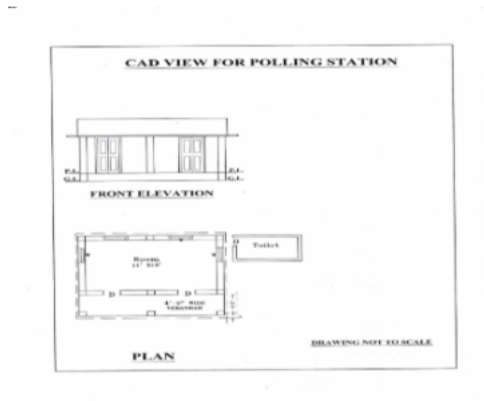

নির্বাচক নিবন্ধন আধিকারিকের স্বাক্ষর

Nazri Naksha

Google Map View

Polling Station Building Front View

Polling Station Front View

Cad View

Key MAP View

1 নাম : প্রতীমা মাহাত স্বামীর নাম: পরীক্ষিত মাহাত বাড়ির নং : দামদা বয়স : 28 লিঙ্গ : মহিলা	XWK1976646 ফটো উপলব্ধ	2 নাম : জলধর কর্মকার পিতার নাম: নিশিকান্ত কর্মকার বাড়ির নং : n055 বয়স : 25 লিঙ্গ : পুরুষ	XWK2207900 ফটো উপলব্ধ	3 নাম : গদাধর কর্মকার পিতার নাম: উমেশ কর্মকার বাড়ির নং : n0053 বয়স : 61 লিঙ্গ : পুরুষ	XWK2228773 ফটো উপলব্ধ
4 নাম : বুদ্ধেশ্বর কর্মকার পিতার নাম: নিশিকান্ত কর্মকার বাড়ির নং : n0150 বয়স : 34 লিঙ্গ : মহিলা	XWK1495654 ফটো উপলব্ধ	5 নাম : ভূসিবালা কর্মকার স্বামীর নাম: ছইলা কর্মকার বাড়ির নং : n0142 বয়স : 91 লিঙ্গ : মহিলা	WB/34/235/312116 ফটো উপলব্ধ	6 নাম : জাগরী কর্মকার স্বামীর নাম: নিশিকান্ত কর্মকার বাড়ির নং : n0055 বয়স : 54 লিঙ্গ : মহিলা	DLP2347425 ফটো উপলব্ধ
7 নাম : নিশিকান্ত কর্মকার পিতার নাম: সাগর কর্মকার বাড়ির নং : n0055 বয়স : 57 লিঙ্গ : পুরুষ	WB/34/235/312491 ফটো উপলব্ধ	8 নাম : কীর্তন কর্মকার পিতার নাম: গোপাল কর্মকার বাড়ির নং : n0054 বয়স : 29 লিঙ্গ : পুরুষ	XWK1729359 ফটো উপলব্ধ	9 নাম : পুতুল কর্মকার স্বামীর নাম: গুরুপদ কর্মকার বাড়ির নং : n0054 বয়স : 51 লিঙ্গ : মহিলা	DLP2061703 ফটো উপলব্ধ
10 নাম : গুরুপদ কর্মকার পিতার নাম: মুকু কর্মকার বাড়ির নং : n0054 বয়স : 61 লিঙ্গ : পুরুষ	WB/34/235/312485 ফটো উপলব্ধ	11 নাম : ভক্তরঞ্জন কর্মকার পিতার নাম: ঠাকুরদাস কর্মকার বাড়ির নং : n0054 বয়স : 31 লিঙ্গ : পুরুষ	XWK1619030 ফটো উপলব্ধ	12 নাম : ভারতী কর্মকার স্বামীর নাম: গোপাল কর্মকার বাড়ির নং : n0054 বয়স : 61 লিঙ্গ : মহিলা	WB/34/235/312370 ফটো উপলব্ধ
13 নাম : গোপাল কর্মকার পিতার নাম: মুকু কর্মকার বাড়ির নং : n0054 বয়স : 76 লিঙ্গ : পুরুষ	WB/34/235/312490 ফটো উপলব্ধ	14 নাম : স্বপন কুমার কর্মকার পিতার নাম: গদাধর কর্মকার বাড়ির নং : n0053 বয়স : 31 লিঙ্গ : পুরুষ	XWK1619022 ফটো উপলব্ধ	15 নাম : নিধু কর্মকার পিতার নাম: মনসারাম কর্মকার বাড়ির নং : দামদা বয়স : 63 লিঙ্গ : পুরুষ	XWK2605806 ফটো উপলব্ধ
16 নাম : কুন্তীবালা কর্মকার স্বামীর নাম: নিধিরাম কর্মকার বাড়ির নং : n0051 বয়স : 61 লিঙ্গ : মহিলা	DLP2347417 ফটো উপলব্ধ	17 নাম : মঞ্জিবালা কর্মকার পিতার নাম: জগন কর্মকার বাড়ির নং : n0053 বয়স : 56 লিঙ্গ : মহিলা	DLP1227727 ফটো উপলব্ধ	18 নাম : সতীশ কর্মকার পিতার নাম: বিরিঞ্চি কর্মকার বাড়ির নং : n0052 বয়স : 40 লিঙ্গ : পুরুষ	XWK0361436 ফটো উপলব্ধ
19 নাম : বনু কর্মকার স্বামীর নাম: বিরিঞ্চি কর্মকার বাড়ির নং : n0052 বয়স : 66 লিঙ্গ : মহিলা	WB/34/235/312368 ফটো উপলব্ধ	20 নাম : বিরিঞ্চি কর্মকার পিতার নাম: চুনারাম কর্মকার বাড়ির নং : n0052 বয়স : 71 লিঙ্গ : পুরুষ	WB/34/235/312359 ফটো উপলব্ধ	21 নাম : আরতি কর্মকার স্বামীর নাম: মোহিত কর্মকার বাড়ির নং : n0051 বয়স : 46 লিঙ্গ : মহিলা	DLP2061695 ফটো উপলব্ধ
22 নাম : খড়ি কর্মকার স্বামীর নাম: গুরুপদ কর্মকার বাড়ির নং : n0051 বয়স : 56 লিঙ্গ : মহিলা	WB/34/235/312375 ফটো উপলব্ধ	23 নাম : গুরুপদ কর্মকার পিতার নাম: মনসারাম কর্মকার বাড়ির নং : n0051 বয়স : 61 লিঙ্গ : পুরুষ	WB/34/235/312227 ফটো উপলব্ধ	24 নাম : জিহুডু কর্মকার পিতার নাম: গুরুপদ কর্মকার বাড়ির নং : n0054 বয়স : 29 লিঙ্গ : পুরুষ	XWK1801117 ফটো উপলব্ধ
25 নাম : পশুপতি কর্মকার পিতার নাম: গদাই কর্মকার বাড়ির নং : n0053 বয়স : 27 লিঙ্গ : পুরুষ	XWK1892538 ফটো উপলব্ধ	26 নাম : আশালতা কর্মকার স্বামীর নাম: তপন কর্মকার বাড়ির নং : n0053 বয়স : 29 লিঙ্গ : মহিলা	XWK1892595 ফটো উপলব্ধ	27 নাম : সোনালী কর্মকার স্বামীর নাম: স্বপন কুমার কর্মকার বাড়ির নং : n0053 বয়স : 27 লিঙ্গ : মহিলা	XWK1892603 ফটো উপলব্ধ
28 নাম : সুবিতা কর্মকার পিতার নাম: বিরিঞ্চি কর্মকার বাড়ির নং : n0052 বয়স : 28 লিঙ্গ : মহিলা	XWK1892611 ফটো উপলব্ধ	29 নাম : হারাধন কর্মকার পিতার নাম: বিরিঞ্চি কর্মকার বাড়ির নং : n0052 বয়স : 30 লিঙ্গ : পুরুষ	XWK1892629 ফটো উপলব্ধ	30 নাম : সুখদেব কর্মকার পিতার নাম: নিশিকান্ত কর্মকার বাড়ির নং : এন0052 বয়স : 23 লিঙ্গ : পুরুষ	XWK2359461 ফটো উপলব্ধ