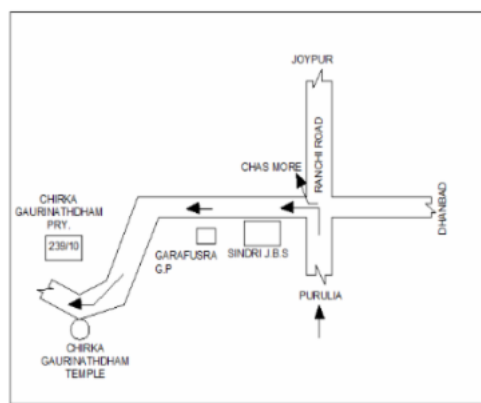

## নির্বাচক তালিকা 2026 S25 পশ্চিমবঙ্গ

বিধানসভা নির্বাচনক্ষেত্রের নং, নাম ও সংরক্ষণের স্থিতি : 239 - বলরামপুর (সাধারণ)		অংশ নং : 10			
বিধানসভা নির্বাচনক্ষেত্রটি যে লোকসভা নির্বাচনক্ষেত্রের / ক্ষেত্রসমূহের অন্তর্ভুক্ত তার নং, নাম ও সংরক্ষণ স্থিতি : 35 - পুরুলিয়া (সাধারণ)					
1. সংশোধনের পূর্ণ বিবরণ					
সংশোধনের বৎসর :	2026	নির্বাচক তালিকার পরিচিতি : বিশেষ নিবিড় সংশোধন ২০২৬ এর চূড়ান্ত ভোটার তালিকার সহিত 06-04-2026 তারিখ অবধি সংশোধিত নির্বাচক তালিকা			
ভিত্তি তারিখ :	01-01-2026				
সংশোধনের প্রকৃতি :	ধারাবাহিক সংশোধন 2026				
প্রকাশনার তারিখ :	06-04-2026				
2. অংশ ও নির্বাচনী এলাকার পূর্ণ বিবরণ :					
অংশের ভাগ নং ও নাম :					
1-পজা,কচা,দেওয়ান,সহিস,কুমার,নামো,বামুন,কালিন্দী ও রাজোয়াড় পাড়া		প্রধান শহর/গ্রাম	: চিড়কা		
		ওয়ার্ড	:		
		থানা	: পুরুলিয়া মফসল		
		গ্রাম পঞ্চায়েত	: গাড়াফুসড়া		
		ব্লক	: পুরুলিয়া-1		
		মহকুমা	: পুরুলিয়া সদর		
		জেলা	: পুরুলিয়া		
		পিন	: 723103		
3. ভোট গ্রহন কেন্দ্রের পূর্ণ বিবরণ :					
ভোট গ্রহন কেন্দ্রের নং, নাম :		ভোট গ্রহন কেন্দ্রের শ্রেণী :		গ্রামীণ	
10 - চিড়কা গৌরীনাথধাম প্রাই: স্কুল		এই অংশে সহায়ক ভোটগ্রহন কেন্দ্রের সংখ্যা :		0	
ভোট গ্রহন কেন্দ্রের ঠিকানা :					
চিড়কা গৌরীনাথধাম প্রাই: স্কুল, - রুম-2, চিড়কা					
4. নির্বাচকের সংখ্যা :					
প্রথম ক্রমিক নং	শেষ ক্রমিক নং	মোট সংখ্যা			
		পুরুষ	মহিলা	তৃতীয় লিঙ্গ	মোট
1	933	495	433	0	928

নির্বাচক নিবন্ধন আধিকারিকের স্বাক্ষর

Nazri Naksha

Google Map View

Polling Station Building Front View

Polling Station Front View

Cad View

Key MAP View

বিধানসভা নির্বাচনক্ষেত্রের নং, নাম : 239-বলরামপুর