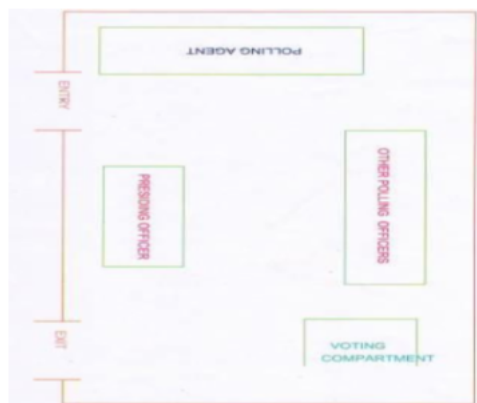

নির্বাচক নিবন্ধন আধিকারিকের স্বাক্ষর

Nazri Naksha

Google Map View

Polling Station Building Front View

Polling Station Front View

Cad View

Key MAP View

1 নাম : দোলেল কুমার পিতার নাম: লেবা কুমার বাড়ির নং : n0027 বয়স : 66 লিঙ্গ : পুরুষ	WB/34/236/519291 ফটো উপলব্ধ	2 নাম : ঠুমকী কুমার স্বামীর নাম: লেবা কুমার বাড়ির নং : n0027 বয়স : 88 লিঙ্গ : মহিলা	WB/34/236/519099 ফটো উপলব্ধ	3 নাম : কাঁদরু কুমার মায়ের নাম: রাধী কুমার বাড়ির নং : n0026 বয়স : 34 লিঙ্গ : পুরুষ	IAP1406230 ফটো উপলব্ধ
4 নাম : মনাস্তর কুমার পিতার নাম: খিড় কুমার বাড়ির নং : n0026 বয়স : 49 লিঙ্গ : পুরুষ	DVK2668465 ফটো উপলব্ধ	5 নাম : মঙ্গলা কুমার স্বামীর নাম: বিরসা কুমার বাড়ির নং : n0026 বয়স : 51 লিঙ্গ : মহিলা	DVK2668457 ফটো উপলব্ধ	6 নাম : বিরসা কুমার পিতার নাম: খিড় কুমার বাড়ির নং : n0026 বয়স : 57 লিঙ্গ : পুরুষ	DVK2668440 ফটো উপলব্ধ
7 নাম : রাধী কুমার স্বামীর নাম: খিড় কুমার বাড়ির নং : n0026 বয়স : 80 লিঙ্গ : মহিলা	DVK2668432 ফটো উপলব্ধ	8 নাম : ছবি কুমার স্বামীর নাম: তপন কুমার বাড়ির নং : n0025 বয়স : 47 লিঙ্গ : মহিলা	DVK2668531 ফটো উপলব্ধ	9 নাম : তপন কুমার পিতার নাম: রাজকিশোর কুমার বাড়ির নং : n0025 বয়স : 53 লিঙ্গ : পুরুষ	WB/34/236/519338 ফটো উপলব্ধ
10 নাম : রানী কুমার স্বামীর নাম: রাজকিশোর কুমার বাড়ির নং : n0025 বয়স : 71 লিঙ্গ : মহিলা	WB/34/236/519248 ফটো উপলব্ধ	11 নাম : মল্লিকা কুমার স্বামীর নাম: মহেশ্বর কুমার বাড়ির নং : n0025 বয়স : 66 লিঙ্গ : মহিলা	WB/34/236/519247 ফটো উপলব্ধ	12 নাম : মহেশ্বর কুমার পিতার নাম: গিরী কুমার বাড়ির নং : n0025 বয়স : 71 লিঙ্গ : পুরুষ	WB/34/236/519301 ফটো উপলব্ধ
13 নাম : ব্যাসদেব কুমার পিতার নাম: তেজ কুমার বাড়ির নং : n0025 বয়স : 33 লিঙ্গ : পুরুষ	IAP1532241 ফটো উপলব্ধ	14 নাম : বৈদ্যনাথ কুমার পিতার নাম: লেডু কুমার বাড়ির নং : n0065 বয়স : 49 লিঙ্গ : পুরুষ	WB/34/236/519344 ফটো উপলব্ধ	15 নাম : সরলা কুমার স্বামীর নাম: সহরই কুমার বাড়ির নং : n0064 বয়স : 53 লিঙ্গ : মহিলা	WB/34/236/519103 ফটো উপলব্ধ
16 নাম : সহরই কুমার পিতার নাম: নীলকমল কুমার বাড়ির নং : n0064 বয়স : 61 লিঙ্গ : পুরুষ	WB/34/236/519269 ফটো উপলব্ধ	17 নাম : পরেশ কুমার পিতার নাম: বাজারী কুমার বাড়ির নং : n0063 বয়স : 30 লিঙ্গ : পুরুষ	IAP1532290 ফটো উপলব্ধ	18 নাম : রঞ্জিত কুমার মায়ের নাম: সাগরী কুমার বাড়ির নং : n0063 বয়স : 39 লিঙ্গ : পুরুষ	IAP0386383 ফটো উপলব্ধ
19 নাম : সাগরী কুমার স্বামীর নাম: বাজার কুমার বাড়ির নং : n0063 বয়স : 61 লিঙ্গ : মহিলা	WB/34/236/519213 ফটো উপলব্ধ	20 নাম : অঙ্গুরা কুমার স্বামীর নাম: মকরু কুমার বাড়ির নং : n0062 বয়স : 51 লিঙ্গ : মহিলা	WB/34/236/519351 ফটো উপলব্ধ	21 নাম : সীতা কুমার পিতার নাম: নন্দলাল কুমার বাড়ির নং : n0106 বয়স : 76 লিঙ্গ : পুরুষ	DVK2992055 ফটো উপলব্ধ
22 নাম : পান্নালাল কুমার পিতার নাম: খিড়া কুমার বাড়ির নং : n0104 বয়স : 47 লিঙ্গ : পুরুষ	DVK2668424 ফটো উপলব্ধ	23 নাম : নিকুন্ত কুমার পিতার নাম: রাম কুমার বাড়ির নং : n0103 বয়স : 49 লিঙ্গ : পুরুষ	WB/34/236/519143 ফটো উপলব্ধ	24 নাম : মিলন চন্দ্র কুমার পিতার নাম: নিকুন্ত কুমার বাড়ির নং : এন0103 বয়স : 20 লিঙ্গ : পুরুষ	IAP2396059 ফটো উপলব্ধ
25 নাম : ঝুনপুকি কুমার স্বামীর নাম: আনন্দ কুমার বাড়ির নং : n0102 বয়স : 42 লিঙ্গ : মহিলা	DVK2668069 ফটো উপলব্ধ	26 নাম : আনন্দ কুমার পিতার নাম: পানো কুমার বাড়ির নং : n0102 বয়স : 43 লিঙ্গ : পুরুষ	DVK2668051 ফটো উপলব্ধ	27 নাম : রমেশ কুমার পিতার নাম: গোবিন্দ কুমার বাড়ির নং : n0102 বয়স : 47 লিঙ্গ : পুরুষ	DVK2668044 ফটো উপলব্ধ
28 নাম : অষ্টমী কুমার স্বামীর নাম: প্রতাপ কুমার বাড়ির নং : n0102 বয়স : 32 লিঙ্গ : মহিলা	IAP1406511 ফটো উপলব্ধ	29 নাম : প্রতাপ কুমার পিতার নাম: আয়েন কুমার বাড়ির নং : n0102 বয়স : 34 লিঙ্গ : পুরুষ	IAP1406891 ফটো উপলব্ধ	30 নাম : রুশ্মিনী কুমার স্বামীর নাম: আয়েন কুমার বাড়ির নং : n0102 বয়স : 71 লিঙ্গ : মহিলা	DVK2668036 ফটো উপলব্ধ