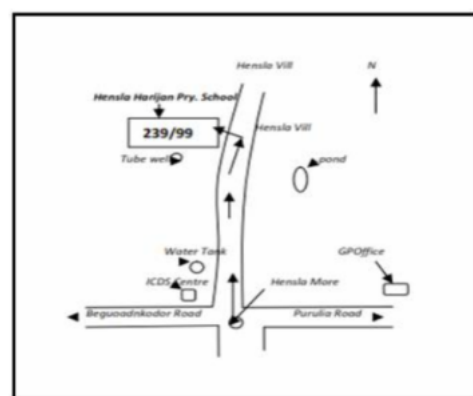

নির্বাচক নিবন্ধন আধিকারিকের স্বাক্ষর

Nazri Naksha

Google Map View

Polling Station Building Front View

Polling Station Front View

Cad View

Key MAP View

1 নাম : দোলেল কুমার পিতার নাম: লেবা কুমার বাড়ির নং : n0027 বয়স : 66 লিঙ্গ : পুরুষ	WB/34/236/519291 ফটো উপলব্ধ	2 নাম : ঠুমকী কুমার স্বামীর নাম: লেবা কুমার বাড়ির নং : n0027 বয়স : 88 লিঙ্গ : মহিলা	WB/34/236/519099 ফটো উপলব্ধ	3 নাম : কাঁদরু কুমার মায়ের নাম: রাধী কুমার বাড়ির নং : n0026 বয়স : 34 লিঙ্গ : পুরুষ	IAP1406230 ফটো উপলব্ধ
4 নাম : মনাস্তর কুমার পিতার নাম: খিড় কুমার বাড়ির নং : n0026 বয়স : 49 লিঙ্গ : পুরুষ	DVK2668465 ফটো উপলব্ধ	5 নাম : মঙ্গলা কুমার স্বামীর নাম: বিরসা কুমার বাড়ির নং : n0026 বয়স : 51 লিঙ্গ : মহিলা	DVK2668457 ফটো উপলব্ধ	6 নাম : বিরসা কুমার পিতার নাম: খিড় কুমার বাড়ির নং : n0026 বয়স : 57 লিঙ্গ : পুরুষ	DVK2668440 ফটো উপলব্ধ
7 নাম : রাধী কুমার স্বামীর নাম: খিড় কুমার বাড়ির নং : n0026 বয়স : 80 লিঙ্গ : মহিলা	DVK2668432 ফটো উপলব্ধ	8 নাম : ছবি কুমার স্বামীর নাম: তপন কুমার বাড়ির নং : n0025 বয়স : 47 লিঙ্গ : মহিলা	DVK2668531 ফটো উপলব্ধ	9 নাম : তপন কুমার পিতার নাম: রাজকিশোর কুমার বাড়ির নং : n0025 বয়স : 53 লিঙ্গ : পুরুষ	WB/34/236/519338 ফটো উপলব্ধ
10 নাম : রানী কুমার স্বামীর নাম: রাজকিশোর কুমার বাড়ির নং : n0025 বয়স : 71 লিঙ্গ : মহিলা	WB/34/236/519248 ফটো উপলব্ধ	11 নাম : মল্লিকা কুমার স্বামীর নাম: মহেশ্বর কুমার বাড়ির নং : n0025 বয়স : 66 লিঙ্গ : মহিলা	WB/34/236/519247 ফটো উপলব্ধ	12 নাম : মহেশ্বর কুমার পিতার নাম: গিরী কুমার বাড়ির নং : n0025 বয়স : 71 লিঙ্গ : পুরুষ	WB/34/236/519301 ফটো উপলব্ধ
13 নাম : ব্যাসদেব কুমার পিতার নাম: তেজ কুমার বাড়ির নং : n0025 বয়স : 33 লিঙ্গ : পুরুষ	IAP1532241 ফটো উপলব্ধ	14 নাম : বৈদ্যনাথ কুমার পিতার নাম: লেডু কুমার বাড়ির নং : n0065 বয়স : 49 লিঙ্গ : পুরুষ	WB/34/236/519344 ফটো উপলব্ধ	15 নাম : সরলা কুমার স্বামীর নাম: সহরই কুমার বাড়ির নং : n0064 বয়স : 53 লিঙ্গ : মহিলা	WB/34/236/519103 ফটো উপলব্ধ
16 নাম : সহরই কুমার পিতার নাম: নীলকমল কুমার বাড়ির নং : n0064 বয়স : 61 লিঙ্গ : পুরুষ	WB/34/236/519269 ফটো উপলব্ধ	17 নাম : পরেশ কুমার পিতার নাম: বাজারী কুমার বাড়ির নং : n0063 বয়স : 30 লিঙ্গ : পুরুষ	IAP1532290 ফটো উপলব্ধ	18 নাম : রঞ্জিত কুমার মায়ের নাম: সাগরী কুমার বাড়ির নং : n0063 বয়স : 39 লিঙ্গ : পুরুষ	IAP0386383 ফটো উপলব্ধ
19 নাম : সাগরী কুমার স্বামীর নাম: বাজার কুমার বাড়ির নং : n0063 বয়স : 61 লিঙ্গ : মহিলা	WB/34/236/519213 ফটো উপলব্ধ	20 নাম : অঙ্গুরা কুমার স্বামীর নাম: মকরু কুমার বাড়ির নং : n0062 বয়স : 51 লিঙ্গ : মহিলা	WB/34/236/519351 ফটো উপলব্ধ	21 নাম : সীতা কুমার পিতার নাম: নন্দলাল কুমার বাড়ির নং : n0106 বয়স : 76 লিঙ্গ : পুরুষ	DVK2992055 ফটো উপলব্ধ
22 নাম : পান্নালাল কুমার পিতার নাম: খিড়া কুমার বাড়ির নং : n0104 বয়স : 47 লিঙ্গ : পুরুষ	DVK2668424 ফটো উপলব্ধ	23 নাম : নিকুন্ত কুমার পিতার নাম: রাম কুমার বাড়ির নং : n0103 বয়স : 49 লিঙ্গ : পুরুষ	WB/34/236/519143 ফটো উপলব্ধ	24 নাম : মিলন চন্দ্র কুমার পিতার নাম: নিকুন্ত কুমার বাড়ির নং : এন0103 বয়স : 20 লিঙ্গ : পুরুষ	IAP2396059 ফটো উপলব্ধ
25 নাম : ঝুনপুকি কুমার স্বামীর নাম: আনন্দ কুমার বাড়ির নং : n0102 বয়স : 42 লিঙ্গ : মহিলা	DVK2668069 ফটো উপলব্ধ	26 নাম : আনন্দ কুমার পিতার নাম: পানো কুমার বাড়ির নং : n0102 বয়স : 43 লিঙ্গ : পুরুষ	DVK2668051 ফটো উপলব্ধ	27 নাম : রমেশ কুমার পিতার নাম: গোবিন্দ কুমার বাড়ির নং : n0102 বয়স : 47 লিঙ্গ : পুরুষ	DVK2668044 ফটো উপলব্ধ
28 নাম : অষ্টমী কুমার স্বামীর নাম: প্রতাপ কুমার বাড়ির নং : n0102 বয়স : 32 লিঙ্গ : মহিলা	IAP1406511 ফটো উপলব্ধ	29 নাম : প্রতাপ কুমার পিতার নাম: আয়েন কুমার বাড়ির নং : n0102 বয়স : 34 লিঙ্গ : পুরুষ	IAP1406891 ফটো উপলব্ধ	30 নাম : রুশ্মিনী কুমার স্বামীর নাম: আয়েন কুমার বাড়ির নং : n0102 বয়স : 71 লিঙ্গ : মহিলা	DVK2668036 ফটো উপলব্ধ