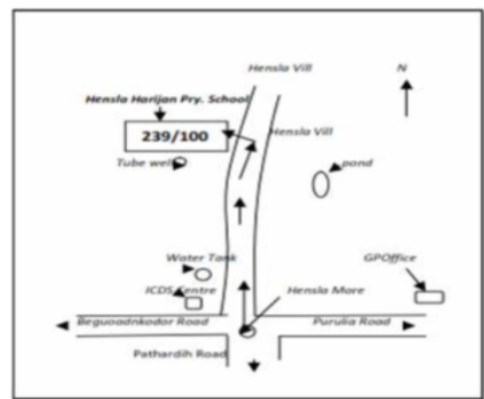

নির্বাচক নিবন্ধন আধিকারিকের স্বাক্ষর

Nazri Naksha

Google Map View

Polling Station Building Front View

Polling Station Front View

Cad View

Key MAP View

1 নাম : লক্ষর কুমার পিতার নাম: বিশ্বনাথ কুমার বাড়ির নং : n0034 বয়স : 53 লিঙ্গ : পুরুষ	WB/34/236/519050	ফটো উপলব্ধ	2 নাম : পদ্মা কুমার স্বামীর নাম: জাহ্নবী কুমার বাড়ির নং : n0032 বয়স : 56 লিঙ্গ : মহিলা	WB/34/236/519315	ফটো উপলব্ধ	3 নাম : জাহ্নবী কুমার পিতার নাম: লুলা কুমার বাড়ির নং : n0032 বয়স : 58 লিঙ্গ : পুরুষ	DVK2668655	ফটো উপলব্ধ
4 নাম : বনমালী কুমার পিতার নাম: বৈদ্যনাথ কুমার বাড়ির নং : n0031 বয়স : 33 লিঙ্গ : পুরুষ	IAP1407014	ফটো উপলব্ধ	5 নাম : মিলন কুমার পিতার নাম: বৈদ্যনাথ কুমার বাড়ির নং : n0031 বয়স : 35 লিঙ্গ : পুরুষ	IAP1407022	ফটো উপলব্ধ	6 নাম : রশ্মাবতী কুমার স্বামীর নাম: বৈদ্যনাথ কুমার বাড়ির নং : n0031 বয়স : 59 লিঙ্গ : মহিলা	DVK2668952	ফটো উপলব্ধ
7 নাম : বৈদ্যনাথ কুমার পিতার নাম: লুলা কুমার বাড়ির নং : n0031 বয়স : 63 লিঙ্গ : পুরুষ	WB/34/236/519378	ফটো উপলব্ধ	8 নাম : পবিতা কুমার স্বামীর নাম: অভিন্য কুমার বাড়ির নং : n0030 বয়স : 42 লিঙ্গ : মহিলা	DVK2667970	ফটো উপলব্ধ	9 নাম : অভিন্য কুমার পিতার নাম: বিশ্বনাথ কুমার বাড়ির নং : n0030 বয়স : 45 লিঙ্গ : পুরুষ	DVK2667962	ফটো উপলব্ধ
10 নাম : চায়না কুমার স্বামীর নাম: ফাল্পুনী কুমার বাড়ির নং : n0030 বয়স : 38 লিঙ্গ : মহিলা	IAP1407394	ফটো উপলব্ধ	11 নাম : ফাল্পুনী কুমার পিতার নাম: বিশ্বনাথ কুমার বাড়ির নং : n0030 বয়স : 49 লিঙ্গ : পুরুষ	IAP2447860	ফটো উপলব্ধ	12 নাম : পদ্মাবতী কুমার স্বামীর নাম: বিশ্বনাথ কুমার বাড়ির নং : n0030 বয়স : 76 লিঙ্গ : মহিলা	WB/34/236/519182	ফটো উপলব্ধ
13 নাম : শঙ্করী কুমার স্বামীর নাম: নিমাই কুমার বাড়ির নং : n0029 বয়স : 47 লিঙ্গ : মহিলা	DVK2668507	ফটো উপলব্ধ	14 নাম : নিমাই কুমার পিতার নাম: গঙ্গাধর কুমার বাড়ির নং : n0029 বয়স : 52 লিঙ্গ : পুরুষ	WB/34/236/519227	ফটো উপলব্ধ	15 নাম : সুলতা কুমার স্বামীর নাম: বিদ্যাপতি কুমার বাড়ির নং : n0029 বয়স : 34 লিঙ্গ : মহিলা	IAP1532969	ফটো উপলব্ধ
16 নাম : সুভদ্রা কুমার স্বামীর নাম: বিদ্যাপতি কুমার বাড়ির নং : n0029 বয়স : 54 লিঙ্গ : মহিলা	WB/34/236/519155	ফটো উপলব্ধ	17 নাম : বিদ্যাপতি কুমার পিতার নাম: গঙ্গাধর কুমার বাড়ির নং : n0029 বয়স : 61 লিঙ্গ : পুরুষ	DVK2668499	ফটো উপলব্ধ	18 নাম : বিশাখা কুমার স্বামীর নাম: টুটু কুমার বাড়ির নং : n0146 বয়স : 42 লিঙ্গ : মহিলা	DVK2668275	ফটো উপলব্ধ
19 নাম : গাঙ্গারী কুমার স্বামীর নাম: সাগর কুমার বাড়ির নং : n0146 বয়স : 42 লিঙ্গ : মহিলা	DVK2668267	ফটো উপলব্ধ	20 নাম : সাগর কুমার পিতার নাম: বৃগলু কুমার বাড়ির নং : n0146 বয়স : 54 লিঙ্গ : পুরুষ	WB/34/236/522372	ফটো উপলব্ধ	21 নাম : ঠাণ্ডী কুমার স্বামীর নাম: পাল কুমার বাড়ির নং : n0146 বয়স : 38 লিঙ্গ : মহিলা	IAP1407154	ফটো উপলব্ধ
22 নাম : পাল কুমার পিতার নাম: বৃগলু কুমার বাড়ির নং : n0146 বয়স : 57 লিঙ্গ : পুরুষ	WB/34/236/522337	ফটো উপলব্ধ	23 নাম : ছটু কুমার পিতার নাম: বৃগলু কুমার বাড়ির নং : n0146 বয়স : 61 লিঙ্গ : পুরুষ	WB/34/236/522271	ফটো উপলব্ধ	24 নাম : ভক্তিনাথ কুমার পিতার নাম: ভগীরথ কুমার বাড়ির নং : n0146 বয়স : 36 লিঙ্গ : পুরুষ	IAP0385492	ফটো উপলব্ধ
25 নাম : ভগীরথ কুমার পিতার নাম: বৃগলু কুমার বাড়ির নং : n0146 বয়স : 66 লিঙ্গ : পুরুষ	WB/34/236/522416	ফটো উপলব্ধ	26 নাম : পেলানী কুমার স্বামীর নাম: গান্ধী কুমার বাড়ির নং : n0141 বয়স : 57 লিঙ্গ : মহিলা	WB/34/236/522469	ফটো উপলব্ধ	27 নাম : উজ্জ্বলা কুমার স্বামীর নাম: ভাস্কর কুমার বাড়ির নং : n0141 বয়স : 34 লিঙ্গ : মহিলা	IAP1532993	ফটো উপলব্ধ
28 নাম : আদরী কুমার স্বামীর নাম: ভাস্কর কুমার বাড়ির নং : n0141 বয়স : 42 লিঙ্গ : মহিলা	DVK2668259	ফটো উপলব্ধ	29 নাম : ভাস্কর কুমার পিতার নাম: কিচক কুমার বাড়ির নং : n0141 বয়স : 59 লিঙ্গ : পুরুষ	WB/34/236/522374	ফটো উপলব্ধ	30 নাম : গাণ্ডিব কুমার পিতার নাম: কিচক কুমার বাড়ির নং : n0141 বয়স : 63 লিঙ্গ : পুরুষ	IAP0385435	ফটো উপলব্ধ