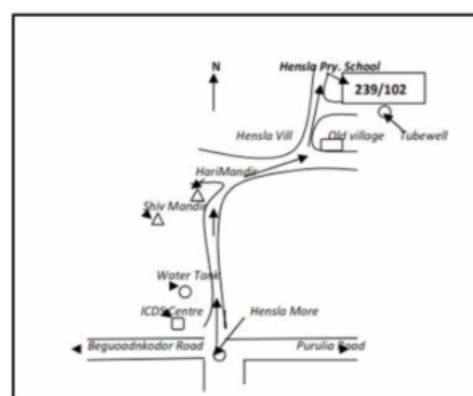

নির্বাচক নিবন্ধন আধিকারিকের স্বাক্ষর

Nazri Naksha

Google Map View

Polling Station Building Front View

Polling Station Front View

Cad View

Key MAP View

বিধানসভা নির্বাচনকেন্দ্রের নং, নাম : 239-বলরামপুর
ভাগ নং, নাম : 1-হেসলা আংশিক, রসিকটাঁড় আংশিক