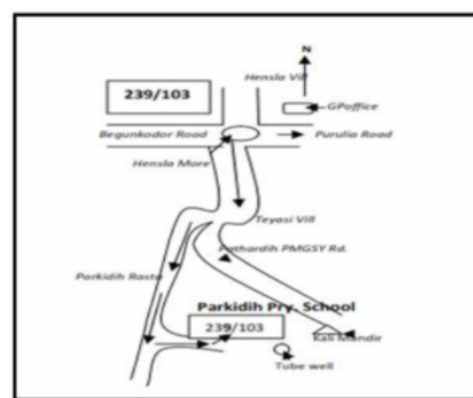

নির্বাচক নিবন্ধন আধিকারিকের স্বাক্ষর

Nazri Naksha

Google Map View

Polling Station Building Front View

Polling Station Front View

Cad View

Key MAP View

#2 1 নাম : সঞ্জয় কুইরী পিতার নাম : সুধীর কুইরী বাড়ির নং : n0017 বয়স : 46 লিঙ্গ : পুরুষ ফটো উপলব্ধ DVK2985869	2 নাম : চিত্তামনি কুইরী স্বামীর নাম : শ্রীকান্ত কুইরী বাড়ির নং : n0017 বয়স : 39 লিঙ্গ : মহিলা ফটো উপলব্ধ DVK2777704	3 নাম : শ্রীকান্ত কুইরী পিতার নাম : সুধীর কুইরী বাড়ির নং : n0017 বয়স : 53 লিঙ্গ : পুরুষ ফটো উপলব্ধ IAP2515393
4 নাম : সুধীর কুইরী পিতার নাম : প্রহ্লাদ কুইরী বাড়ির নং : n0017 বয়স : 79 লিঙ্গ : পুরুষ ফটো উপলব্ধ WB/34/236/495124	5 নাম : হেমবরনী কুইরী স্বামীর নাম : দেবেন কুইরী বাড়ির নং : n0016 বয়স : 63 লিঙ্গ : মহিলা ফটো উপলব্ধ WB/34/236/495167	6 নাম : দেবেন কুইরী পিতার নাম : সুরেন্দ্র কুইরী বাড়ির নং : n0016 বয়স : 71 লিঙ্গ : পুরুষ ফটো উপলব্ধ WB/34/236/495135
7 নাম : মিঠু কুইরী স্বামীর নাম : হীরালাল কুইরী বাড়ির নং : n0015 বয়স : 37 লিঙ্গ : মহিলা ফটো উপলব্ধ DVK3079191	8 নাম : মঞ্জু দাস স্বামীর নাম : নিতাই দাস বাড়ির নং : n0015 বয়স : 61 লিঙ্গ : মহিলা ফটো উপলব্ধ WB/34/236/495032	9 নাম : মানিক কুইরী পিতার নাম : বিরবল কুইরী বাড়ির নং : n0015 বয়স : 55 লিঙ্গ : পুরুষ ফটো উপলব্ধ WB/34/236/495064
10 নাম : বীরবল কুইরী পিতার নাম : গোষ্ঠ কুইরী বাড়ির নং : n0015 বয়স : 85 লিঙ্গ : পুরুষ ফটো উপলব্ধ WB/34/236/495158	11 নাম : গৌর কুইরী পিতার নাম : নাডু কুইরী বাড়ির নং : n0024 বয়স : 46 লিঙ্গ : পুরুষ ফটো উপলব্ধ DVK2652360	12 নাম : উর্মীলা কুইরী স্বামীর নাম : শ্যামাপদ কুইরী বাড়ির নং : n0024 বয়স : 50 লিঙ্গ : মহিলা ফটো উপলব্ধ WB/34/236/495116
13 নাম : শ্যামাপদ কুইরী পিতার নাম : নাডু কুইরী বাড়ির নং : n0024 বয়স : 54 লিঙ্গ : পুরুষ ফটো উপলব্ধ DVK2985828	14 নাম : সাগরী কুইরী স্বামীর নাম : নাডু কুইরী বাড়ির নং : n0024 বয়স : 71 লিঙ্গ : মহিলা ফটো উপলব্ধ WB/34/236/495090	15 নাম : সরমা কুইরী স্বামীর নাম : খেকু কুইরী বাড়ির নং : n0023 বয়স : 73 লিঙ্গ : মহিলা ফটো উপলব্ধ WB/34/236/495386
16 নাম : আশুতোষ কুইরী পিতার নাম : খকু কুইরী বাড়ির নং : n0023 বয়স : 33 লিঙ্গ : পুরুষ ফটো উপলব্ধ IAP1335009	17 নাম : আঁকুরী কুইরী স্বামীর নাম : রঘুনাথ কুইরী বাড়ির নং : n0022 বয়স : 53 লিঙ্গ : মহিলা ফটো উপলব্ধ WB/34/236/495387	18 নাম : রঘুনাথ কুইরী পিতার নাম : মরুলী কুইরী বাড়ির নং : n0022 বয়স : 57 লিঙ্গ : পুরুষ ফটো উপলব্ধ WB/34/236/495287
19 নাম : হরেন কুইরী পিতার নাম : মরুলী কুইরী বাড়ির নং : n0022 বয়স : 49 লিঙ্গ : পুরুষ ফটো উপলব্ধ DVK2114445	20 নাম : সাধনা কুইরী স্বামীর নাম : মরুলী কুইরী বাড়ির নং : n0022 বয়স : 86 লিঙ্গ : মহিলা ফটো উপলব্ধ WB/34/236/495388	21 নাম : প্রতিমা কুইরী স্বামীর নাম : জগন্নাথ কুইরী বাড়ির নং : n0021 বয়স : 57 লিঙ্গ : মহিলা ফটো উপলব্ধ WB/34/236/495389
22 নাম : জগন্নাথ কুইরী পিতার নাম : বুচু কুইরী বাড়ির নং : n0021 বয়স : 62 লিঙ্গ : পুরুষ ফটো উপলব্ধ WB/34/236/495024	23 নাম : সনকা কুইরী স্বামীর নাম : যুধিষ্ঠীর কুইরী বাড়ির নং : n0020 বয়স : 60 লিঙ্গ : মহিলা ফটো উপলব্ধ DVK2652436	24 নাম : যুধিষ্ঠীর কুইরী পিতার নাম : প্রহ্লাদ কুইরী বাড়ির নং : n0020 বয়স : 61 লিঙ্গ : পুরুষ ফটো উপলব্ধ IAP2276509
25 নাম : বাদল কুইরী পিতার নাম : খগেন কুইরী বাড়ির নং : n0019 বয়স : 46 লিঙ্গ : পুরুষ ফটো উপলব্ধ DVK2114338	26 নাম : ভাদু কুইরী স্বামীর নাম : খগেন কুইরী বাড়ির নং : n0019 বয়স : 61 লিঙ্গ : মহিলা ফটো উপলব্ধ WB/34/236/495361	27 নাম : খগেন কুইরী পিতার নাম : প্রহ্লাদ কুইরী বাড়ির নং : n0019 বয়স : 67 লিঙ্গ : পুরুষ ফটো উপলব্ধ IAP2276491
28 নাম : বিপতী কুইরী পিতার নাম : প্রহ্লাদ কুইরী বাড়ির নং : n0018 বয়স : 73 লিঙ্গ : পুরুষ ফটো উপলব্ধ WB/34/236/495419	29 নাম : বন্যা কুইরী স্বামীর নাম : সঞ্জয় কুইরী বাড়ির নং : n0017 বয়স : 32 লিঙ্গ : মহিলা ফটো উপলব্ধ IAP1533793	30 নাম : ভাগ্যবতী কুইরী পিতার নাম : সুধীর কুইরী বাড়ির নং : n0017 বয়স : 40 লিঙ্গ : মহিলা ফটো উপলব্ধ DVK2777712