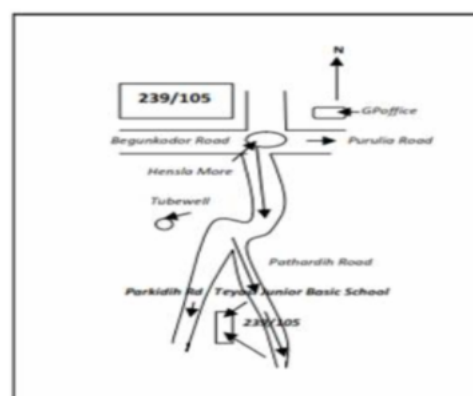

নির্বাচক নিবন্ধন আধিকারিকের স্বাক্ষর

Nazri Naksha

Google Map View

Polling Station Building Front View

Polling Station Front View

Cad View

Key MAP View

1 নাম : মহম্মদ আলাউদ্দীন পিতার নাম: মহম্মদ ইসলাম বাড়ির নং : n0183 বয়স : 27 লিঙ্গ : পুরুষ	IAP1862317 ফটো উপলব্ধ	2 নাম : পারমিন আসিয়া স্বামীর নাম: ইসলাম আসিয়া বাড়ির নং : n0129 বয়স : 51 লিঙ্গ : মহিলা	WB/34/236/501193 ফটো উপলব্ধ	3 নাম : মহম্মদ সুলতান পিতার নাম: মহম্মদ ইসলাম বাড়ির নং : n0129 বয়স : 31 লিঙ্গ : পুরুষ	IAP1409192 ফটো উপলব্ধ
4 নাম : মহম্মদ ইসলাম পিতার নাম: মহম্মদ সিদ্দিক বাড়ির নং : n0181 বয়স : 29 লিঙ্গ : পুরুষ	WB/34/236/501158 ফটো উপলব্ধ	5 নাম : সন্তোষী কুমারী(মাহাত) স্বামীর নাম: কাজল মাহাত বাড়ির নং : n0191 বয়স : 27 লিঙ্গ : মহিলা	IAP1862390 ফটো উপলব্ধ	6 নাম : চিরঞ্জিত মাহাত মায়ের নাম: ভানু মাহাত বাড়ির নং : N09 বয়স : 24 লিঙ্গ : পুরুষ	IAP2093573 ফটো উপলব্ধ
7 নাম : পরিচয় মাহাত পিতার নাম: ভদরী মাহাত বাড়ির নং : হেসলা বয়স : 24 লিঙ্গ : পুরুষ	IAP2093441 ফটো উপলব্ধ	8 নাম : লক্ষিকান্ত মাহাত পিতার নাম: তরনী মাহাত বাড়ির নং : N09 বয়স : 27 লিঙ্গ : পুরুষ	IAP2093490 ফটো উপলব্ধ	9 নাম : বিনোদ সিংসর্দার পিতার নাম: পনব সিংসর্দার বাড়ির নং : এন0025 বয়স : 38 লিঙ্গ : পুরুষ	IAP1415660 ফটো উপলব্ধ
10 নাম : করুণা মাহাত স্বামীর নাম: হরখু মাহাত বাড়ির নং : এন0005 বয়স : 24 লিঙ্গ : মহিলা	IAP2129567 ফটো উপলব্ধ	11 নাম : স্বরূপ মাহাত পিতার নাম: লক্ষী কান্ত মাহাত বাড়ির নং : এন0114 বয়স : 23 লিঙ্গ : পুরুষ	IAP2129500 ফটো উপলব্ধ	12 নাম : আশা মাহাত পিতার নাম: শক্তিপদ মাহাত বাড়ির নং : এন00 বয়স : 29 লিঙ্গ : মহিলা	IAP2129377 ফটো উপলব্ধ
13 নাম : মীনা মাহাত স্বামীর নাম: সুদর্শন মাহাত বাড়ির নং : এন0152 বয়স : 26 লিঙ্গ : মহিলা	IAP2129518 ফটো উপলব্ধ	14 নাম : বিষ্ণু চরন মাহাত পিতার নাম: লবঘন মাহাত বাড়ির নং : এন0096 বয়স : 26 লিঙ্গ : পুরুষ	IAP2129526 ফটো উপলব্ধ	15 নাম : চন্দন মাহাত পিতার নাম: মনসারাম মাহাত বাড়ির নং : এন0133 বয়স : 23 লিঙ্গ : পুরুষ	IAP2129559 ফটো উপলব্ধ
16 নাম : শরৎ চন্দ্র মাহাত পিতার নাম: দুবরাজ মাহাত বাড়ির নং : n0104 বয়স : 45 লিঙ্গ : পুরুষ	DVK2118305 ফটো উপলব্ধ	17 নাম : উচিত মাহাত পিতার নাম: অশ্বিনী কুমার মাহাত বাড়ির নং : 145 বয়স : 50 লিঙ্গ : পুরুষ	DVK2987295 ফটো উপলব্ধ	18 নাম : জগন্নাথ মাহাত পিতার নাম: চডকু মাহাত বাড়ির নং : n0060 বয়স : 39 লিঙ্গ : পুরুষ	DVK3079571 ফটো উপলব্ধ
19 নাম : বিশ্বনাথ মাহাত পিতার নাম: চিত্তরঞ্জন মাহাত বাড়ির নং : n0199 বয়স : 27 লিঙ্গ : পুরুষ	IAP1862473 ফটো উপলব্ধ	20 নাম : যুধিষ্ঠীর মাহাত পিতার নাম: স্বরূপ মাহাত বাড়ির নং : এন0078 বয়স : 22 লিঙ্গ : পুরুষ	IAP2204998 ফটো উপলব্ধ	21 নাম : খগেশ্বর মাহাত পিতার নাম: বিশ্বনাথ মাহাত বাড়ির নং : এন0063 বয়স : 23 লিঙ্গ : পুরুষ	IAP2205029 ফটো উপলব্ধ
22 নাম : মনোজ মাহাত পিতার নাম: ছুট্ট মাহাত বাড়ির নং : গ্রাম - লায়ারডি বয়স : 35 লিঙ্গ : পুরুষ	IAP1409242 ফটো উপলব্ধ	23 নাম : আঙ্গুরি মাহাত স্বামীর নাম: অশোক মাহাত বাড়ির নং : হেসলা বয়স : 28 লিঙ্গ : মহিলা	IAP2198786 ফটো উপলব্ধ	24 নাম : গোপাল চন্দ্র মাহাত পিতার নাম: মধুসূদন মাহাত বাড়ির নং : n0132 বয়স : 52 লিঙ্গ : পুরুষ	IAP2200327 ফটো উপলব্ধ
25 নাম : উষা রানী মাহাত স্বামীর নাম: জিতেন মাহাত বাড়ির নং : এন000 বয়স : 27 লিঙ্গ : মহিলা	IAP2204881 ফটো উপলব্ধ	26 নাম : রিতা মাহাত স্বামীর নাম: গোপাল মাহাত বাড়ির নং : এন0103 বয়স : 40 লিঙ্গ : মহিলা	IAP2204907 ফটো উপলব্ধ	27 নাম : শিবানী মাহাত স্বামীর নাম: সমীর মাহাত বাড়ির নং : এন000 বয়স : 23 লিঙ্গ : মহিলা	IAP2204923 ফটো উপলব্ধ
28 নাম : মমতা মাহাত স্বামীর নাম: কৈলাশ মাহাত বাড়ির নং : এন0084 বয়স : 22 লিঙ্গ : মহিলা	IAP2204949 ফটো উপলব্ধ	29 নাম : সমীর মাহাত পিতার নাম: ছুট্টলাল মাহাত বাড়ির নং : এন0004 বয়স : 36 লিঙ্গ : পুরুষ	DVK3143963 ফটো উপলব্ধ	30 নাম : অনুপা মাহাত স্বামীর নাম: গৌরীনাথ মাহাত বাড়ির নং : এন0063 বয়স : 35 লিঙ্গ : মহিলা	IAP1906346 ফটো উপলব্ধ