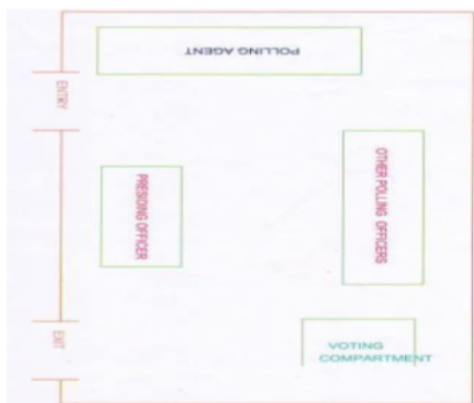

নির্বাচক নিবন্ধন আধিকারিকের স্বাক্ষর

Nazri Naksha

Google Map View

Polling Station Building Front View

Polling Station Front View

Cad View

Key MAP View

1 নাম : মহম্মদ আলাউদ্দীন পিতার নাম: মহম্মদ ইসলাম বাড়ির নং : n0183 বয়স : 27 লিঙ্গ : পুরুষ	IAP1862317 ফটো উপলব্ধ	2 নাম : পারমিন আসিয়া স্বামীর নাম: ইসলাম আসিয়া বাড়ির নং : n0129 বয়স : 51 লিঙ্গ : মহিলা	WB/34/236/501193 ফটো উপলব্ধ	3 নাম : মহম্মদ সুলতান পিতার নাম: মহম্মদ ইসলাম বাড়ির নং : n0129 বয়স : 31 লিঙ্গ : পুরুষ	IAP1409192 ফটো উপলব্ধ
4 নাম : মহম্মদ ইসলাম পিতার নাম: মহম্মদ সিদ্দিক বাড়ির নং : n0181 বয়স : 29 লিঙ্গ : পুরুষ	WB/34/236/501158 ফটো উপলব্ধ	5 নাম : সন্তোষী কুমারী(মাহাত) স্বামীর নাম: কাজল মাহাত বাড়ির নং : n0191 বয়স : 27 লিঙ্গ : মহিলা	IAP1862390 ফটো উপলব্ধ	6 নাম : চিরঞ্জিত মাহাত মায়ের নাম: ভানু মাহাত বাড়ির নং : N09 বয়স : 24 লিঙ্গ : পুরুষ	IAP2093573 ফটো উপলব্ধ
7 নাম : পরিচয় মাহাত পিতার নাম: ভদরী মাহাত বাড়ির নং : হেসলা বয়স : 24 লিঙ্গ : পুরুষ	IAP2093441 ফটো উপলব্ধ	8 নাম : লক্ষিকান্ত মাহাত পিতার নাম: তরনী মাহাত বাড়ির নং : N09 বয়স : 27 লিঙ্গ : পুরুষ	IAP2093490 ফটো উপলব্ধ	9 নাম : বিনোদ সিংসর্দার পিতার নাম: পনব সিংসর্দার বাড়ির নং : এন0025 বয়স : 38 লিঙ্গ : পুরুষ	IAP1415660 ফটো উপলব্ধ
10 নাম : করুণা মাহাত স্বামীর নাম: হরখু মাহাত বাড়ির নং : এন0005 বয়স : 24 লিঙ্গ : মহিলা	IAP2129567 ফটো উপলব্ধ	11 নাম : স্বরূপ মাহাত পিতার নাম: লক্ষী কান্ত মাহাত বাড়ির নং : এন0114 বয়স : 23 লিঙ্গ : পুরুষ	IAP2129500 ফটো উপলব্ধ	12 নাম : আশা মাহাত পিতার নাম: শক্তিপদ মাহাত বাড়ির নং : এন00 বয়স : 29 লিঙ্গ : মহিলা	IAP2129377 ফটো উপলব্ধ
13 নাম : মীনা মাহাত স্বামীর নাম: সুদর্শন মাহাত বাড়ির নং : এন0152 বয়স : 26 লিঙ্গ : মহিলা	IAP2129518 ফটো উপলব্ধ	14 নাম : বিষ্ণু চরন মাহাত পিতার নাম: লবঘন মাহাত বাড়ির নং : এন0096 বয়স : 26 লিঙ্গ : পুরুষ	IAP2129526 ফটো উপলব্ধ	15 নাম : চন্দন মাহাত পিতার নাম: মনসারাম মাহাত বাড়ির নং : এন0133 বয়স : 23 লিঙ্গ : পুরুষ	IAP2129559 ফটো উপলব্ধ
16 নাম : শরৎ চন্দ্র মাহাত পিতার নাম: দুবরাজ মাহাত বাড়ির নং : n0104 বয়স : 45 লিঙ্গ : পুরুষ	DVK2118305 ফটো উপলব্ধ	17 নাম : উচিত মাহাত পিতার নাম: অশ্বিনী কুমার মাহাত বাড়ির নং : 145 বয়স : 50 লিঙ্গ : পুরুষ	DVK2987295 ফটো উপলব্ধ	18 নাম : জগন্নাথ মাহাত পিতার নাম: চডকু মাহাত বাড়ির নং : n0060 বয়স : 39 লিঙ্গ : পুরুষ	DVK3079571 ফটো উপলব্ধ
19 নাম : বিশ্বনাথ মাহাত পিতার নাম: চিত্তরঞ্জন মাহাত বাড়ির নং : n0199 বয়স : 27 লিঙ্গ : পুরুষ	IAP1862473 ফটো উপলব্ধ	20 নাম : যুধিষ্ঠীর মাহাত পিতার নাম: স্বরূপ মাহাত বাড়ির নং : এন0078 বয়স : 22 লিঙ্গ : পুরুষ	IAP2204998 ফটো উপলব্ধ	21 নাম : খগেশ্বর মাহাত পিতার নাম: বিশ্বনাথ মাহাত বাড়ির নং : এন0063 বয়স : 23 লিঙ্গ : পুরুষ	IAP2205029 ফটো উপলব্ধ
22 নাম : মনোজ মাহাত পিতার নাম: ছুট্ট মাহাত বাড়ির নং : গ্রাম - লায়ারডি বয়স : 35 লিঙ্গ : পুরুষ	IAP1409242 ফটো উপলব্ধ	23 নাম : আঙ্গুরি মাহাত স্বামীর নাম: অশোক মাহাত বাড়ির নং : হেসলা বয়স : 28 লিঙ্গ : মহিলা	IAP2198786 ফটো উপলব্ধ	24 নাম : গোপাল চন্দ্র মাহাত পিতার নাম: মধুসূদন মাহাত বাড়ির নং : n0132 বয়স : 52 লিঙ্গ : পুরুষ	IAP2200327 ফটো উপলব্ধ
25 নাম : উষা রানী মাহাত স্বামীর নাম: জিতেন মাহাত বাড়ির নং : এন000 বয়স : 27 লিঙ্গ : মহিলা	IAP2204881 ফটো উপলব্ধ	26 নাম : রিতা মাহাত স্বামীর নাম: গোপাল মাহাত বাড়ির নং : এন0103 বয়স : 40 লিঙ্গ : মহিলা	IAP2204907 ফটো উপলব্ধ	27 নাম : শিবানী মাহাত স্বামীর নাম: সমীর মাহাত বাড়ির নং : এন000 বয়স : 23 লিঙ্গ : মহিলা	IAP2204923 ফটো উপলব্ধ
28 নাম : মমতা মাহাত স্বামীর নাম: কৈলাশ মাহাত বাড়ির নং : এন0084 বয়স : 22 লিঙ্গ : মহিলা	IAP2204949 ফটো উপলব্ধ	29 নাম : সমীর মাহাত পিতার নাম: ছুট্টলাল মাহাত বাড়ির নং : এন0004 বয়স : 36 লিঙ্গ : পুরুষ	DVK3143963 ফটো উপলব্ধ	30 নাম : অনুপা মাহাত স্বামীর নাম: গৌরীনাথ মাহাত বাড়ির নং : এন0063 বয়স : 35 লিঙ্গ : মহিলা	IAP1906346 ফটো উপলব্ধ