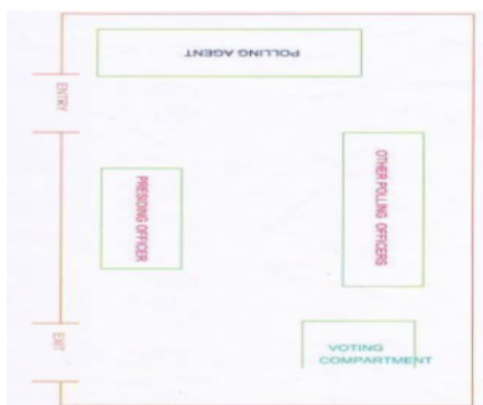

নির্বাচক নিবন্ধন আধিকারিকের স্বাক্ষর

Nazri Naksha

Google Map View

Polling Station Building Front View

Polling Station Front View

Cad View

Key MAP View

বিধানসভা নির্বাচনক্ষেত্রের নং, নাম : 239-বলরামপুর
ভাগ নং, নাম : 1-টৌলা পাড়কিডি,মুদিডি,বঙ্গবেলডি,ডুংরিডি