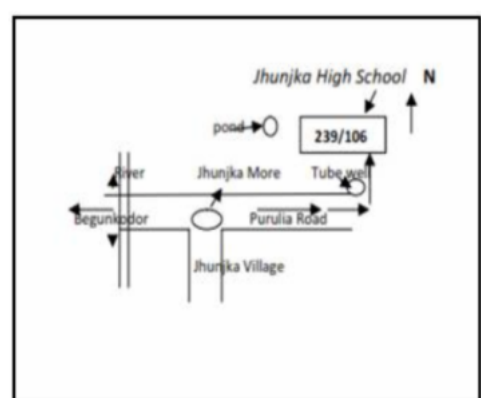

নির্বাচক তালিকা 2026 S25 পশ্চিমবঙ্গ

বিধানসভা নির্বাচনক্ষেত্রের নং, নাম ও সংরক্ষণের স্থিতি : 239 - বলরামপুর (সাধারণ)		অংশ নং : 107			
বিধানসভা নির্বাচনক্ষেত্রটি যে লোকসভা নির্বাচনক্ষেত্রের / ক্ষেত্রসমূহের অন্তর্ভুক্ত তার নং, নাম ও সংরক্ষণ স্থিতি : 35 - পুরুলিয়া (সাধারণ)					
1. সংশোধনের পূর্ণ বিবরণ					
সংশোধনের বৎসর :	2026	নির্বাচক তালিকার পরিচিতি : বিশেষ নিবিড় সংশোধন ২০২৬ এর চূড়ান্ত ভোটার তালিকার সহিত 06-04-2026 তারিখ অবধি সংশোধিত নির্বাচক তালিকা			
ভিত্তি তারিখ :	01-01-2026				
সংশোধনের প্রকৃতি :	ধারাবাহিক সংশোধন 2026				
প্রকাশনার তারিখ :	06-04-2026				
2. অংশ ও নির্বাচনী এলাকার পূর্ণ বিবরণ :					
অংশের ভাগ নং ও নাম :					
1-টোলা পাড়কিডি, মুদিডি, বঙ্গবেলডি, ডুংরিডি		প্রধান শহর/গ্রাম : তেঁয়াশী ওয়ার্ড : থানা : আড়ুয়া গ্রাম পঞ্চায়েত : হেঁসলা ব্লক : আড়ুয়া মহকুমা : পুরুলিয়া সদর জেলা : পুরুলিয়া পিন : 723153			
2-পাথরডি					
3. ভোট গ্রহন কেন্দ্রের পূর্ণ বিবরণ :					
ভোট গ্রহন কেন্দ্রের নং, নাম :		ভোট গ্রহন কেন্দ্রের শ্রেণী :		গ্রামীণ	
107 - পাঁড়কিডি প্রাইমারী স্কুল		এই অংশে সহায়ক ভোটগ্রহন কেন্দ্রের সংখ্যা :		1	
ভোট গ্রহন কেন্দ্রের ঠিকানা :					
পাঁড়কিডি প্রাইমারী স্কুল, পাঁড়কিডি					
4. নির্বাচকের সংখ্যা :					
প্রথম ক্রমিক নং	শেষ ক্রমিক নং	মোট সংখ্যা			
		পুরুষ	মহিলা	তৃতীয় লিঙ্গ	মোট
1	1246	652	594	0	1246

নির্বাচক নিবন্ধন আধিকারিকের স্বাক্ষর

Nazri Naksha

Google Map View

Polling Station Building Front View

Polling Station Front View

Cad View

Key MAP View

বিধানসভা নির্বাচনক্ষেত্রের নং, নাম : 239-বলরামপুর
ভাগ নং, নাম : 1-টৌলা পাড়কিডি,মুদিডি,বঙ্গবেলডি,ডুংরিডি