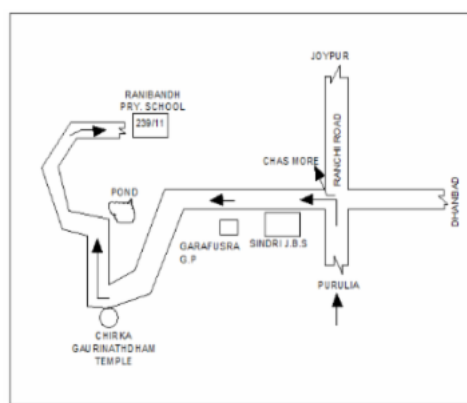

নির্বাচক নিবন্ধন আধিকারিকের স্বাক্ষর

Nazri Naksha

Google Map View

Polling Station Building Front View

Polling Station Front View

Cad View

Key MAP View

বিধানসভা নির্বাচনক্ষেত্রের নং, নাম : 239-বলরামপুর
ভাগ নং, নাম : 1-বামুনপাড়া,মাহাতপাড়া,দক্ষিনপাড়া,বাঘাকানালী, মৌজা