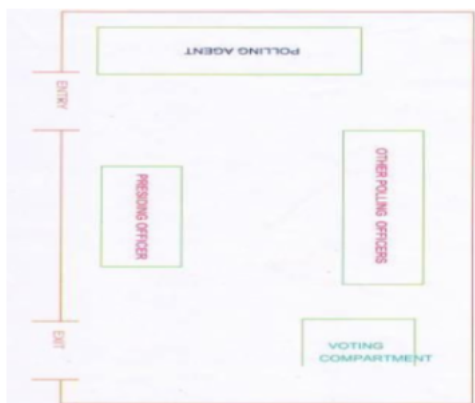

নির্বাচক নিবন্ধন আধিকারিকের স্বাক্ষর

Nazri Naksha

Google Map View

Polling Station Building Front View

Polling Station Front View

Cad View

Key MAP View

1 নাম : গায়িত্রী অধিকারী স্বামীর নাম: দুলাল অধিকারী বাড়ির নং : n0002 বয়স : 38 লিঙ্গ : মহিলা	IAP1536598 ফটো উপলব্ধ	2 নাম : দুলাল অধিকারী মায়ের নাম: যমুনা অধিকারী বাড়ির নং : n0002 বয়স : 38 লিঙ্গ : পুরুষ	IAP1336999 ফটো উপলব্ধ	3 নাম : কবিতা অধিকারী স্বামীর নাম: হেলাল অধিকারী বাড়ির নং : n0002 বয়স : 42 লিঙ্গ : মহিলা	DVK2658086 ফটো উপলব্ধ
4 নাম : হেলাল অধিকারী পিতার নাম: ধীরেন অধিকারী বাড়ির নং : n0002 বয়স : 45 লিঙ্গ : পুরুষ	DVK2658078 ফটো উপলব্ধ	5 নাম : কম্পনা অধিকারী স্বামীর নাম: তারাপদ অধিকারী বাড়ির নং : n0002 বয়স : 46 লিঙ্গ : মহিলা	DVK2658060 ফটো উপলব্ধ	6 নাম : তারাপদ অধিকারি পিতার নাম: ধীরেন অধিকারি বাড়ির নং : n0002 বয়স : 54 লিঙ্গ : পুরুষ	WB/34/236/504369 ফটো উপলব্ধ
7 নাম : মালতি অধিকারি স্বামীর নাম: গোপাল অধিকারি বাড়ির নং : n0003 বয়স : 58 লিঙ্গ : মহিলা	WB/34/236/504192 ফটো উপলব্ধ	8 নাম : পৌরী অধিকারি স্বামীর নাম: নব অধিকারি বাড়ির নং : n0001 বয়স : 56 লিঙ্গ : মহিলা	WB/34/236/504409 ফটো উপলব্ধ	9 নাম : যমুনা অধিকারি স্বামীর নাম: ধীরেন অধিকারি বাড়ির নং : n0002 বয়স : 65 লিঙ্গ : মহিলা	IAP2283141 ফটো উপলব্ধ
10 নাম : মোহিত অধিকারী পিতার নাম: হেলাল অধিকারী বাড়ির নং : এন0002 বয়স : 20 লিঙ্গ : পুরুষ	IAP2391795 ফটো উপলব্ধ	11 নাম : রিঙ্কু অধিকারী পিতার নাম: নব অধিকারী বাড়ির নং : n0001 বয়স : 28 লিঙ্গ : পুরুষ	IAP1713981 ফটো উপলব্ধ	12 নাম : নয়ন অধিকারী পিতার নাম: গোপাল অধিকারী বাড়ির নং : n0003 বয়স : 27 লিঙ্গ : পুরুষ	IAP1801653 ফটো উপলব্ধ
13 নাম : তাপস অধিকারী পিতার নাম: গোপাল অধিকারী বাড়ির নং : এন0003 বয়স : 25 লিঙ্গ : পুরুষ	IAP2418242 ফটো উপলব্ধ	14 নাম : চৈতালি কুইরী স্বামীর নাম: নারায়ন চন্দ্র কুইরী বাড়ির নং : এন0010 বয়স : 21 লিঙ্গ : মহিলা	IAP2297000 ফটো উপলব্ধ	15 নাম : সুন্দরা কুইরি স্বামীর নাম: শান্তি রাম কুইরি বাড়ির নং : n0010 বয়স : 73 লিঙ্গ : মহিলা	IAP2283000 ফটো উপলব্ধ
16 নাম : কাজল কুইরী পিতার নাম: জগন্নাথ কুইরী বাড়ির নং : এন0011 বয়স : 23 লিঙ্গ : পুরুষ	IAP2297133 ফটো উপলব্ধ	17 নাম : নারায়ন চন্দ্র কুইরী পিতার নাম: শান্তিরাম কুইরী বাড়ির নং : n0010 বয়স : 37 লিঙ্গ : পুরুষ	IAP1017748 ফটো উপলব্ধ	18 নাম : অঞ্জনা কুইরী স্বামীর নাম: নিমাই চন্দ্র কুইরী বাড়ির নং : n0010 বয়স : 30 লিঙ্গ : মহিলা	IAP1643378 ফটো উপলব্ধ
19 নাম : নিমাই চন্দ্র কুইরী পিতার নাম: শান্তিরাম কুইরী বাড়ির নং : n0010 বয়স : 38 লিঙ্গ : পুরুষ	IAP0427104 ফটো উপলব্ধ	20 নাম : অনিতা কুইরী স্বামীর নাম: হেমন্ত কুইরী বাড়ির নং : n0010 বয়স : 39 লিঙ্গ : মহিলা	IAP0991059 ফটো উপলব্ধ	21 নাম : হেমন্ত কুইরী পিতার নাম: শান্তিরাম কুইরী বাড়ির নং : n0010 বয়স : 43 লিঙ্গ : পুরুষ	DVK2658292 ফটো উপলব্ধ
22 নাম : মন্দিরা মাহাত স্বামীর নাম: সুপ্রিয় মাহাত বাড়ির নং : এন0007 বয়স : 22 লিঙ্গ : মহিলা	WIT2530822 ফটো উপলব্ধ	23 নাম : সুমিত্রা কুইরী স্বামীর নাম: জগন্নাথ কুইরী বাড়ির নং : n0011 বয়স : 46 লিঙ্গ : মহিলা	DVK2658342 ফটো উপলব্ধ	24 নাম : জগন্নাথ কুইরি পিতার নাম: গোউর কুইরি বাড়ির নং : n0011 বয়স : 49 লিঙ্গ : পুরুষ	WB/34/236/504396 ফটো উপলব্ধ
25 নাম : অম্বিকা কুইরি পিতার নাম: গোউর কুইরি বাড়ির নং : n0011 বয়স : 55 লিঙ্গ : মহিলা	WB/34/236/504398 ফটো উপলব্ধ	26 নাম : কবিতা কুইরি পিতার নাম: জগন্নাথ কুইরি বাড়ির নং : এন0011 বয়স : 20 লিঙ্গ : মহিলা	IAP2391878 ফটো উপলব্ধ	27 নাম : বন্দনা কুমার স্বামীর নাম: শশধর কুমার বাড়ির নং : n0019 বয়স : 47 লিঙ্গ : মহিলা	DVK2658482 ফটো উপলব্ধ
28 নাম : শশধর কুমার পিতার নাম: অভয় কুমার বাড়ির নং : n0019 বয়স : 54 লিঙ্গ : পুরুষ	WB/34/236/504010 ফটো উপলব্ধ	29 নাম : ছবি কুমার স্বামীর নাম: বিশ্বনাথ কুমার বাড়ির নং : n0019 বয়স : 58 লিঙ্গ : মহিলা	WB/34/236/504065 ফটো উপলব্ধ	30 নাম : বিশ্বনাথ কুমার পিতার নাম: অভয় কুমার বাড়ির নং : n0019 বয়স : 65 লিঙ্গ : পুরুষ	WB/34/236/504053 ফটো উপলব্ধ