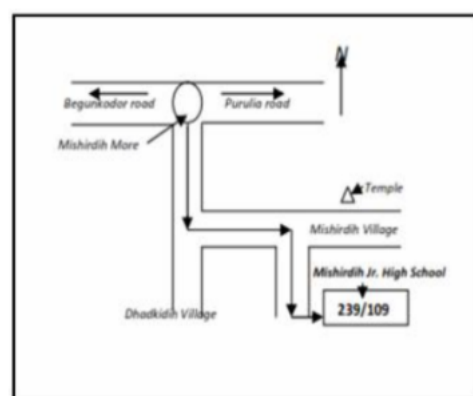

নির্বাচক নিবন্ধন আধিকারিকের স্বাক্ষর

Nazri Naksha

Google Map View

Polling Station Building Front View

Polling Station Front View

Cad View

Key MAP View

1 নাম : গায়িত্রী অধিকারী স্বামীর নাম: দুলাল অধিকারী বাড়ির নং : n0002 বয়স : 38 লিঙ্গ : মহিলা	IAP1536598 ফটো উপলব্ধ	2 নাম : দুলাল অধিকারী মায়ের নাম: যমুনা অধিকারী বাড়ির নং : n0002 বয়স : 38 লিঙ্গ : পুরুষ	IAP1336999 ফটো উপলব্ধ	3 নাম : কবিতা অধিকারী স্বামীর নাম: হেলাল অধিকারী বাড়ির নং : n0002 বয়স : 42 লিঙ্গ : মহিলা	DVK2658086 ফটো উপলব্ধ
4 নাম : হেলাল অধিকারী পিতার নাম: ধীরেন অধিকারী বাড়ির নং : n0002 বয়স : 45 লিঙ্গ : পুরুষ	DVK2658078 ফটো উপলব্ধ	5 নাম : কম্পনা অধিকারী স্বামীর নাম: তারাপদ অধিকারী বাড়ির নং : n0002 বয়স : 46 লিঙ্গ : মহিলা	DVK2658060 ফটো উপলব্ধ	6 নাম : তারাপদ অধিকারি পিতার নাম: ধীরেন অধিকারি বাড়ির নং : n0002 বয়স : 54 লিঙ্গ : পুরুষ	WB/34/236/504369 ফটো উপলব্ধ
7 নাম : মালতি অধিকারি স্বামীর নাম: গোপাল অধিকারি বাড়ির নং : n0003 বয়স : 58 লিঙ্গ : মহিলা	WB/34/236/504192 ফটো উপলব্ধ	8 নাম : পৌরী অধিকারি স্বামীর নাম: নব অধিকারি বাড়ির নং : n0001 বয়স : 56 লিঙ্গ : মহিলা	WB/34/236/504409 ফটো উপলব্ধ	9 নাম : যমুনা অধিকারি স্বামীর নাম: ধীরেন অধিকারি বাড়ির নং : n0002 বয়স : 65 লিঙ্গ : মহিলা	IAP2283141 ফটো উপলব্ধ
10 নাম : মোহিত অধিকারী পিতার নাম: হেলাল অধিকারী বাড়ির নং : এন0002 বয়স : 20 লিঙ্গ : পুরুষ	IAP2391795 ফটো উপলব্ধ	11 নাম : রিঙ্কু অধিকারী পিতার নাম: নব অধিকারী বাড়ির নং : n0001 বয়স : 28 লিঙ্গ : পুরুষ	IAP1713981 ফটো উপলব্ধ	12 নাম : নয়ন অধিকারী পিতার নাম: গোপাল অধিকারী বাড়ির নং : n0003 বয়স : 27 লিঙ্গ : পুরুষ	IAP1801653 ফটো উপলব্ধ
13 নাম : তাপস অধিকারী পিতার নাম: গোপাল অধিকারী বাড়ির নং : এন0003 বয়স : 25 লিঙ্গ : পুরুষ	IAP2418242 ফটো উপলব্ধ	14 নাম : চৈতালি কুইরী স্বামীর নাম: নারায়ন চন্দ্র কুইরী বাড়ির নং : এন0010 বয়স : 21 লিঙ্গ : মহিলা	IAP2297000 ফটো উপলব্ধ	15 নাম : সুন্দরা কুইরি স্বামীর নাম: শান্তি রাম কুইরি বাড়ির নং : n0010 বয়স : 73 লিঙ্গ : মহিলা	IAP2283000 ফটো উপলব্ধ
16 নাম : কাজল কুইরী পিতার নাম: জগন্নাথ কুইরী বাড়ির নং : এন0011 বয়স : 23 লিঙ্গ : পুরুষ	IAP2297133 ফটো উপলব্ধ	17 নাম : নারায়ন চন্দ্র কুইরী পিতার নাম: শান্তিরাম কুইরী বাড়ির নং : n0010 বয়স : 37 লিঙ্গ : পুরুষ	IAP1017748 ফটো উপলব্ধ	18 নাম : অঞ্জনা কুইরী স্বামীর নাম: নিমাই চন্দ্র কুইরী বাড়ির নং : n0010 বয়স : 30 লিঙ্গ : মহিলা	IAP1643378 ফটো উপলব্ধ
19 নাম : নিমাই চন্দ্র কুইরী পিতার নাম: শান্তিরাম কুইরী বাড়ির নং : n0010 বয়স : 38 লিঙ্গ : পুরুষ	IAP0427104 ফটো উপলব্ধ	20 নাম : অনিতা কুইরী স্বামীর নাম: হেমন্ত কুইরী বাড়ির নং : n0010 বয়স : 39 লিঙ্গ : মহিলা	IAP0991059 ফটো উপলব্ধ	21 নাম : হেমন্ত কুইরী পিতার নাম: শান্তিরাম কুইরী বাড়ির নং : n0010 বয়স : 43 লিঙ্গ : পুরুষ	DVK2658292 ফটো উপলব্ধ
22 নাম : মন্দিরা মাহাত স্বামীর নাম: সুপ্রিয় মাহাত বাড়ির নং : এন0007 বয়স : 22 লিঙ্গ : মহিলা	WIT2530822 ফটো উপলব্ধ	23 নাম : সুমিত্রা কুইরী স্বামীর নাম: জগন্নাথ কুইরী বাড়ির নং : n0011 বয়স : 46 লিঙ্গ : মহিলা	DVK2658342 ফটো উপলব্ধ	24 নাম : জগন্নাথ কুইরি পিতার নাম: গোউর কুইরি বাড়ির নং : n0011 বয়স : 49 লিঙ্গ : পুরুষ	WB/34/236/504396 ফটো উপলব্ধ
25 নাম : অম্বিকা কুইরি পিতার নাম: গোউর কুইরি বাড়ির নং : n0011 বয়স : 55 লিঙ্গ : মহিলা	WB/34/236/504398 ফটো উপলব্ধ	26 নাম : কবিতা কুইরি পিতার নাম: জগন্নাথ কুইরি বাড়ির নং : এন0011 বয়স : 20 লিঙ্গ : মহিলা	IAP2391878 ফটো উপলব্ধ	27 নাম : বন্দনা কুমার স্বামীর নাম: শশধর কুমার বাড়ির নং : n0019 বয়স : 47 লিঙ্গ : মহিলা	DVK2658482 ফটো উপলব্ধ
28 নাম : শশধর কুমার পিতার নাম: অভয় কুমার বাড়ির নং : n0019 বয়স : 54 লিঙ্গ : পুরুষ	WB/34/236/504010 ফটো উপলব্ধ	29 নাম : ছবি কুমার স্বামীর নাম: বিশ্বনাথ কুমার বাড়ির নং : n0019 বয়স : 58 লিঙ্গ : মহিলা	WB/34/236/504065 ফটো উপলব্ধ	30 নাম : বিশ্বনাথ কুমার পিতার নাম: অভয় কুমার বাড়ির নং : n0019 বয়স : 65 লিঙ্গ : পুরুষ	WB/34/236/504053 ফটো উপলব্ধ