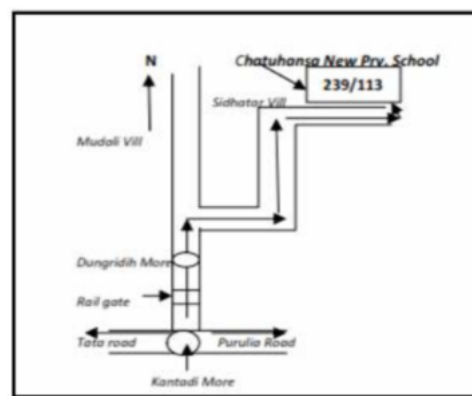

নির্বাচক নিবন্ধন আধিকারিকের স্বাক্ষর

Nazri Naksha

Google Map View

Polling Station Building Front View

Polling Station Front View

Cad View

Key MAP View

1 নাম : কলাবতী টুডু পিতার নাম: পুখল টুডু বাড়ির নং : n0001 বয়স : 50 লিঙ্গ : মহিলা	IAP2373892 ফটো উপলব্ধ	2 নাম : সূর্য্য টুডু পিতার নাম: শিবু টুডু বাড়ির নং : n0214 বয়স : 76 লিঙ্গ : পুরুষ	DVK2998086 ফটো উপলব্ধ	3 নাম : দুর্গাদাস টুডু পিতার নাম: ছুটলাল টুডু বাড়ির নং : n0201 বয়স : 44 লিঙ্গ : পুরুষ	DVK2223477 ফটো উপলব্ধ
4 নাম : অঞ্জনা টুডু স্বামীর নাম: ভরত চন্দ্র টুডু বাড়ির নং : n0195 বয়স : 53 লিঙ্গ : মহিলা	DVK2679017 ফটো উপলব্ধ	5 নাম : রুপমনি মূর্মু স্বামীর নাম: নরসিং মূর্মু বাড়ির নং : n0050 বয়স : 46 লিঙ্গ : মহিলা	IAP1413749 ফটো উপলব্ধ	6 নাম : পুখল টুডু পিতার নাম: মহেশ্বর টুডু বাড়ির নং : n0043 বয়স : 35 লিঙ্গ : পুরুষ	IAP1413624 ফটো উপলব্ধ
7 নাম : রাবন টুডু পিতার নাম: বীরবল টুডু বাড়ির নং : n0043 বয়স : 38 লিঙ্গ : পুরুষ	DVK3147931 ফটো উপলব্ধ	8 নাম : শিবানী টুডু স্বামীর নাম: বীরবল টুডু বাড়ির নং : n0043 বয়স : 55 লিঙ্গ : মহিলা	DVK2780419 ফটো উপলব্ধ	9 নাম : শিবনাথ টুডু পিতার নাম: নর্গেন চন্দ্র টুডু বাড়ির নং : n0001 বয়স : 34 লিঙ্গ : পুরুষ	IAP1165596 ফটো উপলব্ধ
10 নাম : রঞ্জলাল টুডু পিতার নাম: নর্গেন চন্দ্র টুডু বাড়ির নং : n0001 বয়স : 39 লিঙ্গ : পুরুষ	IAP1413657 ফটো উপলব্ধ	11 নাম : সুচাঁদ টুডু পিতার নাম: সরজু টুডু বাড়ির নং : n0050 বয়স : 34 লিঙ্গ : পুরুষ	IAP1413665 ফটো উপলব্ধ	12 নাম : ভরতচন্দ্র টুডু পিতার নাম: পুখল টুডু বাড়ির নং : n0001 বয়স : 65 লিঙ্গ : পুরুষ	IAP2033272 ফটো উপলব্ধ
13 নাম : বেলমনি টুডু পিতার নাম: নর্গেন টুডু বাড়ির নং : N45 বয়স : 24 লিঙ্গ : মহিলা	IAP2089977 ফটো উপলব্ধ	14 নাম : দিলীপ টুডু পিতার নাম: মহেশ্বর টুডু বাড়ির নং : এন0043 বয়স : 23 লিঙ্গ : পুরুষ	IAP2132330 ফটো উপলব্ধ	15 নাম : রবিশ্বর টুডু পিতার নাম: চুটলাল টুডু বাড়ির নং : এন00 বয়স : 23 লিঙ্গ : পুরুষ	IAP2132306 ফটো উপলব্ধ
16 নাম : শিমল কুমার টুডু পিতার নাম: ভরত চন্দ্র টুডু বাড়ির নং : এন0001 বয়স : 22 লিঙ্গ : পুরুষ	IAP2213973 ফটো উপলব্ধ	17 নাম : খুদিরাম টুডু পিতার নাম: মগল টুডু বাড়ির নং : এন00041 বয়স : 24 লিঙ্গ : পুরুষ	IAP2214039 ফটো উপলব্ধ	18 নাম : ঠাকুরমনি টুডু স্বামীর নাম: সুচাঁদ টুডু বাড়ির নং : এন0050 বয়স : 25 লিঙ্গ : মহিলা	IAP2214070 ফটো উপলব্ধ
19 নাম : নন্দিনী টুডু পিতার নাম: নর্গেন টুডু বাড়ির নং : এন0001 বয়স : 22 লিঙ্গ : মহিলা	IAP2298420 ফটো উপলব্ধ	20 নাম : সারথী টুডু পিতার নাম: বিরবল টুডু বাড়ির নং : n0043 বয়স : 29 লিঙ্গ : মহিলা	IAP1802743 ফটো উপলব্ধ	21 নাম : আসতী মূর্মু স্বামীর নাম: বেনিমাধব মূর্মু বাড়ির নং : n0001 বয়স : 40 লিঙ্গ : মহিলা	DVK3018959 ফটো উপলব্ধ
22 নাম : শ্রীমতি টুডু স্বামীর নাম: সূর্য টুডু বাড়ির নং : n0050 বয়স : 73 লিঙ্গ : মহিলা	WB/34/236/537299 ফটো উপলব্ধ	23 নাম : মঞ্জুড়া টুডু পিতার নাম: বাহাদুর টুডু বাড়ির নং : n0232 বয়স : 28 লিঙ্গ : মহিলা	IAP1884519 ফটো উপলব্ধ	24 নাম : সৃষ্টিধর টুডু পিতার নাম: সরকার টুডু বাড়ির নং : এন00 বয়স : 23 লিঙ্গ : পুরুষ	IAP2132363 ফটো উপলব্ধ
25 নাম : সুস্মিতা টুডু স্বামীর নাম: শুকুরাম টুডু বাড়ির নং : এন00 বয়স : 25 লিঙ্গ : মহিলা	IAP2132298 ফটো উপলব্ধ	26 নাম : পাতামনি টুডু স্বামীর নাম: মহেশ্বর মাঝি বাড়ির নং : n0043 বয়স : 66 লিঙ্গ : মহিলা	IAP2132223 ফটো উপলব্ধ	27 নাম : উর্মিলা টুডু স্বামীর নাম: পুখল মাঝি বাড়ির নং : n0218 বয়স : 32 লিঙ্গ : মহিলা	IAP1440072 ফটো উপলব্ধ
28 নাম : মহেশ্বর টুডু পিতার নাম: কালি মাঝি বাড়ির নং : n0043 বয়স : 71 লিঙ্গ : পুরুষ	IAP2132231 ফটো উপলব্ধ	29 নাম : ভারতি টুডু পিতার নাম: বিরবল টুডু বাড়ির নং : এন0043 বয়স : 21 লিঙ্গ : মহিলা	IAP2298693 ফটো উপলব্ধ	30 নাম : চাঁদমনি টুডু পিতার নাম: বিরবল টুডু বাড়ির নং : এন0043 বয়স : 21 লিঙ্গ : মহিলা	IAP2298701 ফটো উপলব্ধ