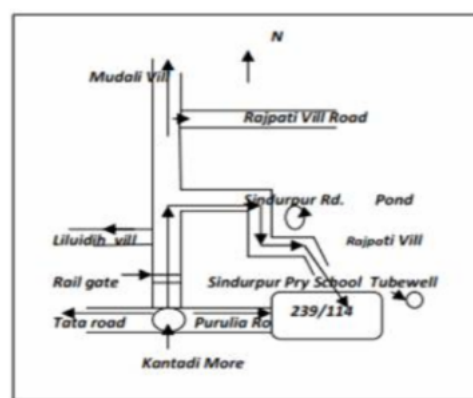

Key MAP View