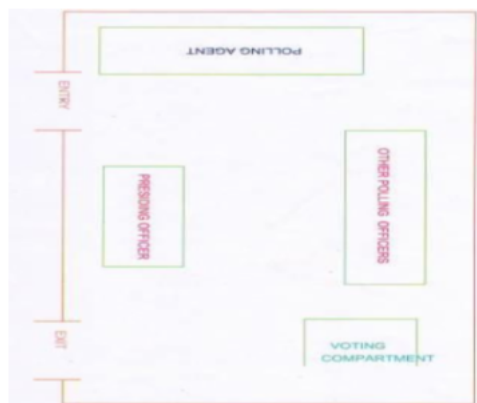

নির্বাচক নিবন্ধন আধিকারিকের স্বাক্ষর

Nazri Naksha

Google Map View

Polling Station Building Front View

Polling Station Front View

Cad View

Key MAP View

1 নাম : আকুলন বিবি স্বামীর নাম: খুসরুদ্দিন আনসারী বাড়ির নং : এন196 বয়স : 60 লিঙ্গ : মহিলা	IAP2373868 ফটো উপলব্ধ	2 নাম : আসিক হুসেন আনসারী পিতার নাম: সেলিম আনসারী বাড়ির নং : নং0151 বয়স : 25 লিঙ্গ : পুরুষ	IAP1914530 ফটো উপলব্ধ	3 নাম : সাদাম হোসেন আনসারী পিতার নাম: কলিম আনসারী বাড়ির নং : মাহুলটাড় বয়স : 32 লিঙ্গ : পুরুষ	IAP1715325 ফটো উপলব্ধ
4 নাম : আজহার উদ্দিন আনসারী পিতার নাম: হালিম আনসারী বাড়ির নং : এন00 বয়স : 23 লিঙ্গ : পুরুষ	IAP2135358 ফটো উপলব্ধ	5 নাম : রোসনা বিবি স্বামীর নাম: কলিম আনসারী বাড়ির নং : n0103 বয়স : 52 লিঙ্গ : মহিলা	DVK2997294 ফটো উপলব্ধ	6 নাম : মনতাজ আনসারী পিতার নাম: কলিম আনসারী বাড়ির নং : নং0103 বয়স : 25 লিঙ্গ : পুরুষ	IAP1914548 ফটো উপলব্ধ
7 নাম : মেরাজউদ্দীন আনসারী পিতার নাম: কলিম আনসারী বাড়ির নং : নং0103 বয়স : 25 লিঙ্গ : পুরুষ	IAP1914555 ফটো উপলব্ধ	8 নাম : কলিম আনসারী পিতার নাম: সিদ্দিক আনসারী বাড়ির নং : n0103 বয়স : 56 লিঙ্গ : পুরুষ	IAP1988179 ফটো উপলব্ধ	9 নাম : রজিত কুইরী পিতার নাম: নিমাই কুইরী বাড়ির নং : কিন্টাউ বয়স : 23 লিঙ্গ : পুরুষ	IAP2361319 ফটো উপলব্ধ
10 নাম : সুভাষ কুইরী পিতার নাম: দীপক কুইরী বাড়ির নং : এন0006 বয়স : 23 লিঙ্গ : পুরুষ	IAP2298891 ফটো উপলব্ধ	11 নাম : প্রতিমা কুইরী পিতার নাম: মানিক চন্দ্র কুইরী বাড়ির নং : এন0015 বয়স : 24 লিঙ্গ : মহিলা	IAP2298909 ফটো উপলব্ধ	12 নাম : সুনীল কুইরী পিতার নাম: মানিক চন্দ্র কুইরী বাড়ির নং : এন0015 বয়স : 24 লিঙ্গ : পুরুষ	IAP2298917 ফটো উপলব্ধ
13 নাম : সোনালী কুইরী স্বামীর নাম: জগন্নাথ কুইরী বাড়ির নং : n0008 বয়স : 30 লিঙ্গ : মহিলা	IAP1715242 ফটো উপলব্ধ	14 নাম : মেথিলা কুইরী স্বামীর নাম: বিনন্দ কুইরী বাড়ির নং : n0016 বয়স : 32 লিঙ্গ : মহিলা	IAP1715234 ফটো উপলব্ধ	15 নাম : পরিমিত কুইরী পিতার নাম: কৃষ্ণপদ কুইরী বাড়ির নং : n0016 বয়স : 51 লিঙ্গ : পুরুষ	WB/34/236/537506 ফটো উপলব্ধ
16 নাম : মঞ্জুরী বেসরা স্বামীর নাম: সমাই বেসরা বাড়ির নং : n0060 বয়স : 50 লিঙ্গ : মহিলা	DVK2679066 ফটো উপলব্ধ	17 নাম : বাটুল কুইরী পিতার নাম: মথুর কুইরী বাড়ির নং : n0016 বয়স : 46 লিঙ্গ : পুরুষ	IAP2013423 ফটো উপলব্ধ	18 নাম : মিরাকুইরী স্বামীর নাম: তারিন কুইরী বাড়ির নং : n0011 বয়স : 44 লিঙ্গ : মহিলা	DVK2997336 ফটো উপলব্ধ
19 নাম : উমা কুইরী স্বামীর নাম: জীতেন্দ্রনাথ কুইরী বাড়ির নং : n0004 বয়স : 65 লিঙ্গ : মহিলা	IAP2013241 ফটো উপলব্ধ	20 নাম : বিথিকা কুইরী স্বামীর নাম: অচিন্ত্য কুমার কুইরী বাড়ির নং : n0014 বয়স : 43 লিঙ্গ : মহিলা	DVK2678837 ফটো উপলব্ধ	21 নাম : প্রদীপ কুমার কুইরী পিতার নাম: পরেশ চন্দ্র কুইরী বাড়ির নং : n0014 বয়স : 33 লিঙ্গ : পুরুষ	IAP1337575 ফটো উপলব্ধ
22 নাম : পসন কুইরী স্বামীর নাম: মাখনলাল কুইরী বাড়ির নং : n0014 বয়স : 81 লিঙ্গ : মহিলা	IAP2013266 ফটো উপলব্ধ	23 নাম : পরী কুইরী স্বামীর নাম: পরেশচন্দ্র কুইরী বাড়ির নং : n0060 বয়স : 57 লিঙ্গ : মহিলা	IAP2013274 ফটো উপলব্ধ	24 নাম : অনিলা কুইরী স্বামীর নাম: মথুর কুইরী বাড়ির নং : n0016 বয়স : 75 লিঙ্গ : মহিলা	IAP1996081 ফটো উপলব্ধ
25 নাম : শুভদ্রা কুইরী স্বামীর নাম: বাটুল কুইরী বাড়ির নং : n0016 বয়স : 43 লিঙ্গ : মহিলা	DVK2678910 ফটো উপলব্ধ	26 নাম : কর্ন কুইরী পিতার নাম: মথুর কুইরী বাড়ির নং : n0016 বয়স : 55 লিঙ্গ : পুরুষ	IAP1996040 ফটো উপলব্ধ	27 নাম : বেনশুরী হেয়স (মাঝি) স্বামীর নাম: জয়রাম মাঝি বাড়ির নং : n0016 বয়স : 31 লিঙ্গ : মহিলা	IAP1802958 ফটো উপলব্ধ
28 নাম : গঙ্গাধর কুইরী পিতার নাম: নারানচন্দ্র কুইরী বাড়ির নং : n0012 বয়স : 58 লিঙ্গ : পুরুষ	IAP2013472 ফটো উপলব্ধ	29 নাম : চন্দ্র কুইরী পিতার নাম: দীপক কুইরী বাড়ির নং : এন0006 বয়স : 22 লিঙ্গ : পুরুষ	IAP2298883 ফটো উপলব্ধ	30 নাম : শঙ্কর কুইরী পিতার নাম: অবনী কুইরী বাড়ির নং : বয়স : 22 লিঙ্গ : পুরুষ	IAP2298750 ফটো উপলব্ধ