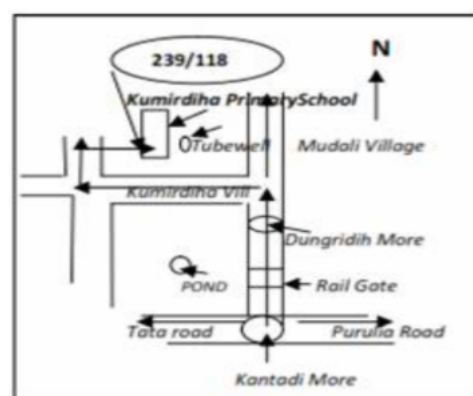

Key MAP View