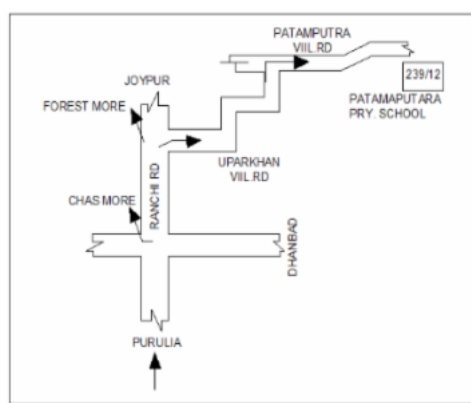

Key MAP View