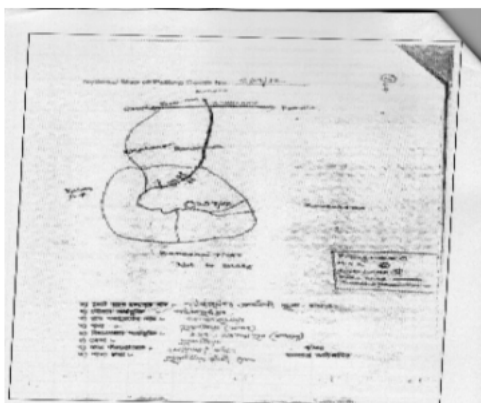

Nazri Naksha