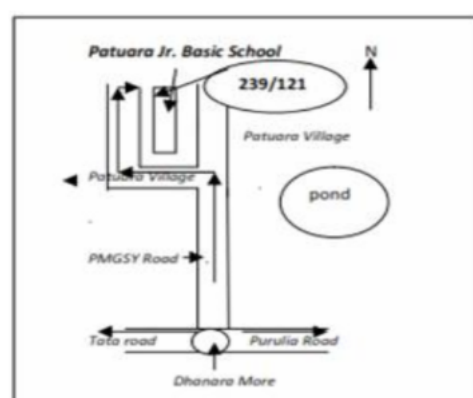

নির্বাচক নিবন্ধন আধিকারিকের স্বাক্ষর

Nazri Naksha

Google Map View

Polling Station Building Front View

Polling Station Front View

Cad View

Key MAP View

1 নাম : হাজিরা খাতুন স্বামীর নাম: ইসুফ আনসারী বাড়ির নং : n0001 বয়স : 30 লিঙ্গ : মহিলা	IAP1541267 ফটো উপলব্ধ	2 নাম : লালু আনসারী পিতার নাম: মহম্মাদ ঘোরী বাড়ির নং : n0001 বয়স : 37 লিঙ্গ : পুরুষ	IAP0476846 ফটো উপলব্ধ	3 নাম : ইসুপ আনসারী পিতার নাম: মহম্মাদ ঘোরী আনসারী বাড়ির নং : n0001 বয়স : 45 লিঙ্গ : পুরুষ	DVK2150407 ফটো উপলব্ধ
4 নাম : হাসিনা বিবি স্বামীর নাম: ঘোরী বাড়ির নং : n0001 বয়স : 64 লিঙ্গ : মহিলা	WB/34/236/552521 ফটো উপলব্ধ	5 নাম : সুবেজান বিবি স্বামীর নাম: রহিম আনসারী বাড়ির নং : n0001 বয়স : 37 লিঙ্গ : মহিলা	DVK3086410 ফটো উপলব্ধ	6 নাম : পারবিন বিবি স্বামীর নাম: মজনু বাড়ির নং : n0129 বয়স : 37 লিঙ্গ : মহিলা	IAP1272806 ফটো উপলব্ধ
7 নাম : পানি মাঝি স্বামীর নাম: মলিন্দ মাঝি বাড়ির নং : n0088 বয়স : 59 লিঙ্গ : মহিলা	WB/34/236/552273 ফটো উপলব্ধ	8 নাম : আবেদা খাতুন স্বামীর নাম: লালু আনসারী বাড়ির নং : N001 বয়স : 31 লিঙ্গ : মহিলা	XWI1416684 ফটো উপলব্ধ	9 নাম : শ্রীমতি মাঝি স্বামীর নাম: কাল মাঝি বাড়ির নং : n0088 বয়স : 58 লিঙ্গ : মহিলা	WB/34/236/552358 ফটো উপলব্ধ
10 নাম : সাহেবরাম মাঝি পিতার নাম: লক্ষণ মাঝি বাড়ির নং : n0088 বয়স : 55 লিঙ্গ : পুরুষ	WB/34/236/552647 ফটো উপলব্ধ	11 নাম : ফাল্গুনি মাঝি পিতার নাম: কাল মাঝি বাড়ির নং : n0088 বয়স : 26 লিঙ্গ : মহিলা	IAP1915875 ফটো উপলব্ধ	12 নাম : রহিম আনসারী পিতার নাম: ঘোরী আনসারী বাড়ির নং : n0001 বয়স : 48 লিঙ্গ : পুরুষ	IAP2144186 ফটো উপলব্ধ
13 নাম : হামিদ আনসারী পিতার নাম: নাসিরুদ্দিন আনসারী বাড়ির নং : n0003 বয়স : 49 লিঙ্গ : পুরুষ	DVK2688273 ফটো উপলব্ধ	14 নাম : সমোলী কুমারী মাঝি স্বামীর নাম: সনাতন মাঝি বাড়ির নং : n0134 বয়স : 34 লিঙ্গ : মহিলা	IAP1418292 ফটো উপলব্ধ	15 নাম : অজুফা বিবি স্বামীর নাম: কুতুবুদ্দিন বাড়ির নং : n0005 বয়স : 53 লিঙ্গ : মহিলা	IAP2015725 ফটো উপলব্ধ
16 নাম : করিম আনসারী পিতার নাম: কুতুবুদ্দিন আনসারী বাড়ির নং : n0005 বয়স : 29 লিঙ্গ : পুরুষ	IAP1339605 ফটো উপলব্ধ	17 নাম : সাহাবুদ্দিন আনসারী পিতার নাম: সুলতান আনসারী বাড়ির নং : n0004 বয়স : 28 লিঙ্গ : পুরুষ	IAP1768951 ফটো উপলব্ধ	18 নাম : রাহুল আনসারী পিতার নাম: হামিদ আনসারী বাড়ির নং : এন0003 বয়স : 23 লিঙ্গ : পুরুষ	IAP2138352 ফটো উপলব্ধ
19 নাম : মণি খান আনসারী পিতার নাম: মহঃ ঘোরী আনসারী বাড়ির নং : n0134 বয়স : 37 লিঙ্গ : পুরুষ	DVK3086402 ফটো উপলব্ধ	20 নাম : নসিম আনসারী পিতার নাম: হামিদ আনসারী বাড়ির নং : বয়স : 21 লিঙ্গ : পুরুষ	IAP2301026 ফটো উপলব্ধ	21 নাম : এস কে সরিফ আনসারী পিতার নাম: এস কে ইসমাইল আনসারী বাড়ির নং : n0004 বয়স : 62 লিঙ্গ : পুরুষ	DVK2688190 ফটো উপলব্ধ
22 নাম : সামিনা বিবি স্বামীর নাম: করিম আনসারী বাড়ির নং : এন0005 বয়স : 22 লিঙ্গ : মহিলা	IAP2301141 ফটো উপলব্ধ	23 নাম : জহুরন বিবি স্বামীর নাম: নাসিরুদ্দিন বাড়ির নং : n0003 বয়স : 76 লিঙ্গ : মহিলা	DVK2688265 ফটো উপলব্ধ	24 নাম : কুর্শিদা বিবি স্বামীর নাম: সাহাবুদ্দিন আনসারী বাড়ির নং : এন0004 বয়স : 25 লিঙ্গ : মহিলা	IAP2138337 ফটো উপলব্ধ
25 নাম : সাকিলা বিবি স্বামীর নাম: সরিফ আনসারী বাড়ির নং : n0004 বয়স : 35 লিঙ্গ : মহিলা	IAP0992495 ফটো উপলব্ধ	26 নাম : সলিম আনসারী পিতার নাম: কুতুবুদ্দিন আনসারী বাড়ির নং : n0005 বয়স : 27 লিঙ্গ : পুরুষ	IAP1804509 ফটো উপলব্ধ	27 নাম : এস কে মজনু আনসারী পিতার নাম: এস কে নাসিরুদ্দিন আনসারী বাড়ির নং : n0035 বয়স : 46 লিঙ্গ : পুরুষ	DVK2150803 ফটো উপলব্ধ
28 নাম : নুর আলম আনসারী পিতার নাম: সামাদ আনসারী বাড়ির নং : n0020 বয়স : 30 লিঙ্গ : পুরুষ	IAP1646405 ফটো উপলব্ধ	29 নাম : সন্তোষ মাঝি পিতার নাম: দুবরাজ মাঝি বাড়ির নং : n0020 বয়স : 42 লিঙ্গ : পুরুষ	DVK2688315 ফটো উপলব্ধ	30 নাম : নুরুনেসা বিবি স্বামীর নাম: সামাদ বাড়ির নং : n0020 বয়স : 49 লিঙ্গ : মহিলা	WB/34/236/552614 ফটো উপলব্ধ