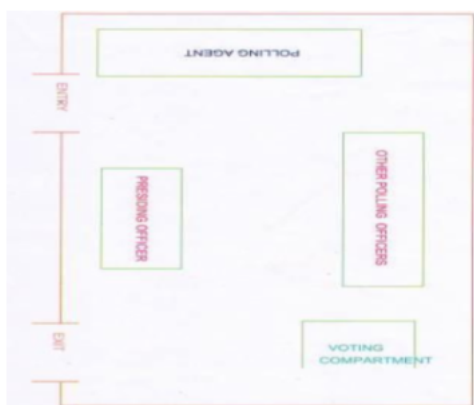

নির্বাচক নিবন্ধন আধিকারিকের স্বাক্ষর

Nazri Naksha

Google Map View

Polling Station Building Front View

Polling Station Front View

Cad View

Key MAP View

1 নাম : হাজিরা খাতুন স্বামীর নাম: ইসুফ আনসারী বাড়ির নং : n0001 বয়স : 30 লিঙ্গ : মহিলা	IAP1541267 ফটো উপলব্ধ	2 নাম : লালু আনসারী পিতার নাম: মহম্মাদ ঘোরী বাড়ির নং : n0001 বয়স : 37 লিঙ্গ : পুরুষ	IAP0476846 ফটো উপলব্ধ	3 নাম : ইসুপ আনসারী পিতার নাম: মহম্মাদ ঘোরী আনসারী বাড়ির নং : n0001 বয়স : 45 লিঙ্গ : পুরুষ	DVK2150407 ফটো উপলব্ধ
4 নাম : হাসিনা বিবি স্বামীর নাম: ঘোরী বাড়ির নং : n0001 বয়স : 64 লিঙ্গ : মহিলা	WB/34/236/552521 ফটো উপলব্ধ	5 নাম : সুবেজান বিবি স্বামীর নাম: রহিম আনসারী বাড়ির নং : n0001 বয়স : 37 লিঙ্গ : মহিলা	DVK3086410 ফটো উপলব্ধ	6 নাম : পারবিন বিবি স্বামীর নাম: মজনু বাড়ির নং : n0129 বয়স : 37 লিঙ্গ : মহিলা	IAP1272806 ফটো উপলব্ধ
7 নাম : পানি মাঝি স্বামীর নাম: মলিন্দ মাঝি বাড়ির নং : n0088 বয়স : 59 লিঙ্গ : মহিলা	WB/34/236/552273 ফটো উপলব্ধ	8 নাম : আবেদা খাতুন স্বামীর নাম: লালু আনসারী বাড়ির নং : N001 বয়স : 31 লিঙ্গ : মহিলা	XWI1416684 ফটো উপলব্ধ	9 নাম : শ্রীমতি মাঝি স্বামীর নাম: কাল মাঝি বাড়ির নং : n0088 বয়স : 58 লিঙ্গ : মহিলা	WB/34/236/552358 ফটো উপলব্ধ
10 নাম : সাহেবরাম মাঝি পিতার নাম: লক্ষণ মাঝি বাড়ির নং : n0088 বয়স : 55 লিঙ্গ : পুরুষ	WB/34/236/552647 ফটো উপলব্ধ	11 নাম : ফাল্গুনি মাঝি পিতার নাম: কাল মাঝি বাড়ির নং : n0088 বয়স : 26 লিঙ্গ : মহিলা	IAP1915875 ফটো উপলব্ধ	12 নাম : রহিম আনসারী পিতার নাম: ঘোরী আনসারী বাড়ির নং : n0001 বয়স : 48 লিঙ্গ : পুরুষ	IAP2144186 ফটো উপলব্ধ
13 নাম : হামিদ আনসারী পিতার নাম: নাসিরুদ্দিন আনসারী বাড়ির নং : n0003 বয়স : 49 লিঙ্গ : পুরুষ	DVK2688273 ফটো উপলব্ধ	14 নাম : সমোলী কুমারী মাঝি স্বামীর নাম: সনাতন মাঝি বাড়ির নং : n0134 বয়স : 34 লিঙ্গ : মহিলা	IAP1418292 ফটো উপলব্ধ	15 নাম : অজুফা বিবি স্বামীর নাম: কুতুবুদ্দিন বাড়ির নং : n0005 বয়স : 53 লিঙ্গ : মহিলা	IAP2015725 ফটো উপলব্ধ
16 নাম : করিম আনসারী পিতার নাম: কুতুবুদ্দিন আনসারী বাড়ির নং : n0005 বয়স : 29 লিঙ্গ : পুরুষ	IAP1339605 ফটো উপলব্ধ	17 নাম : সাহাবুদ্দিন আনসারী পিতার নাম: সুলতান আনসারী বাড়ির নং : n0004 বয়স : 28 লিঙ্গ : পুরুষ	IAP1768951 ফটো উপলব্ধ	18 নাম : রাহুল আনসারী পিতার নাম: হামিদ আনসারী বাড়ির নং : এন0003 বয়স : 23 লিঙ্গ : পুরুষ	IAP2138352 ফটো উপলব্ধ
19 নাম : মণি খান আনসারী পিতার নাম: মহঃ ঘোরী আনসারী বাড়ির নং : n0134 বয়স : 37 লিঙ্গ : পুরুষ	DVK3086402 ফটো উপলব্ধ	20 নাম : নসিম আনসারী পিতার নাম: হামিদ আনসারী বাড়ির নং : বয়স : 21 লিঙ্গ : পুরুষ	IAP2301026 ফটো উপলব্ধ	21 নাম : এস কে সরিফ আনসারী পিতার নাম: এস কে ইসমাইল আনসারী বাড়ির নং : n0004 বয়স : 62 লিঙ্গ : পুরুষ	DVK2688190 ফটো উপলব্ধ
22 নাম : সামিনা বিবি স্বামীর নাম: করিম আনসারী বাড়ির নং : এন0005 বয়স : 22 লিঙ্গ : মহিলা	IAP2301141 ফটো উপলব্ধ	23 নাম : জহুরন বিবি স্বামীর নাম: নাসিরুদ্দিন বাড়ির নং : n0003 বয়স : 76 লিঙ্গ : মহিলা	DVK2688265 ফটো উপলব্ধ	24 নাম : কুর্শিদা বিবি স্বামীর নাম: সাহাবুদ্দিন আনসারী বাড়ির নং : এন0004 বয়স : 25 লিঙ্গ : মহিলা	IAP2138337 ফটো উপলব্ধ
25 নাম : সাকিলা বিবি স্বামীর নাম: সরিফ আনসারী বাড়ির নং : n0004 বয়স : 35 লিঙ্গ : মহিলা	IAP0992495 ফটো উপলব্ধ	26 নাম : সলিম আনসারী পিতার নাম: কুতুবুদ্দিন আনসারী বাড়ির নং : n0005 বয়স : 27 লিঙ্গ : পুরুষ	IAP1804509 ফটো উপলব্ধ	27 নাম : এস কে মজনু আনসারী পিতার নাম: এস কে নাসিরুদ্দিন আনসারী বাড়ির নং : n0035 বয়স : 46 লিঙ্গ : পুরুষ	DVK2150803 ফটো উপলব্ধ
28 নাম : নুর আলম আনসারী পিতার নাম: সামাদ আনসারী বাড়ির নং : n0020 বয়স : 30 লিঙ্গ : পুরুষ	IAP1646405 ফটো উপলব্ধ	29 নাম : সন্তোষ মাঝি পিতার নাম: দুবরাজ মাঝি বাড়ির নং : n0020 বয়স : 42 লিঙ্গ : পুরুষ	DVK2688315 ফটো উপলব্ধ	30 নাম : নুরুনেসা বিবি স্বামীর নাম: সামাদ বাড়ির নং : n0020 বয়স : 49 লিঙ্গ : মহিলা	WB/34/236/552614 ফটো উপলব্ধ