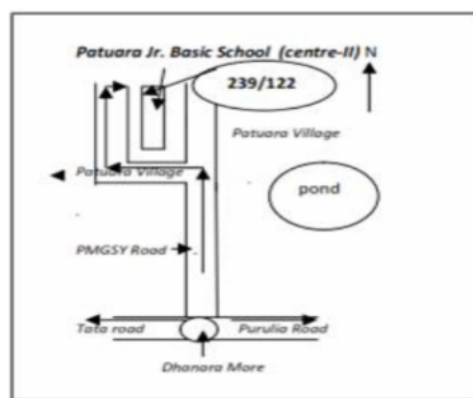

নির্বাচক নিবন্ধন আধিকারিকের স্বাক্ষর

Nazri Naksha

Google Map View

Polling Station Building Front View

Polling Station Front View

Cad View

Key MAP View

1 নাম : পরিমল বিবি স্বামীর নাম: আক্কেল বাড়ির নং : n0001 বয়স : 54 লিঙ্গ : মহিলা ফটো উপলব্ধ	WB/34/236/552446	2 নাম : মইনুদ্দিন সদাগর পিতার নাম: নেজামুদ্দিন সদাগর বাড়ির নং : n0022 বয়স : 55 লিঙ্গ : পুরুষ ফটো উপলব্ধ	DVK2690030	3 নাম : মইনুতন বিবি স্বামীর নাম: নেজাম বাড়ির নং : n0022 বয়স : 66 লিঙ্গ : মহিলা ফটো উপলব্ধ	WB/34/236/552243
4 নাম : শাহজাহান বানো স্বামীর নাম: মইনুদ্দিন বাড়ির নং : n0022 বয়স : 42 লিঙ্গ : মহিলা ফটো উপলব্ধ	IAP1418904	5 নাম : আকবর আনসারী পিতার নাম: নাসিরউদ্দিন আনসারী বাড়ির নং : n0002 বয়স : 36 লিঙ্গ : পুরুষ ফটো উপলব্ধ	IAP1273267	6 নাম : সাগিনা বিবি স্বামীর নাম: আব্দুল বাড়ির নং : n0002 বয়স : 38 লিঙ্গ : মহিলা ফটো উপলব্ধ	IAP1418821
7 নাম : জামির সদাগর পিতার নাম: নেজামুদ্দিন সদাগর বাড়ির নং : n0002 বয়স : 38 লিঙ্গ : পুরুষ ফটো উপলব্ধ	IAP1272830	8 নাম : সমির সদাগর পিতার নাম: নেজামুদ্দিন সদাগর বাড়ির নং : n0002 বয়স : 40 লিঙ্গ : পুরুষ ফটো উপলব্ধ	IAP1272822	9 নাম : আক্কেল আনসারী পিতার নাম: আমিরুদ্দিন আনসারী বাড়ির নং : n0002 বয়স : 57 লিঙ্গ : পুরুষ ফটো উপলব্ধ	DVK2150217
10 নাম : আসগর আনসারী পিতার নাম: নাসিরুদ্দিন আনসারী বাড়ির নং : n0002 বয়স : 32 লিঙ্গ : পুরুষ ফটো উপলব্ধ	IAP1418516	11 নাম : আব্দুল আনসারী পিতার নাম: নাসিরুদ্দিন আনসারী বাড়ির নং : n0002 বয়স : 43 লিঙ্গ : পুরুষ ফটো উপলব্ধ	DVK3150307	12 নাম : স্নেহনাজ বিবি স্বামীর নাম: জামিল হুসেন বাড়ির নং : n0018 বয়স : 41 লিঙ্গ : মহিলা ফটো উপলব্ধ	IAP0476465
13 নাম : রাফাতন বিবি স্বামীর নাম: ফরিদ আনসারী বাড়ির নং : n0018 বয়স : 35 লিঙ্গ : মহিলা ফটো উপলব্ধ	IAP1339506	14 নাম : ফরিদ আনসারী মায়ের নাম: সাইরা বিবি বাড়ির নং : n0018 বয়স : 38 লিঙ্গ : পুরুষ ফটো উপলব্ধ	IAP1339514	15 নাম : সাইরা বিবি পিতার নাম: বুধু বাড়ির নং : n0018 বয়স : 58 লিঙ্গ : মহিলা ফটো উপলব্ধ	WB/34/236/552518
16 নাম : রুপসান বিবি স্বামীর নাম: বাহাদুর মোমিন বাড়ির নং : n0018 বয়স : 29 লিঙ্গ : মহিলা ফটো উপলব্ধ	IAP1646611	17 নাম : বাহাদুর মোমিন মায়ের নাম: হাসিনা বিবি বাড়ির নং : n0018 বয়স : 35 লিঙ্গ : পুরুষ ফটো উপলব্ধ	IAP1273218	18 নাম : হাসিনা বিবি স্বামীর নাম: বুধু বাড়ির নং : n0018 বয়স : 70 লিঙ্গ : মহিলা ফটো উপলব্ধ	DVK2150324
19 নাম : সুবেজান বিবি স্বামীর নাম: আক্কেল বাড়ির নং : n0015 বয়স : 52 লিঙ্গ : মহিলা ফটো উপলব্ধ	WB/34/236/552320	20 নাম : হামিদা বিবি স্বামীর নাম: তয়েব আনসারী বাড়ির নং : n0020 বয়স : 54 লিঙ্গ : মহিলা ফটো উপলব্ধ	DVK3086055	21 নাম : লাইলী বিবি স্বামীর নাম: দীলু বাড়ির নং : n0020 বয়স : 67 লিঙ্গ : মহিলা ফটো উপলব্ধ	WB/34/236/552181
22 নাম : জায়েদা বিবি স্বামীর নাম: আজিদ আনসারী বাড়ির নং : n0020 বয়স : 44 লিঙ্গ : মহিলা ফটো উপলব্ধ	DVK3086089	23 নাম : আজিদ আনসারী পিতার নাম: দীলু আনসারী বাড়ির নং : n0020 বয়স : 52 লিঙ্গ : পুরুষ ফটো উপলব্ধ	WB/34/236/552721	24 নাম : আয়েসা বিবি স্বামীর নাম: সরিফ আনসারী বাড়ির নং : n0017 বয়স : 38 লিঙ্গ : মহিলা ফটো উপলব্ধ	DVK3086121
25 নাম : সরিফ আনসারী পিতার নাম: সুরমালী আনসারী বাড়ির নং : n0017 বয়স : 44 লিঙ্গ : পুরুষ ফটো উপলব্ধ	DVK2688059	26 নাম : কুরেসা বিবি স্বামীর নাম: আলাউদ্দিন বাড়ির নং : n0017 বয়স : 53 লিঙ্গ : মহিলা ফটো উপলব্ধ	WB/34/236/552516	27 নাম : কঁকি খাতুন পিতার নাম: সামসুদ্দিন আনসারী বাড়ির নং : n0010 বয়স : 36 লিঙ্গ : মহিলা ফটো উপলব্ধ	IAP1339670
28 নাম : রাহানা খাতুন পিতার নাম: সামসুদ্দিন সওদাগর বাড়ির নং : n0010 বয়স : 40 লিঙ্গ : মহিলা ফটো উপলব্ধ	DVK3086006	29 নাম : সেক চাঁদ পিতার নাম: সেক সেলিম বাড়ির নং : n0010 বয়স : 44 লিঙ্গ : পুরুষ ফটো উপলব্ধ	IAP1418672	30 নাম : আজাদ সদাগর পিতার নাম: সামসুদ্দিন সদাগর বাড়ির নং : n0010 বয়স : 32 লিঙ্গ : পুরুষ ফটো উপলব্ধ	IAP1418763