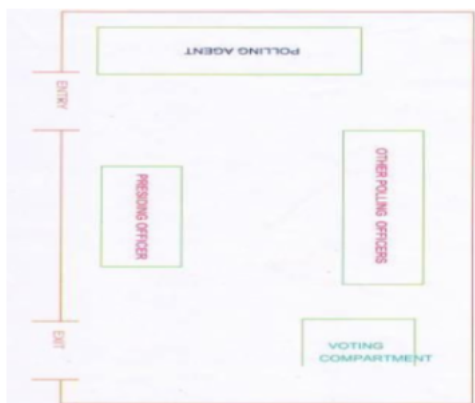

নির্বাচক নিবন্ধন আধিকারিকের স্বাক্ষর

Nazri Naksha

Google Map View

Polling Station Building Front View

Polling Station Front View

Cad View

Key MAP View

1 নাম : পরিমল বিবি স্বামীর নাম: আক্কেল বাড়ির নং : n0001 বয়স : 54 লিঙ্গ : মহিলা ফটো উপলব্ধ	WB/34/236/552446	2 নাম : মইনুদ্দিন সদাগর পিতার নাম: নেজামুদ্দিন সদাগর বাড়ির নং : n0022 বয়স : 55 লিঙ্গ : পুরুষ ফটো উপলব্ধ	DVK2690030	3 নাম : মইনুতন বিবি স্বামীর নাম: নেজাম বাড়ির নং : n0022 বয়স : 66 লিঙ্গ : মহিলা ফটো উপলব্ধ	WB/34/236/552243
4 নাম : শাহজাহান বানো স্বামীর নাম: মইনুদ্দিন বাড়ির নং : n0022 বয়স : 42 লিঙ্গ : মহিলা ফটো উপলব্ধ	IAP1418904	5 নাম : আকবর আনসারী পিতার নাম: নাসিরউদ্দিন আনসারী বাড়ির নং : n0002 বয়স : 36 লিঙ্গ : পুরুষ ফটো উপলব্ধ	IAP1273267	6 নাম : সাগিনা বিবি স্বামীর নাম: আব্দুল বাড়ির নং : n0002 বয়স : 38 লিঙ্গ : মহিলা ফটো উপলব্ধ	IAP1418821
7 নাম : জামির সদাগর পিতার নাম: নেজামুদ্দিন সদাগর বাড়ির নং : n0002 বয়স : 38 লিঙ্গ : পুরুষ ফটো উপলব্ধ	IAP1272830	8 নাম : সমির সদাগর পিতার নাম: নেজামুদ্দিন সদাগর বাড়ির নং : n0002 বয়স : 40 লিঙ্গ : পুরুষ ফটো উপলব্ধ	IAP1272822	9 নাম : আক্কেল আনসারী পিতার নাম: আমিরুদ্দিন আনসারী বাড়ির নং : n0002 বয়স : 57 লিঙ্গ : পুরুষ ফটো উপলব্ধ	DVK2150217
10 নাম : আসগর আনসারী পিতার নাম: নাসিরুদ্দিন আনসারী বাড়ির নং : n0002 বয়স : 32 লিঙ্গ : পুরুষ ফটো উপলব্ধ	IAP1418516	11 নাম : আব্দুল আনসারী পিতার নাম: নাসিরুদ্দিন আনসারী বাড়ির নং : n0002 বয়স : 43 লিঙ্গ : পুরুষ ফটো উপলব্ধ	DVK3150307	12 নাম : স্নেহনাজ বিবি স্বামীর নাম: জামিল হুসেন বাড়ির নং : n0018 বয়স : 41 লিঙ্গ : মহিলা ফটো উপলব্ধ	IAP0476465
13 নাম : রাফাতন বিবি স্বামীর নাম: ফরিদ আনসারী বাড়ির নং : n0018 বয়স : 35 লিঙ্গ : মহিলা ফটো উপলব্ধ	IAP1339506	14 নাম : ফরিদ আনসারী মায়ের নাম: সাইরা বিবি বাড়ির নং : n0018 বয়স : 38 লিঙ্গ : পুরুষ ফটো উপলব্ধ	IAP1339514	15 নাম : সাইরা বিবি পিতার নাম: বুধু বাড়ির নং : n0018 বয়স : 58 লিঙ্গ : মহিলা ফটো উপলব্ধ	WB/34/236/552518
16 নাম : রুপসান বিবি স্বামীর নাম: বাহাদুর মোমিন বাড়ির নং : n0018 বয়স : 29 লিঙ্গ : মহিলা ফটো উপলব্ধ	IAP1646611	17 নাম : বাহাদুর মোমিন মায়ের নাম: হাসিনা বিবি বাড়ির নং : n0018 বয়স : 35 লিঙ্গ : পুরুষ ফটো উপলব্ধ	IAP1273218	18 নাম : হাসিনা বিবি স্বামীর নাম: বুধু বাড়ির নং : n0018 বয়স : 70 লিঙ্গ : মহিলা ফটো উপলব্ধ	DVK2150324
19 নাম : সুবেজান বিবি স্বামীর নাম: আক্কেল বাড়ির নং : n0015 বয়স : 52 লিঙ্গ : মহিলা ফটো উপলব্ধ	WB/34/236/552320	20 নাম : হামিদা বিবি স্বামীর নাম: তয়েব আনসারী বাড়ির নং : n0020 বয়স : 54 লিঙ্গ : মহিলা ফটো উপলব্ধ	DVK3086055	21 নাম : লাইলী বিবি স্বামীর নাম: দীলু বাড়ির নং : n0020 বয়স : 67 লিঙ্গ : মহিলা ফটো উপলব্ধ	WB/34/236/552181
22 নাম : জায়েদা বিবি স্বামীর নাম: আজিদ আনসারী বাড়ির নং : n0020 বয়স : 44 লিঙ্গ : মহিলা ফটো উপলব্ধ	DVK3086089	23 নাম : আজিদ আনসারী পিতার নাম: দীলু আনসারী বাড়ির নং : n0020 বয়স : 52 লিঙ্গ : পুরুষ ফটো উপলব্ধ	WB/34/236/552721	24 নাম : আয়েসা বিবি স্বামীর নাম: সরিফ আনসারী বাড়ির নং : n0017 বয়স : 38 লিঙ্গ : মহিলা ফটো উপলব্ধ	DVK3086121
25 নাম : সরিফ আনসারী পিতার নাম: সুরমালী আনসারী বাড়ির নং : n0017 বয়স : 44 লিঙ্গ : পুরুষ ফটো উপলব্ধ	DVK2688059	26 নাম : কুরেসা বিবি স্বামীর নাম: আলাউদ্দিন বাড়ির নং : n0017 বয়স : 53 লিঙ্গ : মহিলা ফটো উপলব্ধ	WB/34/236/552516	27 নাম : কঁকি খাতুন পিতার নাম: সামসুদ্দিন আনসারী বাড়ির নং : n0010 বয়স : 36 লিঙ্গ : মহিলা ফটো উপলব্ধ	IAP1339670
28 নাম : রাহানা খাতুন পিতার নাম: সামসুদ্দিন সওদাগর বাড়ির নং : n0010 বয়স : 40 লিঙ্গ : মহিলা ফটো উপলব্ধ	DVK3086006	29 নাম : সেক চাঁদ পিতার নাম: সেক সেলিম বাড়ির নং : n0010 বয়স : 44 লিঙ্গ : পুরুষ ফটো উপলব্ধ	IAP1418672	30 নাম : আজাদ সদাগর পিতার নাম: সামসুদ্দিন সদাগর বাড়ির নং : n0010 বয়স : 32 লিঙ্গ : পুরুষ ফটো উপলব্ধ	IAP1418763