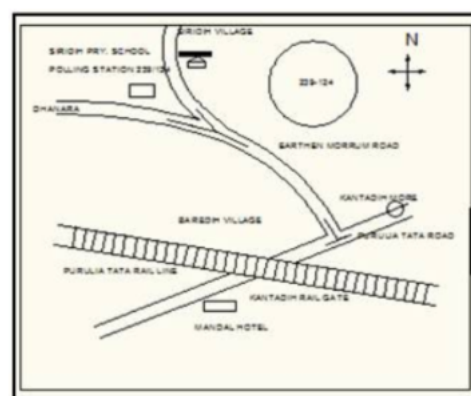

নির্বাচক নিবন্ধন আধিকারিকের স্বাক্ষর

Nazri Naksha

Google Map View

Polling Station Building Front View

Polling Station Front View

Cad View

Key MAP View

1 নাম : সাধন কুমার পিতার নাম: নীলকমল কুমার বাড়ির নং : n0135 বয়স : 43 লিঙ্গ : পুরুষ	DVK2157949 ফটো উপলব্ধ	2 নাম : যোগেশ্বরী কুমার স্বামীর নাম: রাজেশ কুমার বাড়ির নং : n0135 বয়স : 50 লিঙ্গ : মহিলা	IAP1988070 ফটো উপলব্ধ	3 নাম : রাজেশ কুমার পিতার নাম: নীলকমল কুমার বাড়ির নং : n0135 বয়স : 54 লিঙ্গ : পুরুষ	DVK2157162 ফটো উপলব্ধ
4 নাম : গৌরী কুমার স্বামীর নাম: নীলকমল কুমার বাড়ির নং : n0135 বয়স : 78 লিঙ্গ : মহিলা	WB/34/236/561021 ফটো উপলব্ধ	5 নাম : মদন কুমার পিতার নাম: সত্য কুমার বাড়ির নং : n0015 বয়স : 55 লিঙ্গ : পুরুষ	DVK3003399 ফটো উপলব্ধ	6 নাম : ছট্টমুন কুমার স্বামীর নাম: সত্য কুমার বাড়ির নং : n0015 বয়স : 71 লিঙ্গ : মহিলা	IAP1542034 ফটো উপলব্ধ
7 নাম : অনুপম কুমার পিতার নাম: সুনীল চন্দ্র কুমার বাড়ির নং : n0014 বয়স : 29 লিঙ্গ : পুরুষ	IAP1646850 ফটো উপলব্ধ	8 নাম : ইন্দ্রা কুমার স্বামীর নাম: সুনীলচন্দ্র কুমার বাড়ির নং : n0014 বয়স : 59 লিঙ্গ : মহিলা	WB/34/236/558404 ফটো উপলব্ধ	9 নাম : সুনীলচন্দ্র কুমার পিতার নাম: কাদন কুমার বাড়ির নং : n0014 বয়স : 63 লিঙ্গ : পুরুষ	WB/34/236/558036 ফটো উপলব্ধ
10 নাম : নিবুত্তি কুমার স্বামীর নাম: মোহন কুমার বাড়ির নং : n0013 বয়স : 41 লিঙ্গ : মহিলা	DVK2694479 ফটো উপলব্ধ	11 নাম : মোহন কুমার পিতার নাম: সত্য কুমার বাড়ির নং : n0013 বয়স : 42 লিঙ্গ : পুরুষ	DVK2694487 ফটো উপলব্ধ	12 নাম : বাসন্তী কুমার স্বামীর নাম: ভোলানাথ কুমার বাড়ির নং : n0012 বয়স : 66 লিঙ্গ : মহিলা	WB/34/236/558531 ফটো উপলব্ধ
13 নাম : ভোলানাথ কুমার পিতার নাম: ফকির কুমার বাড়ির নং : n0012 বয়স : 71 লিঙ্গ : পুরুষ	WB/34/236/558229 ফটো উপলব্ধ	14 নাম : চঞ্চলা কুমার স্বামীর নাম: ঘনশ্যাম কুমার বাড়ির নং : n0011 বয়স : 35 লিঙ্গ : মহিলা	IAP1167881 ফটো উপলব্ধ	15 নাম : ঘনশ্যাম কুমার পিতার নাম: লালু কুমার বাড়ির নং : n0011 বয়স : 36 লিঙ্গ : পুরুষ	IAP1168012 ফটো উপলব্ধ
16 নাম : জয়ন্তী কুমার স্বামীর নাম: জ্যোতি কুমার বাড়ির নং : n0011 বয়স : 30 লিঙ্গ : মহিলা	IAP1542026 ফটো উপলব্ধ	17 নাম : জ্যোতি কুমার পিতার নাম: লালু কুমার বাড়ির নং : n0011 বয়স : 38 লিঙ্গ : পুরুষ	IAP0487553 ফটো উপলব্ধ	18 নাম : মঙ্গলা কুমার স্বামীর নাম: লালু কুমার বাড়ির নং : n0011 বয়স : 63 লিঙ্গ : মহিলা	DVK2692101 ফটো উপলব্ধ
19 নাম : গুরুবারি কুমার স্বামীর নাম: লালু কুমার বাড়ির নং : n0011 বয়স : 67 লিঙ্গ : মহিলা	DVK2692093 ফটো উপলব্ধ	20 নাম : দুলালী কুমার স্বামীর নাম: ধনঞ্জয় কুমার বাড়ির নং : n0010 বয়স : 40 লিঙ্গ : মহিলা	DVK3004371 ফটো উপলব্ধ	21 নাম : ধনঞ্জয় কুমার পিতার নাম: কৃষ্ণপদ কুমার বাড়ির নং : n0010 বয়স : 41 লিঙ্গ : পুরুষ	DVK3087111 ফটো উপলব্ধ
22 নাম : লুধি কুমার স্বামীর নাম: কৃষ্ণপদ কুমার বাড়ির নং : n0010 বয়স : 59 লিঙ্গ : মহিলা	WB/34/236/558295 ফটো উপলব্ধ	23 নাম : কৃষ্ণপদ কুমার পিতার নাম: কালীপদ কুমার বাড়ির নং : n0010 বয়স : 66 লিঙ্গ : পুরুষ	WB/34/236/558441 ফটো উপলব্ধ	24 নাম : হররমা কুমার স্বামীর নাম: রথু কুমার বাড়ির নং : n0024 বয়স : 71 লিঙ্গ : মহিলা	WB/34/236/558599 ফটো উপলব্ধ
25 নাম : উষারানী কুমার স্বামীর নাম: ভঘু কুমার বাড়ির নং : n0023 বয়স : 49 লিঙ্গ : মহিলা	DVK2691673 ফটো উপলব্ধ	26 নাম : যশোদা কুমার স্বামীর নাম: উত্তম কুমার বাড়ির নং : n0023 বয়স : 41 লিঙ্গ : মহিলা	DVK2691657 ফটো উপলব্ধ	27 নাম : উত্তম কুমার পিতার নাম: মাধব কুমার বাড়ির নং : n0023 বয়স : 45 লিঙ্গ : পুরুষ	DVK2691640 ফটো উপলব্ধ
28 নাম : কৃষ্ণপদ কুমার পিতার নাম: মাধব কুমার বাড়ির নং : n0023 বয়স : 52 লিঙ্গ : পুরুষ	DVK2691624 ফটো উপলব্ধ	29 নাম : ভখু কুমার পিতার নাম: মাধব কুমার বাড়ির নং : n0023 বয়স : 59 লিঙ্গ : পুরুষ	DVK2691616 ফটো উপলব্ধ	30 নাম : শিখা কুমার স্বামীর নাম: নকুল কুমার বাড়ির নং : n0022 বয়স : 36 লিঙ্গ : মহিলা	IAP1419241 ফটো উপলব্ধ