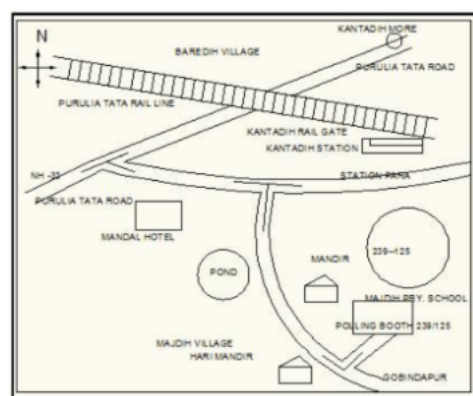

নির্বাচক নিবন্ধন আধিকারিকের স্বাক্ষর

Nazri Naksha

Google Map View

Polling Station Building Front View

Polling Station Front View

Cad View

Key MAP View

1 নাম : সঞ্জয় কুমার পিতার নাম: জিতেন কুমার বাড়ির নং : n0227 বয়স : 28 লিঙ্গ : পুরুষ	IAP1848712 ফটো উপলব্ধ	2 নাম : মহম্মদ আনসারি পিতার নাম: কাজিমুদ্দিন আনসারী বাড়ির নং : এস/ও - কাজিমুদ্দিন আনসারি বয়স : 61 লিঙ্গ : পুরুষ	IAP2358430 ফটো উপলব্ধ	3 নাম : শাহানাজ, পরবিন স্বামীর নাম: ইরফান আনসারি বাড়ির নং : হিন্দুহিড় বয়স : 27 লিঙ্গ : মহিলা	IAP2365039 ফটো উপলব্ধ
4 নাম : ইরফান আনসারি পিতার নাম: মহম্মদ আনসারি বাড়ির নং : n0001 বয়স : 35 লিঙ্গ : পুরুষ	IAP1168350 ফটো উপলব্ধ	5 নাম : সাহানা বিবি স্বামীর নাম: সুলতান বাড়ির নং : n0001 বয়স : 30 লিঙ্গ : মহিলা	IAP1542083 ফটো উপলব্ধ	6 নাম : গুলসেন বিবি স্বামীর নাম: মহম্মদ বাড়ির নং : n0001 বয়স : 55 লিঙ্গ : মহিলা	WB/34/236/558419 ফটো উপলব্ধ
7 নাম : ফিরোজ আনসারী পিতার নাম: মহম্মদ আনসারী বাড়ির নং : n0001 বয়স : 30 লিঙ্গ : পুরুষ	IAP1542075 ফটো উপলব্ধ	8 নাম : জাহাঙ্গির আনসারী পিতার নাম: মহম্মদ আনসারী বাড়ির নং : n0001 বয়স : 34 লিঙ্গ : পুরুষ	IAP1339761 ফটো উপলব্ধ	9 নাম : সুলতান আনসারী পিতার নাম: মহম্মদ আনসারী বাড়ির নং : n0001 বয়স : 38 লিঙ্গ : পুরুষ	IAP1339787 ফটো উপলব্ধ
10 নাম : মহীদন বিবি স্বামীর নাম: কাশেম বাড়ির নং : n0206 বয়স : 31 লিঙ্গ : মহিলা	IAP1542273 ফটো উপলব্ধ	11 নাম : কাশেম আনসারি পিতার নাম: আকাশ আনসারি বাড়ির নং : n0206 বয়স : 36 লিঙ্গ : পুরুষ	IAP1168236 ফটো উপলব্ধ	12 নাম : মুক্তার আনসারী পিতার নাম: মহম্মদ আনসারী বাড়ির নং : এন0001 বয়স : 27 লিঙ্গ : পুরুষ	IAP2140069 ফটো উপলব্ধ
13 নাম : সাধেব্বন বিবি পিতার নাম: জাহাঙ্গির আনসারী বাড়ির নং : এন001 বয়স : 25 লিঙ্গ : মহিলা	IAP2140093 ফটো উপলব্ধ	14 নাম : অঙ্গুরা কুমার স্বামীর নাম: সুমন্ত কুমার বাড়ির নং : এন003 বয়স : 27 লিঙ্গ : মহিলা	IAP2140200 ফটো উপলব্ধ	15 নাম : আকাশ আনসারী পিতার নাম: মুসলেম আনসারী বাড়ির নং : n0002 বয়স : 71 লিঙ্গ : পুরুষ	WB/34/236/558013 ফটো উপলব্ধ
16 নাম : হাসেন আনসারী পিতার নাম: আক্কেল আনসারী বাড়ির নং : n0002 বয়স : 45 লিঙ্গ : পুরুষ	DVK2781888 ফটো উপলব্ধ	17 নাম : নাসিমা বিবি স্বামীর নাম: সাবির বাড়ির নং : n0200 বয়স : 33 লিঙ্গ : মহিলা	IAP1542117 ফটো উপলব্ধ	18 নাম : সাবির আনসারী পিতার নাম: কেরামত আনসারী বাড়ির নং : n0200 বয়স : 37 লিঙ্গ : পুরুষ	IAP1167766 ফটো উপলব্ধ
19 নাম : জামাল আনসারি পিতার নাম: আক্কেল আলি আনসারি বাড়ির নং : n0003 বয়স : 37 লিঙ্গ : পুরুষ	IAP1168343 ফটো উপলব্ধ	20 নাম : আব্দুল আনসারী পিতার নাম: আক্কেলালি আনসারী বাড়ির নং : n0003 বয়স : 46 লিঙ্গ : পুরুষ	DVK2781870 ফটো উপলব্ধ	21 নাম : সাকিলা বানু স্বামীর নাম: আক্কেল আনসারী বাড়ির নং : n0003 বয়স : 49 লিঙ্গ : মহিলা	DVK3087327 ফটো উপলব্ধ
22 নাম : আকবর আনসারী পিতার নাম: আক্কেল আলি আনসারী বাড়ির নং : n0003 বয়স : 45 লিঙ্গ : পুরুষ	DVK2781896 ফটো উপলব্ধ	23 নাম : আক্কেল আলি আনসারী পিতার নাম: সুরমলী আনসারী বাড়ির নং : এস/ও - সুরমলী আনসারী বয়স : 71 লিঙ্গ : পুরুষ	IAP2434207 ফটো উপলব্ধ	24 নাম : আইনুল আনসারি পিতার নাম: কেরামত আনসারি বাড়ির নং : n0002 বয়স : 35 লিঙ্গ : পুরুষ	IAP1168277 ফটো উপলব্ধ
25 নাম : রোহিমা বিবি স্বামীর নাম: সফিক বাড়ির নং : n0002 বয়স : 39 লিঙ্গ : মহিলা	IAP1168269 ফটো উপলব্ধ	26 নাম : সাবিনা বিবি স্বামীর নাম: আব্দুল আনসারী বাড়ির নং : n0002 বয়স : 40 লিঙ্গ : মহিলা	DVK2781912 ফটো উপলব্ধ	27 নাম : হালিমন বিবি স্বামীর নাম: কুরবান বাড়ির নং : n0002 বয়স : 59 লিঙ্গ : মহিলা	DVK3003118 ফটো উপলব্ধ
28 নাম : সুরতন বিবি স্বামীর নাম: কেরামত বাড়ির নং : n0002 বয়স : 61 লিঙ্গ : মহিলা	WB/34/236/558129 ফটো উপলব্ধ	29 নাম : কুরবান আনসারী পিতার নাম: মুসলেম আনসারী বাড়ির নং : n0002 বয়স : 63 লিঙ্গ : পুরুষ	WB/34/236/558015 ফটো উপলব্ধ	30 নাম : রফিক আনসারী পিতার নাম: কেরামত আনসারী বাড়ির নং : n0002 বয়স : 30 লিঙ্গ : পুরুষ	IAP1542067 ফটো উপলব্ধ