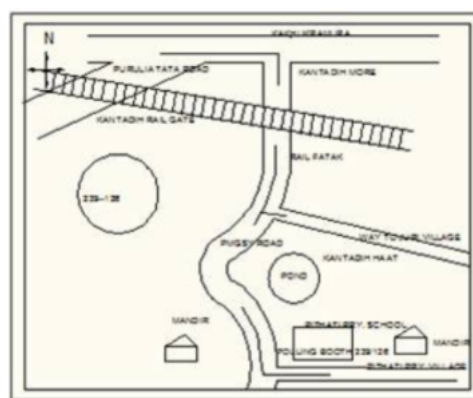

নির্বাচক নিবন্ধন আধিকারিকের স্বাক্ষর

Nazri Naksha

Google Map View

Polling Station Building Front View

Polling Station Front View

Cad View

Key MAP View

1 নাম : মজিদন বিবি পিতার নাম: কঁকু বাড়ির নং : n0167 বয়স : 50 লিঙ্গ : মহিলা	DVK2695021 ফটো উপলব্ধ	2 নাম : পৌরীনাথ অধিকারী পিতার নাম: হিরালাল অধিকারী বাড়ির নং : n0015 বয়স : 38 লিঙ্গ : পুরুষ	IAP0494344 ফটো উপলব্ধ	3 নাম : পদ্মাবতী অধিকারী মায়ের নাম: ভাদুলা অধিকারী বাড়ির নং : n0015 বয়স : 41 লিঙ্গ : মহিলা	DVK2696714 ফটো উপলব্ধ
4 নাম : অলকা অধিকারী স্বামীর নাম: গৌরীনাথ অধিকারী বাড়ির নং : এন0015 বয়স : 28 লিঙ্গ : মহিলা	IAP2140531 ফটো উপলব্ধ	5 নাম : আরমান আনসারী পিতার নাম: উমের আলি আনসারী বাড়ির নং : n0101 বয়স : 28 লিঙ্গ : পুরুষ	IAP1719137 ফটো উপলব্ধ	6 নাম : সাবেরুন বিবি স্বামীর নাম: শাহীমুদ্দিন আনসারী বাড়ির নং : n0101 বয়স : 43 লিঙ্গ : মহিলা	IAP1719129 ফটো উপলব্ধ
7 নাম : আজাবুন বিবি স্বামীর নাম: শাহীমুদ্দিন আনসারী বাড়ির নং : n0096 বয়স : 28 লিঙ্গ : মহিলা	IAP1719210 ফটো উপলব্ধ	8 নাম : অশিলেন বিবি স্বামীর নাম: মহম্মদ আনসারি বাড়ির নং : n0096 বয়স : 66 লিঙ্গ : মহিলা	WB/34/236/564244 ফটো উপলব্ধ	9 নাম : মহম্মদ আনসারি পিতার নাম: সবেরাভী আনসারি বাড়ির নং : n0096 বয়স : 71 লিঙ্গ : পুরুষ	DVK2158277 ফটো উপলব্ধ
10 নাম : সাদ্দাম আনসারী পিতার নাম: আলাউদ্দিন আনসারী বাড়ির নং : n0168 বয়স : 30 লিঙ্গ : পুরুষ	IAP1647247 ফটো উপলব্ধ	11 নাম : জামিলা বিবি আনসারি স্বামীর নাম: আলাউদ্দিন আনসারি বাড়ির নং : n0168 বয়স : 61 লিঙ্গ : মহিলা	WB/34/236/564245 ফটো উপলব্ধ	12 নাম : আলাউদ্দিন আনসারি পিতার নাম: সবেরাভী আনসারি বাড়ির নং : n0168 বয়স : 66 লিঙ্গ : পুরুষ	WB/34/236/564204 ফটো উপলব্ধ
13 নাম : সামসুদ্দিন আনসারি পিতার নাম: সাবেরাভী আনসারি বাড়ির নং : n0120 বয়স : 53 লিঙ্গ : পুরুষ	DVK2158228 ফটো উপলব্ধ	14 নাম : রিজুয়ানা বিবি স্বামীর নাম: হায়দার আলি আনসারী বাড়ির নং : n0101 বয়স : 34 লিঙ্গ : মহিলা	IAP1542646 ফটো উপলব্ধ	15 নাম : অমরেজান বিবি স্বামীর নাম: উমেরআলি আনসারি বাড়ির নং : n0101 বয়স : 56 লিঙ্গ : মহিলা	DVK2158269 ফটো উপলব্ধ
16 নাম : উমেরআলি আনসারি পিতার নাম: হজরত আনসারি বাড়ির নং : n0101 বয়স : 59 লিঙ্গ : পুরুষ	DVK2695120 ফটো উপলব্ধ	17 নাম : ফিরোজ আনসারী পিতার নাম: সেরাজ আনসারী বাড়ির নং : n0099 বয়স : 33 লিঙ্গ : পুরুষ	IAP1420454 ফটো উপলব্ধ	18 নাম : আকিদন আনসারি স্বামীর নাম: সিরাজ আনসারি বাড়ির নং : n0099 বয়স : 51 লিঙ্গ : মহিলা	WB/34/236/564416 ফটো উপলব্ধ
19 নাম : কঁকু আনসারি পিতার নাম: হাড়িরাম আনসারি বাড়ির নং : n0097 বয়স : 73 লিঙ্গ : পুরুষ	WB/34/236/564272 ফটো উপলব্ধ	20 নাম : জরিলা বিবি স্বামীর নাম: সেখ মজনুল আনসারী বাড়ির নং : n0100 বয়স : 47 লিঙ্গ : মহিলা	DVK2695062 ফটো উপলব্ধ	21 নাম : সাইমন বিবি স্বামীর নাম: আইনুল আনসারী বাড়ির নং : n0100 বয়স : 45 লিঙ্গ : মহিলা	DVK3004504 ফটো উপলব্ধ
22 নাম : আইনুল আনসারী পিতার নাম: হজরত আনসারি বাড়ির নং : n0100 বয়স : 48 লিঙ্গ : পুরুষ	DVK2695054 ফটো উপলব্ধ	23 নাম : শেখ মজনুল আনসারী পিতার নাম: হজরত আনসারী বাড়ির নং : n0100 বয়স : 49 লিঙ্গ : পুরুষ	DVK2695047 ফটো উপলব্ধ	24 নাম : নেপুরা বিবি পিতার নাম: হজরত আনসারি বাড়ির নং : n0100 বয়স : 56 লিঙ্গ : মহিলা	WB/34/236/564392 ফটো উপলব্ধ
25 নাম : জায়তন বিবি আনসারি স্বামীর নাম: হজরত আনসারি বাড়ির নং : n0100 বয়স : 66 লিঙ্গ : মহিলা	WB/34/236/564103 ফটো উপলব্ধ	26 নাম : কলিম আনসারী পিতার নাম: নুরমহম্মদ আনসারী বাড়ির নং : n0098 বয়স : 34 লিঙ্গ : পুরুষ	IAP1420413 ফটো উপলব্ধ	27 নাম : মারুফা বিবি স্বামীর নাম: নসির আনসারি বাড়ির নং : n0098 বয়স : 37 লিঙ্গ : মহিলা	IAP0494518 ফটো উপলব্ধ
28 নাম : রাজিনা বিবি স্বামীর নাম: আদম আনসারী বাড়ির নং : n0098 বয়স : 40 লিঙ্গ : মহিলা	IAP0494500 ফটো উপলব্ধ	29 নাম : আদম আনসারী পিতার নাম: নুর মহম্মদ আনসারী বাড়ির নং : n0098 বয়স : 47 লিঙ্গ : পুরুষ	DVK2695096 ফটো উপলব্ধ	30 নাম : কমলা বিবি স্বামীর নাম: নুর মহম্মদ আনসারি বাড়ির নং : n0098 বয়স : 56 লিঙ্গ : মহিলা	WB/34/236/564333 ফটো উপলব্ধ