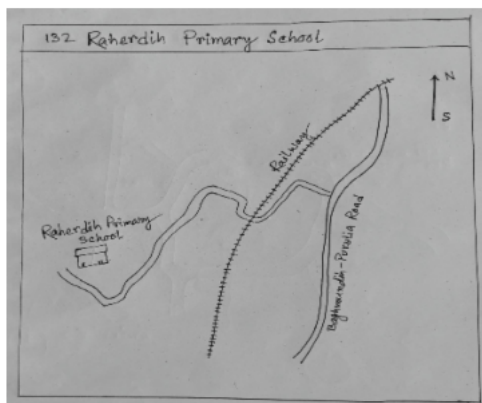

Nazri Naksha