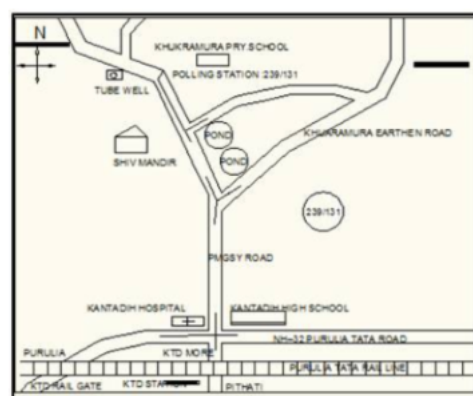

নির্বাচক নিবন্ধন আধিকারিকের স্বাক্ষর

Nazri Naksha

Google Map View

Polling Station Building Front View

Polling Station Front View

Cad View

Key MAP View

1 নাম : বীরেন সিং স্বামীর নাম: বীরেন সিং বাড়ির নং : n0185 বয়স : 44 লিঙ্গ : মহিলা	DVK3091147 ফটো উপলব্ধ	2 নাম : ফটিক চন্দ্র মাহাত পিতার নাম: ডক্তর মাহাত বাড়ির নং : 87 বয়স : 25 লিঙ্গ : পুরুষ	IAP2197473 ফটো উপলব্ধ	3 নাম : শোভা গোস্বামী স্বামীর নাম: গৌতম গোস্বামী বাড়ির নং : নং0196 বয়স : 27 লিঙ্গ : মহিলা	IAP1936202 ফটো উপলব্ধ
4 নাম : গৌতম গোস্বামী মায়ের নাম: সুচিত্রা গোস্বামী বাড়ির নং : n0196 বয়স : 36 লিঙ্গ : পুরুষ	IAP0517219 ফটো উপলব্ধ	5 নাম : সুচিত্রা গোস্বামী স্বামীর নাম: ফাল্গুনি গোস্বামী বাড়ির নং : n0197 বয়স : 62 লিঙ্গ : মহিলা	IAP0517201 ফটো উপলব্ধ	6 নাম : মীনু গোস্বামী স্বামীর নাম: পঞ্চানন গোস্বামী বাড়ির নং : n0082 বয়স : 37 লিঙ্গ : মহিলা	IAP1171099 ফটো উপলব্ধ
7 নাম : পঞ্চানন গোস্বামী পিতার নাম: গনেশ গোস্বামী বাড়ির নং : n0082 বয়স : 42 লিঙ্গ : পুরুষ	DVK2708378 ফটো উপলব্ধ	8 নাম : সন্তোষী দাস গোস্বামী স্বামীর নাম: মধুসূদন গোস্বামী বাড়ির নং : n0082 বয়স : 34 লিঙ্গ : মহিলা	IAP1170307 ফটো উপলব্ধ	9 নাম : মধুসূদন গোস্বামী পিতার নাম: গণেশ গোস্বামী বাড়ির নং : n0082 বয়স : 36 লিঙ্গ : পুরুষ	IAP1274018 ফটো উপলব্ধ
10 নাম : লক্ষ্মী গোস্বামী স্বামীর নাম: জশোজয় গোস্বামী বাড়ির নং : n0081 বয়স : 55 লিঙ্গ : মহিলা	IAP1995331 ফটো উপলব্ধ	11 নাম : লক্ষ্মী গোস্বামী স্বামীর নাম: নীলকণ্ঠ গোস্বামী বাড়ির নং : n0081 বয়স : 37 লিঙ্গ : মহিলা	DVK2708261 ফটো উপলব্ধ	12 নাম : নীলকণ্ঠ গোস্বামী পিতার নাম: শচিন্দ্র গোস্বামী বাড়ির নং : n0081 বয়স : 39 লিঙ্গ : পুরুষ	DVK1359058 ফটো উপলব্ধ
13 নাম : ভগবান গোস্বামী পিতার নাম: পশুপতি গোস্বামী বাড়ির নং : n0081 বয়স : 38 লিঙ্গ : পুরুষ	DVK2783637 ফটো উপলব্ধ	14 নাম : সুগী গোস্বামী অন্যান্য: পশুপতি গোস্বামী বাড়ির নং : n0081 বয়স : 57 লিঙ্গ : মহিলা	IAP2442143 ফটো উপলব্ধ	15 নাম : পশুপতি গোস্বামী পিতার নাম: শচিন্দ্র গোস্বামী বাড়ির নং : n0081 বয়স : 59 লিঙ্গ : পুরুষ	IAP1994102 ফটো উপলব্ধ
16 নাম : পুরন্দর গোস্বামী পিতার নাম: ব্রহ্মানন্দ গোস্বামী বাড়ির নং : n0077 বয়স : 36 লিঙ্গ : পুরুষ	IAP0517243 ফটো উপলব্ধ	17 নাম : দেবী গোস্বামী পিতার নাম: ব্রহ্মানন্দ গোস্বামী বাড়ির নং : n0077 বয়স : 31 লিঙ্গ : মহিলা	IAP1422963 ফটো উপলব্ধ	18 নাম : অনিতা গোস্বামী পিতার নাম: ব্রহ্মানন্দ গোস্বামী বাড়ির নং : n0077 বয়স : 32 লিঙ্গ : মহিলা	IAP1422955 ফটো উপলব্ধ
19 নাম : রত্না গোস্বামী স্বামীর নাম: ব্রহ্মানন্দ গোস্বামী বাড়ির নং : n0077 বয়স : 56 লিঙ্গ : মহিলা	IAP0517235 ফটো উপলব্ধ	20 নাম : কম্পনা গোস্বামী স্বামীর নাম: নেপাল গোস্বামী বাড়ির নং : n0075 বয়স : 52 লিঙ্গ : মহিলা	IAP0517656 ফটো উপলব্ধ	21 নাম : সৌমেন গোস্বামী পিতার নাম: ভোলানাথ গোস্বামী বাড়ির নং : n0075 বয়স : 30 লিঙ্গ : পুরুষ	IAP1544980 ফটো উপলব্ধ
22 নাম : বিশ্বনাথ গোস্বামী পিতার নাম: ভোলানাথ গোস্বামী বাড়ির নং : n0075 বয়স : 43 লিঙ্গ : পুরুষ	DVK3152642 ফটো উপলব্ধ	23 নাম : কাজল গোস্বামী স্বামীর নাম: ত্রিলোচন গোস্বামী বাড়ির নং : n0075 বয়স : 41 লিঙ্গ : মহিলা	IAP1170943 ফটো উপলব্ধ	24 নাম : ত্রিলোচন গোস্বামী পিতার নাম: ভোলানাথ গোস্বামী বাড়ির নং : n0075 বয়স : 49 লিঙ্গ : পুরুষ	WB/34/236/579029 ফটো উপলব্ধ
25 নাম : মানবেন্দ্র নাথ গোস্বামী পিতার নাম: জগন্নাথ গোস্বামী বাড়ির নং : n0075 বয়স : 31 লিঙ্গ : পুরুষ	IAP1648377 ফটো উপলব্ধ	26 নাম : ভবানী গোস্বামী স্বামীর নাম: জগন্নাথ গোস্বামী বাড়ির নং : n0075 বয়স : 47 লিঙ্গ : মহিলা	DVK3152634 ফটো উপলব্ধ	27 নাম : জগন্নাথ গোস্বামী পিতার নাম: ভোলানাথ গোস্বামী বাড়ির নং : n0075 বয়স : 55 লিঙ্গ : পুরুষ	WB/34/236/579099 ফটো উপলব্ধ
28 নাম : স্বরূপ গোস্বামী পিতার নাম: ধনঞ্জয় গোস্বামী বাড়ির নং : n0074 বয়স : 37 লিঙ্গ : পুরুষ	IAP1545086 ফটো উপলব্ধ	29 নাম : পরেশ নাথ গোস্বামী পিতার নাম: মনতোষ গোস্বামী বাড়ির নং : n0073 বয়স : 32 লিঙ্গ : পুরুষ	IAP1648286 ফটো উপলব্ধ	30 নাম : সাগর গোস্বামী পিতার নাম: মনতোষ গোস্বামী বাড়ির নং : n0073 বয়স : 37 লিঙ্গ : পুরুষ	IAP1171016 ফটো উপলব্ধ