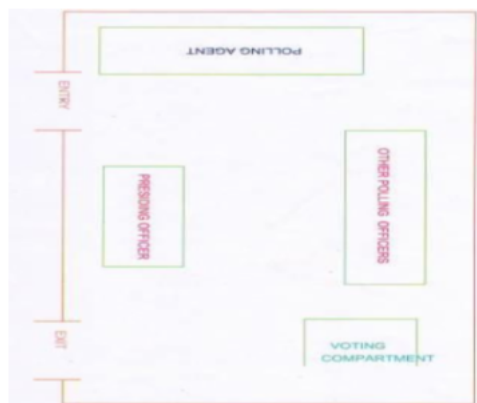

নির্বাচক নিবন্ধন আধিকারিকের স্বাক্ষর

Nazri Naksha

Google Map View

Polling Station Building Front View

Polling Station Front View

Cad View

Key MAP View

1 নাম : বীরেন সিং স্বামীর নাম: বীরেন সিং বাড়ির নং : n0185 বয়স : 44 লিঙ্গ : মহিলা	DVK3091147 ফটো উপলব্ধ	2 নাম : ফটিক চন্দ্র মাহাত পিতার নাম: ডক্তর মাহাত বাড়ির নং : 87 বয়স : 25 লিঙ্গ : পুরুষ	IAP2197473 ফটো উপলব্ধ	3 নাম : শোভা গোস্বামী স্বামীর নাম: গৌতম গোস্বামী বাড়ির নং : নং0196 বয়স : 27 লিঙ্গ : মহিলা	IAP1936202 ফটো উপলব্ধ
4 নাম : গৌতম গোস্বামী মায়ের নাম: সুচিত্রা গোস্বামী বাড়ির নং : n0196 বয়স : 36 লিঙ্গ : পুরুষ	IAP0517219 ফটো উপলব্ধ	5 নাম : সুচিত্রা গোস্বামী স্বামীর নাম: ফাল্গুনি গোস্বামী বাড়ির নং : n0197 বয়স : 62 লিঙ্গ : মহিলা	IAP0517201 ফটো উপলব্ধ	6 নাম : মীনু গোস্বামী স্বামীর নাম: পঞ্চানন গোস্বামী বাড়ির নং : n0082 বয়স : 37 লিঙ্গ : মহিলা	IAP1171099 ফটো উপলব্ধ
7 নাম : পঞ্চানন গোস্বামী পিতার নাম: গনেশ গোস্বামী বাড়ির নং : n0082 বয়স : 42 লিঙ্গ : পুরুষ	DVK2708378 ফটো উপলব্ধ	8 নাম : সন্তোষী দাস গোস্বামী স্বামীর নাম: মধুসূদন গোস্বামী বাড়ির নং : n0082 বয়স : 34 লিঙ্গ : মহিলা	IAP1170307 ফটো উপলব্ধ	9 নাম : মধুসূদন গোস্বামী পিতার নাম: গণেশ গোস্বামী বাড়ির নং : n0082 বয়স : 36 লিঙ্গ : পুরুষ	IAP1274018 ফটো উপলব্ধ
10 নাম : লক্ষ্মী গোস্বামী স্বামীর নাম: জশোজয় গোস্বামী বাড়ির নং : n0081 বয়স : 55 লিঙ্গ : মহিলা	IAP1995331 ফটো উপলব্ধ	11 নাম : লক্ষ্মী গোস্বামী স্বামীর নাম: নীলকণ্ঠ গোস্বামী বাড়ির নং : n0081 বয়স : 37 লিঙ্গ : মহিলা	DVK2708261 ফটো উপলব্ধ	12 নাম : নীলকণ্ঠ গোস্বামী পিতার নাম: শচিন্দ্র গোস্বামী বাড়ির নং : n0081 বয়স : 39 লিঙ্গ : পুরুষ	DVK1359058 ফটো উপলব্ধ
13 নাম : ভগবান গোস্বামী পিতার নাম: পশুপতি গোস্বামী বাড়ির নং : n0081 বয়স : 38 লিঙ্গ : পুরুষ	DVK2783637 ফটো উপলব্ধ	14 নাম : সুগী গোস্বামী অন্যান্য: পশুপতি গোস্বামী বাড়ির নং : n0081 বয়স : 57 লিঙ্গ : মহিলা	IAP2442143 ফটো উপলব্ধ	15 নাম : পশুপতি গোস্বামী পিতার নাম: শচিন্দ্র গোস্বামী বাড়ির নং : n0081 বয়স : 59 লিঙ্গ : পুরুষ	IAP1994102 ফটো উপলব্ধ
16 নাম : পুরন্দর গোস্বামী পিতার নাম: ব্রহ্মানন্দ গোস্বামী বাড়ির নং : n0077 বয়স : 36 লিঙ্গ : পুরুষ	IAP0517243 ফটো উপলব্ধ	17 নাম : দেবী গোস্বামী পিতার নাম: ব্রহ্মানন্দ গোস্বামী বাড়ির নং : n0077 বয়স : 31 লিঙ্গ : মহিলা	IAP1422963 ফটো উপলব্ধ	18 নাম : অনিতা গোস্বামী পিতার নাম: ব্রহ্মানন্দ গোস্বামী বাড়ির নং : n0077 বয়স : 32 লিঙ্গ : মহিলা	IAP1422955 ফটো উপলব্ধ
19 নাম : রত্না গোস্বামী স্বামীর নাম: ব্রহ্মানন্দ গোস্বামী বাড়ির নং : n0077 বয়স : 56 লিঙ্গ : মহিলা	IAP0517235 ফটো উপলব্ধ	20 নাম : কম্পনা গোস্বামী স্বামীর নাম: নেপাল গোস্বামী বাড়ির নং : n0075 বয়স : 52 লিঙ্গ : মহিলা	IAP0517656 ফটো উপলব্ধ	21 নাম : সৌমেন গোস্বামী পিতার নাম: ভোলানাথ গোস্বামী বাড়ির নং : n0075 বয়স : 30 লিঙ্গ : পুরুষ	IAP1544980 ফটো উপলব্ধ
22 নাম : বিশ্বনাথ গোস্বামী পিতার নাম: ভোলানাথ গোস্বামী বাড়ির নং : n0075 বয়স : 43 লিঙ্গ : পুরুষ	DVK3152642 ফটো উপলব্ধ	23 নাম : কাজল গোস্বামী স্বামীর নাম: ত্রিলোচন গোস্বামী বাড়ির নং : n0075 বয়স : 41 লিঙ্গ : মহিলা	IAP1170943 ফটো উপলব্ধ	24 নাম : ত্রিলোচন গোস্বামী পিতার নাম: ভোলানাথ গোস্বামী বাড়ির নং : n0075 বয়স : 49 লিঙ্গ : পুরুষ	WB/34/236/579029 ফটো উপলব্ধ
25 নাম : মানবেন্দ্র নাথ গোস্বামী পিতার নাম: জগন্নাথ গোস্বামী বাড়ির নং : n0075 বয়স : 31 লিঙ্গ : পুরুষ	IAP1648377 ফটো উপলব্ধ	26 নাম : ভবানী গোস্বামী স্বামীর নাম: জগন্নাথ গোস্বামী বাড়ির নং : n0075 বয়স : 47 লিঙ্গ : মহিলা	DVK3152634 ফটো উপলব্ধ	27 নাম : জগন্নাথ গোস্বামী পিতার নাম: ভোলানাথ গোস্বামী বাড়ির নং : n0075 বয়স : 55 লিঙ্গ : পুরুষ	WB/34/236/579099 ফটো উপলব্ধ
28 নাম : স্বরূপ গোস্বামী পিতার নাম: ধনঞ্জয় গোস্বামী বাড়ির নং : n0074 বয়স : 37 লিঙ্গ : পুরুষ	IAP1545086 ফটো উপলব্ধ	29 নাম : পরেশ নাথ গোস্বামী পিতার নাম: মনতোষ গোস্বামী বাড়ির নং : n0073 বয়স : 32 লিঙ্গ : পুরুষ	IAP1648286 ফটো উপলব্ধ	30 নাম : সাগর গোস্বামী পিতার নাম: মনতোষ গোস্বামী বাড়ির নং : n0073 বয়স : 37 লিঙ্গ : পুরুষ	IAP1171016 ফটো উপলব্ধ