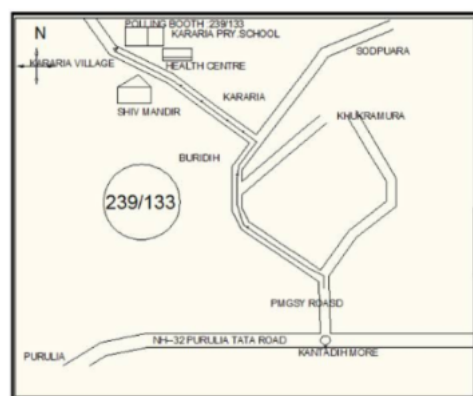

নির্বাচক নিবন্ধন আধিকারিকের স্বাক্ষর

Nazri Naksha

Google Map View

Polling Station Building Front View

Polling Station Front View

Cad View

Key MAP View

| | | | | | | | | |
|--|------------------|------------|--|------------------|------------|---|------------|------------|
| 1 নাম : শাহাজান বিবি স্বামীর নাম: সবরাত্তি বাড়ির নং : n0022 বয়স : 81 লিঙ্গ : মহিলা | WB/34/236/591120 | ফটো উপলব্ধ | 2 নাম : মদিনা বিবি স্বামীর নাম: হানিফ বাড়ির নং : n0020 বয়স : 66 লিঙ্গ : মহিলা | WB/34/236/591132 | ফটো উপলব্ধ | 3 নাম : আয়ুপ আনসারী পিতার নাম: হানিফ আনসারী বাড়ির নং : n0020 বয়স : 30 লিঙ্গ : পুরুষ | IAP1545581 | ফটো উপলব্ধ |
| 4 নাম : খলিল আনসারী পিতার নাম: হানিফ আনসারী বাড়ির নং : n0020 বয়স : 34 লিঙ্গ : পুরুষ | IAP1424142 | ফটো উপলব্ধ | 5 নাম : হানিফ আনসারী পিতার নাম: ইসুপ আনসারী বাড়ির নং : n0020 বয়স : 75 লিঙ্গ : পুরুষ | IAP2458594 | ফটো উপলব্ধ | 6 নাম : হাবিবুল আনসারী মায়ের নাম: সখিনা বিবি বাড়ির নং : n0020 বয়স : 35 লিঙ্গ : পুরুষ | IAP1274323 | ফটো উপলব্ধ |
| 7 নাম : সখিনা বিবি স্বামীর নাম: মোহম্মদ বাড়ির নং : n0020 বয়স : 84 লিঙ্গ : মহিলা | WB/34/236/591130 | ফটো উপলব্ধ | 8 নাম : মহঃ মোবারক আনসারী পিতার নাম: মহঃ হক আনসারী বাড়ির নং : n0001 বয়স : 42 লিঙ্গ : পুরুষ | DVK2187037 | ফটো উপলব্ধ | 9 নাম : সামিনা বিবি স্বামীর নাম: সামসুদ্দিন আনসারী বাড়ির নং : n0001 বয়স : 37 লিঙ্গ : মহিলা | IAP0523340 | ফটো উপলব্ধ |
| 10 নাম : সামসুদ্দিন আনসারী পিতার নাম: আব্দুল আনসারী বাড়ির নং : n0001 বয়স : 49 লিঙ্গ : পুরুষ | DVK2720159 | ফটো উপলব্ধ | 11 নাম : মহঃ নাজিমউদ্দিন আনসারী পিতার নাম: মহঃ আব্দুল আনসারী বাড়ির নং : n0001 বয়স : 51 লিঙ্গ : পুরুষ | DVK2186997 | ফটো উপলব্ধ | 12 নাম : নাসিমা বিবি স্বামীর নাম: মহঃ আব্দুল আনসারী বাড়ির নং : n0001 বয়স : 79 লিঙ্গ : মহিলা | DVK2186955 | ফটো উপলব্ধ |
| 13 নাম : মরিতম খাতুন পিতার নাম: মেবেরুদ্দিন আনসারী বাড়ির নং : n0021 বয়স : 41 লিঙ্গ : মহিলা | DVK2227080 | ফটো উপলব্ধ | 14 নাম : কলেমা বিবি স্বামীর নাম: সাত্তার আনসারী বাড়ির নং : n0021 বয়স : 36 লিঙ্গ : মহিলা | DVK3153343 | ফটো উপলব্ধ | 15 নাম : সাত্তার আনসারী পিতার নাম: আয়ুব আনসারী বাড়ির নং : n0021 বয়স : 48 লিঙ্গ : পুরুষ | DVK2720100 | ফটো উপলব্ধ |
| 16 নাম : মহঃ মফিজুদ্দিন আনসারী পিতার নাম: মহঃ আয়ুব আনসারী বাড়ির নং : 121 বয়স : 46 লিঙ্গ : পুরুষ | DVK3015567 | ফটো উপলব্ধ | 17 নাম : মনোয়ারা খাতুন স্বামীর নাম: মহঃ আক্তার হুসেন আনসারী বাড়ির নং : n0021 বয়স : 36 লিঙ্গ : মহিলা | IAP1545722 | ফটো উপলব্ধ | 18 নাম : সাবির আনসারী পিতার নাম: মেহেরুদ্দিন আনসারী বাড়ির নং : n0021 বয়স : 44 লিঙ্গ : পুরুষ | DVK2720126 | ফটো উপলব্ধ |
| 19 নাম : তৈরন বিবি স্বামীর নাম: মেহেরুদ্দিন আনসারী বাড়ির নং : n0021 বয়স : 74 লিঙ্গ : মহিলা | DVK2186963 | ফটো উপলব্ধ | 20 নাম : সাদ্দাম আনসারী পিতার নাম: আবিদ হুসেন আনসারী বাড়ির নং : 0000 বয়স : 29 লিঙ্গ : পুরুষ | IAP1648674 | ফটো উপলব্ধ | 21 নাম : আনোয়ার আনসারী মায়ের নাম: লায়লুন বিবি বাড়ির নং : n0020 বয়স : 38 লিঙ্গ : পুরুষ | IAP1171362 | ফটো উপলব্ধ |
| 22 নাম : মনিরা বিবি স্বামীর নাম: মনসুর আনসারী বাড়ির নং : n0020 বয়স : 40 লিঙ্গ : মহিলা | DVK2785335 | ফটো উপলব্ধ | 23 নাম : মনসুর আনসারী পিতার নাম: সবরাত্তি আনসারী বাড়ির নং : n0020 বয়স : 45 লিঙ্গ : পুরুষ | DVK2785327 | ফটো উপলব্ধ | 24 নাম : মোমেনা বিবি স্বামীর নাম: মকবুল আনসারী বাড়ির নং : n0020 বয়স : 46 লিঙ্গ : মহিলা | DVK2184240 | ফটো উপলব্ধ |
| 25 নাম : ফতেমা বিবি স্বামীর নাম: সামসুদ্দিন বাড়ির নং : n0020 বয়স : 45 লিঙ্গ : মহিলা | DVK2184166 | ফটো উপলব্ধ | 26 নাম : মোকবুল আনসারী পিতার নাম: মোহম্মদ আনসারী বাড়ির নং : n0020 বয়স : 49 লিঙ্গ : পুরুষ | IAP2275931 | ফটো উপলব্ধ | 27 নাম : জহুরন বিবি স্বামীর নাম: আজাদ বাড়ির নং : n0020 বয়স : 50 লিঙ্গ : মহিলা | DVK2184232 | ফটো উপলব্ধ |
| 28 নাম : নাজিয়া বিবি স্বামীর নাম: মহঃ আলি আনসারী বাড়ির নং : n0020 বয়স : 52 লিঙ্গ : মহিলা | IAP1171123 | ফটো উপলব্ধ | 29 নাম : আজাদ আনসারী পিতার নাম: গোফর আনসারী বাড়ির নং : n0020 বয়স : 55 লিঙ্গ : পুরুষ | IAP2277325 | ফটো উপলব্ধ | 30 নাম : মহরুন বিবি স্বামীর নাম: উসমান বাড়ির নং : n0020 বয়স : 61 লিঙ্গ : মহিলা | IAP2448322 | ফটো উপলব্ধ |