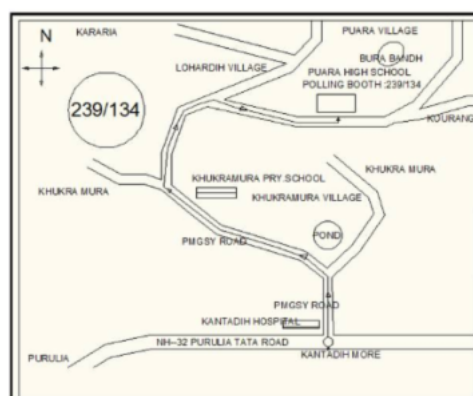

Key MAP View