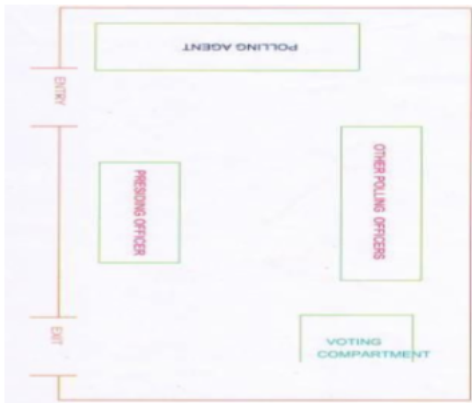

নির্বাচক নিবন্ধন আধিকারিকের স্বাক্ষর

Nazri Naksha

Google Map View

Polling Station Building Front View

Polling Station Front View

Cad View

Key MAP View

1 নাম : নিয়তী কর্মকার স্বামীর নাম: বাসুদেব কর্মকার বাড়ির নং : n0001 বয়স : 32 লিঙ্গ : মহিলা	IAP1807635 ফটো উপলব্ধ	2 নাম : পূর্ণিমা কর্মকার স্বামীর নাম: বলদেব কর্মকার বাড়ির নং : n0001 বয়স : 33 লিঙ্গ : মহিলা	IAP1807585 ফটো উপলব্ধ	3 নাম : বলদেব কর্মকার মায়ের নাম: কর্পূরা কর্মকার বাড়ির নং : n0001 বয়স : 37 লিঙ্গ : পুরুষ	DVK3091261 ফটো উপলব্ধ
4 নাম : কর্পূরা কর্মকার স্বামীর নাম: মথুর কর্মকার বাড়ির নং : n0001 বয়স : 69 লিঙ্গ : মহিলা	IAP2522845 ফটো উপলব্ধ	5 নাম : ঠাকুরদাস কর্মকার পিতার নাম: মথুর কর্মকার বাড়ির নং : n0001 বয়স : 54 লিঙ্গ : পুরুষ	IAP2012300 ফটো উপলব্ধ	6 নাম : বাসন্তী কর্মকার স্বামীর নাম: বিকাশ কর্মকার বাড়ির নং : n0001 বয়স : 45 লিঙ্গ : মহিলা	IAP1171750 ফটো উপলব্ধ
7 নাম : আশা কর্মকার স্বামীর নাম: ঠাকুরদাস কর্মকার বাড়ির নং : n0001 বয়স : 47 লিঙ্গ : মহিলা	DVK2714061 ফটো উপলব্ধ	8 নাম : বিকাশ কর্মকার পিতার নাম: মথুর কর্মকার বাড়ির নং : n0001 বয়স : 50 লিঙ্গ : পুরুষ	DVK2714079 ফটো উপলব্ধ	#2 9 নাম : আনন্দ গোপ পিতার নাম: লদু গোপ বাড়ির নং : এন০০০৩ বয়স : 57 লিঙ্গ : পুরুষ	IAP2367076 ফটো উপলব্ধ
10 নাম : হরেন কর্মকার পিতার নাম: বাণেশ্বর কর্মকার বাড়ির নং : এন0001 বয়স : 24 লিঙ্গ : পুরুষ	IAP2142958 ফটো উপলব্ধ	11 নাম : অজয় কর্মকার পিতার নাম: ঠাকুরদাস কর্মকার বাড়ির নং : এন০০০১ বয়স : 21 লিঙ্গ : পুরুষ	IAP2418515 ফটো উপলব্ধ	12 নাম : ফাগু কিস্কু পিতার নাম: জগেন মাঝি বাড়ির নং : N09 বয়স : 29 লিঙ্গ : পুরুষ	IAP2082352 ফটো উপলব্ধ
13 নাম : সবিতা কিস্কু পিতার নাম: নগেন কিস্কু বাড়ির নং : এন0055 বয়স : 24 লিঙ্গ : মহিলা	IAP2232403 ফটো উপলব্ধ	14 নাম : পবিতা কিস্কু সোরেন স্বামীর নাম: বিলম সোরেন বাড়ির নং : এন0054 বয়স : 26 লিঙ্গ : মহিলা	IAP2232080 ফটো উপলব্ধ	15 নাম : ভবানী গোপ স্বামীর নাম: সুভাস গোপ বাড়ির নং : এন000 বয়স : 53 লিঙ্গ : মহিলা	IAP2008456 ফটো উপলব্ধ
16 নাম : কুমারী মামনী গোপ স্বামীর নাম: ভীম গোপ বাড়ির নং : এন00 বয়স : 23 লিঙ্গ : মহিলা	IAP2142982 ফটো উপলব্ধ	17 নাম : দুলালী গোপ স্বামীর নাম: বিশ্বনাথ গোপ বাড়ির নং : এন00 বয়স : 26 লিঙ্গ : মহিলা	IAP1850882 ফটো উপলব্ধ	18 নাম : দুর্গা গোপ স্বামীর নাম: তাপস গোপ বাড়ির নং : বয়স : 22 লিঙ্গ : মহিলা	IAP2304434 ফটো উপলব্ধ
19 নাম : গীতাজ্জলি গোপ স্বামীর নাম: রাজেন গোপ বাড়ির নং : এন00 বয়স : 42 লিঙ্গ : মহিলা	DVK2714426 ফটো উপলব্ধ	20 নাম : বিশ্বনাথ গোপ পিতার নাম: গন্ধু গোপ বাড়ির নং : এন00 বয়স : 35 লিঙ্গ : পুরুষ	IAP1171784 ফটো উপলব্ধ	21 নাম : সমিত গোপ পিতার নাম: গন্ধু গোপ বাড়ির নং : এন00 বয়স : 34 লিঙ্গ : পুরুষ	IAP1546365 ফটো উপলব্ধ
22 নাম : সুরথ গোপ পিতার নাম: গন্ধু গোপ বাড়ির নং : এন00 বয়স : 30 লিঙ্গ : পুরুষ	IAP1546373 ফটো উপলব্ধ	23 নাম : লুলীবালা গোপ স্বামীর নাম: অনিল গোপ বাড়ির নং : এন00 বয়স : 55 লিঙ্গ : মহিলা	WB/34/236/582564 ফটো উপলব্ধ	24 নাম : রবি গোপ পিতার নাম: অনিল গোপ বাড়ির নং : এন00 বয়স : 35 লিঙ্গ : পুরুষ	IAP1171776 ফটো উপলব্ধ
25 নাম : কালোমনি মান্ডি পিতার নাম: সিতারাম মান্ডি বাড়ির নং : এন00 বয়স : 28 লিঙ্গ : মহিলা	IAP1727213 ফটো উপলব্ধ	26 নাম : মনোজ গোপ পিতার নাম: গোপাল গোপ বাড়ির নং : এন00 বয়স : 38 লিঙ্গ : পুরুষ	DVK3091444 ফটো উপলব্ধ	27 নাম : মহিতা গোপ স্বামীর নাম: বিনোদ গোপ বাড়ির নং : এন00 বয়স : 39 লিঙ্গ : মহিলা	DVK2180313 ফটো উপলব্ধ
28 নাম : তাপস গোপ পিতার নাম: অতুল চন্দ্র গোপ বাড়ির নং : n0002 বয়স : 30 লিঙ্গ : পুরুষ	IAP1545904 ফটো উপলব্ধ	29 নাম : রাধিকা গোপ স্বামীর নাম: বলরাম গোপ বাড়ির নং : n0003 বয়স : 73 লিঙ্গ : মহিলা	IAP2012144 ফটো উপলব্ধ	30 নাম : হেলু গোপ পিতার নাম: আকলু গোপ বাড়ির নং : এন00 বয়স : 62 লিঙ্গ : পুরুষ	DVK3012960 ফটো উপলব্ধ