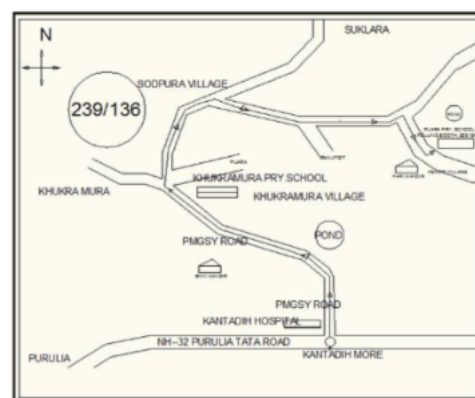

Key MAP View