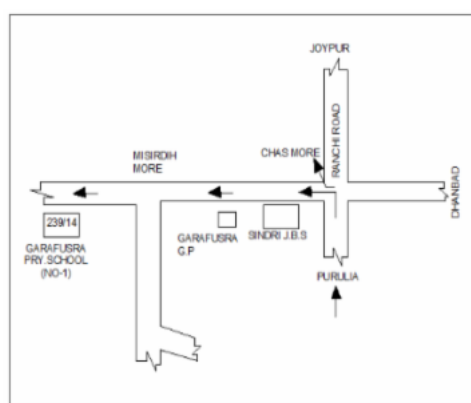

নির্বাচক নিবন্ধন আধিকারিকের স্বাক্ষর

Nazri Naksha

Google Map View

Polling Station Building Front View

Polling Station Front View

Cad View

Key MAP View

1 নাম : রাজিমন বিবি স্বামীর নাম: রফিক আনসারী বাড়ির নং : n0152 বয়স : 44 লিঙ্গ : মহিলা	MJP2423903 ফটো উপলব্ধ	2 নাম : লাইলুন বিবি স্বামীর নাম: কিয়ামুদ্দিন আনসারী বাড়ির নং : n0172 বয়স : 27 লিঙ্গ : মহিলা	IAP1869395 ফটো উপলব্ধ	3 নাম : সমীরন বিবি স্বামীর নাম: আশিক আনসারী বাড়ির নং : n0163 বয়স : 27 লিঙ্গ : মহিলা	IAP1835180 ফটো উপলব্ধ
4 নাম : সোনাবতী মাহাত অন্যান্য: সোমনাথ মাহাত বাড়ির নং : না বয়স : 37 লিঙ্গ : মহিলা	IAP2199032 ফটো উপলব্ধ	5 নাম : রেজাউল আনসারি পিতার নাম: রহমতুল আনসারি বাড়ির নং : n0 0000 বয়স : 27 লিঙ্গ : পুরুষ	IAP1960806 ফটো উপলব্ধ	6 নাম : জাহানারা খাতুন স্বামীর নাম: রেজাউল আনসারি বাড়ির নং : এন321 বয়স : 20 লিঙ্গ : মহিলা	IAP2443232 ফটো উপলব্ধ
7 নাম : সাবির আনসারি পিতার নাম: সিরাজুল আনসারি বাড়ির নং : নং 0000 বয়স : 23 লিঙ্গ : পুরুষ	IAP1956028 ফটো উপলব্ধ	8 নাম : ইরসাদ আনসারি পিতার নাম: ঈউসুফ আনসারি বাড়ির নং : নং0006 বয়স : 25 লিঙ্গ : পুরুষ	IAP1961341 ফটো উপলব্ধ	9 নাম : হাসিনা খাতুন স্বামীর নাম: নজরুল ইসলাম আনসারী বাড়ির নং : 098 বয়স : 23 লিঙ্গ : মহিলা	ZJZ2538460 ফটো উপলব্ধ
10 নাম : সুবির আনসারি পিতার নাম: মহঃ নাউসাদ আনসারি বাড়ির নং : n0158 বয়স : 32 লিঙ্গ : পুরুষ	IAP1776863 ফটো উপলব্ধ	11 নাম : সাবির আনসারি পিতার নাম: ইআসীন আনসারি বাড়ির নং : এন000 বয়স : 25 লিঙ্গ : পুরুষ	IAP2117364 ফটো উপলব্ধ	12 নাম : আফসানা খাতুন স্বামীর নাম: আকাশ আনসারী বাড়ির নং : নং 000 বয়স : 25 লিঙ্গ : মহিলা	IAP2049963 ফটো উপলব্ধ
13 নাম : সেজাউল আনসারী পিতার নাম: রহমতুল আনসারী বাড়ির নং : নং 000 বয়স : 24 লিঙ্গ : পুরুষ	IAP2049872 ফটো উপলব্ধ	14 নাম : রহিম আনসারী পিতার নাম: আলকুম আনসারী বাড়ির নং : নং 000 বয়স : 24 লিঙ্গ : পুরুষ	IAP2049831 ফটো উপলব্ধ	15 নাম : কাজি আনসারী পিতার নাম: দলু আনসারী বাড়ির নং : n0127 বয়স : 76 লিঙ্গ : পুরুষ	IAP2033926 ফটো উপলব্ধ
16 নাম : চাঁদ হুসেন আনসারী পিতার নাম: মুস্তকিম আনসারী বাড়ির নং : 0101 বয়স : 26 লিঙ্গ : পুরুষ	IAP2208130 ফটো উপলব্ধ	17 নাম : জুবেদা বিবি স্বামীর নাম: ইয়াসিন আনসারী বাড়ির নং : n0126 বয়স : 41 লিঙ্গ : মহিলা	MJP2615177 ফটো উপলব্ধ	18 নাম : ফকির আনসারী পিতার নাম: কাজী আনসারী বাড়ির নং : n0127 বয়স : 50 লিঙ্গ : পুরুষ	MJP1221423 ফটো উপলব্ধ
19 নাম : তয়মিনা বিবি স্বামীর নাম: ফকির আনসারী বাড়ির নং : n0127 বয়স : 43 লিঙ্গ : মহিলা	MJP1455542 ফটো উপলব্ধ	20 নাম : জয়নাল আনসারী পিতার নাম: কাজী আনসারী বাড়ির নং : n0127 বয়স : 41 লিঙ্গ : পুরুষ	MJP2426229 ফটো উপলব্ধ	21 নাম : গুলসেন বিবি স্বামীর নাম: জয়নাল আনসারী বাড়ির নং : n0127 বয়স : 40 লিঙ্গ : মহিলা	MJP2615185 ফটো উপলব্ধ
22 নাম : শহিদ আনসারী পিতার নাম: কাজী আনসারী বাড়ির নং : n0137 বয়স : 39 লিঙ্গ : পুরুষ	IAP1133891 ফটো উপলব্ধ	23 নাম : তাবেদার আনসারী পিতার নাম: বাসু আনসারী বাড়ির নং : n0128 বয়স : 67 লিঙ্গ : পুরুষ	WB/34/238/369099 ফটো উপলব্ধ	24 নাম : সুবেদার আনসারী পিতার নাম: বাসু আনসারী বাড়ির নং : n0128 বয়স : 61 লিঙ্গ : পুরুষ	WB/34/238/369095 ফটো উপলব্ধ
25 নাম : সামিউল আনসারী পিতার নাম: দলু আনসারী বাড়ির নং : n0137 বয়স : 53 লিঙ্গ : পুরুষ	WB/34/238/369801 ফটো উপলব্ধ	26 নাম : সাফাতুল বিবি স্বামীর নাম: সামিউল বাড়ির নং : n0127 বয়স : 37 লিঙ্গ : মহিলা	MJP1221605 ফটো উপলব্ধ	27 নাম : আমির আনসারী পিতার নাম: আলাউদ্দিন আনসারী বাড়ির নং : নং 000 বয়স : 27 লিঙ্গ : পুরুষ	IAP2050011 ফটো উপলব্ধ
28 নাম : মেহেরজান খাতুন স্বামীর নাম: মনতাজ আনসারী বাড়ির নং : নং 000 বয়স : 25 লিঙ্গ : মহিলা	IAP2050052 ফটো উপলব্ধ	29 নাম : তাইরুন বিবি স্বামীর নাম: তাবেদার আনসারি বাড়ির নং : n0128 বয়স : 57 লিঙ্গ : মহিলা	IAP2033967 ফটো উপলব্ধ	30 নাম : কামালউদ্দিন আনসারী পিতার নাম: সামসুদ্দিন আনসারী বাড়ির নং : n0126 বয়স : 51 লিঙ্গ : পুরুষ	IAP2034411 ফটো উপলব্ধ