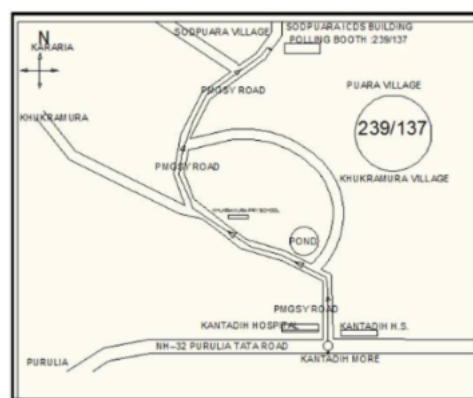

Key MAP View