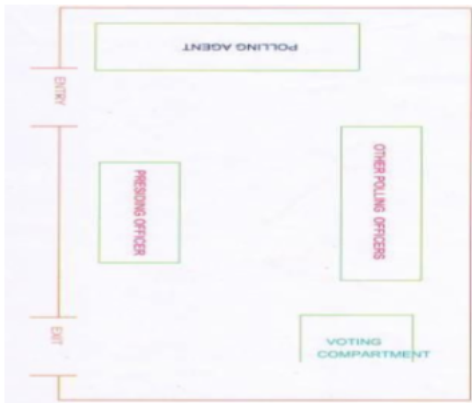

নির্বাচক নিবন্ধন আধিকারিকের স্বাক্ষর

Nazri Naksha

Google Map View

Polling Station Building Front View

Polling Station Front View

Cad View

Key MAP View

1 নাম : রেজাক আনসারী পিতার নাম: কমরুদ্দিন আনসারী বাড়ির নং : n0001 বয়স : 76 লিঙ্গ : পুরুষ ফটো উপলব্ধ	WB/34/236/585239	2 নাম : বদরুদ্দিন আনসারী পিতার নাম: রেজাক আনসারী বাড়ির নং : n0001 বয়স : 49 লিঙ্গ : পুরুষ ফটো উপলব্ধ	WB/34/236/585312	3 নাম : আইরুন বিবি আনসারী স্বামীর নাম: বদরুদ্দিন আনসারী বাড়ির নং : n0001 বয়স : 47 লিঙ্গ : মহিলা ফটো উপলব্ধ	DVK2716884
#2 4 নাম : সাবির আনসারী পিতার নাম: মিসকিন আনসারী বাড়ির নং : n0112 বয়স : 35 লিঙ্গ : পুরুষ ফটো উপলব্ধ	IAP0994764	5 নাম : বেলাল আনসারী পিতার নাম: দিল মহম্মদ আনসারী বাড়ির নং : n0113 বয়স : 34 লিঙ্গ : পুরুষ ফটো উপলব্ধ	IAP1425891	6 নাম : সেক জানমহম্মদ আনসারী পিতার নাম: সেক দিলমহম্মদ আনসারী বাড়ির নং : n0113 বয়স : 36 লিঙ্গ : পুরুষ ফটো উপলব্ধ	IAP0994616
7 নাম : তাহেরুন বিবি স্বামীর নাম: সেক জানমহম্মদ আনসারী বাড়ির নং : n0113 বয়স : 37 লিঙ্গ : মহিলা ফটো উপলব্ধ	IAP0994624	8 নাম : দিল মহম্মদ আনসারী পিতার নাম: নফিল আনসারী বাড়ির নং : n0113 বয়স : 75 লিঙ্গ : পুরুষ ফটো উপলব্ধ	IAP2522936	9 নাম : মহঃ জাকির আনসারী পিতার নাম: মহঃ জামাল আনসারী বাড়ির নং : n0112 বয়স : 33 লিঙ্গ : পুরুষ ফটো উপলব্ধ	IAP1274604
10 নাম : মহঃসামসুদ্দীন আনসারী পিতার নাম: মহঃহামিদ আনসারী বাড়ির নং : n0112 বয়স : 35 লিঙ্গ : পুরুষ ফটো উপলব্ধ	IAP1172741	11 নাম : সেখ সিখ মহঃ আনসারী পিতার নাম: মজিদ আনসারী বাড়ির নং : n0112 বয়স : 35 লিঙ্গ : পুরুষ ফটো উপলব্ধ	IAP1172279	12 নাম : মহঃ আসীম আনসারী পিতার নাম: হামিদ আনসারী বাড়ির নং : n0112 বয়স : 43 লিঙ্গ : পুরুষ ফটো উপলব্ধ	DVK2182285
13 নাম : খায়রুন বিবি স্বামীর নাম: সেক মজিদ আনসারী বাড়ির নং : n0112 বয়স : 53 লিঙ্গ : মহিলা ফটো উপলব্ধ	WB/34/236/588211	14 নাম : রজিনা বিবি স্বামীর নাম: আক্তার আনসারী বাড়ির নং : n0112 বয়স : 32 লিঙ্গ : মহিলা ফটো উপলব্ধ	IAP1425974	15 নাম : আজিমুন বিবি স্বামীর নাম: হায়দার বাড়ির নং : n0002 বয়স : 42 লিঙ্গ : মহিলা ফটো উপলব্ধ	DVK3092400
16 নাম : সাইমুন বিবি স্বামীর নাম: মমিরুদ্দিন বাড়ির নং : n0002 বয়স : 41 লিঙ্গ : মহিলা ফটো উপলব্ধ	DVK2180578	17 নাম : ফাতেমা বিবি স্বামীর নাম: মমতাজ আনসারী বাড়ির নং : n0002 বয়স : 40 লিঙ্গ : মহিলা ফটো উপলব্ধ	DVK2784585	18 নাম : মমতাজ আনসারী পিতার নাম: নেজাম আনসারী বাড়ির নং : n0002 বয়স : 44 লিঙ্গ : পুরুষ ফটো উপলব্ধ	DVK2180560
19 নাম : মকবুল আনসারী পিতার নাম: নেজাম আনসারী বাড়ির নং : n0002 বয়স : 60 লিঙ্গ : পুরুষ ফটো উপলব্ধ	IAP2451789	20 নাম : নাজরুল বিবি আনসারী স্বামীর নাম: নেজাম আনসারী বাড়ির নং : n0002 বয়স : 71 লিঙ্গ : মহিলা ফটো উপলব্ধ	DVK2180552	21 নাম : মইমুন বিবি স্বামীর নাম: রেজাক বাড়ির নং : n0001 বয়স : 62 লিঙ্গ : মহিলা ফটো উপলব্ধ	DVK2716876
22 নাম : সরফুদ্দিন আনসারী পিতার নাম: রেজাক আনসারী বাড়ির নং : n0001 বয়স : 36 লিঙ্গ : পুরুষ ফটো উপলব্ধ	IAP1426378	23 নাম : আমির আনসারী পিতার নাম: মিস্কিন আনসারী বাড়ির নং : n0112 বয়স : 49 লিঙ্গ : পুরুষ ফটো উপলব্ধ	DVK2182277	24 নাম : মছরুন বিবি স্বামীর নাম: মকবুল আনসারী বাড়ির নং : n0112 বয়স : 63 লিঙ্গ : মহিলা ফটো উপলব্ধ	WB/34/236/588207
25 নাম : বাদশা আনসারী পিতার নাম: মজিদ আনসারী বাড়ির নং : n0112 বয়স : 26 লিঙ্গ : পুরুষ ফটো উপলব্ধ	IAP1871557	26 নাম : সুলতানা বিবি আনসারী স্বামীর নাম: সেখ জামাল আনসারী বাড়ির নং : n0112 বয়স : 50 লিঙ্গ : মহিলা ফটো উপলব্ধ	DVK3013877	27 নাম : বসির আনসারী পিতার নাম: মিস্কিন আনসারী বাড়ির নং : n0112 বয়স : 37 লিঙ্গ : পুরুষ ফটো উপলব্ধ	IAP0535336
28 নাম : রাজিয়া বিবি স্বামীর নাম: কমল আনসারী বাড়ির নং : n0112 বয়স : 47 লিঙ্গ : মহিলা ফটো উপলব্ধ	IAP2015659	29 নাম : গুলসান খাতুন স্বামীর নাম: সেক সোমেন আনসারী বাড়ির নং : n0112 বয়স : 31 লিঙ্গ : মহিলা ফটো উপলব্ধ	IAP1851245	30 নাম : দারুদন বিবি স্বামীর নাম: মকবুল আনসারী বাড়ির নং : n0002 বয়স : 45 লিঙ্গ : মহিলা ফটো উপলব্ধ	IAP2022135