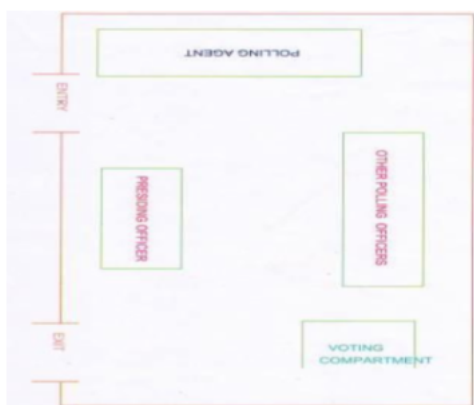

নির্বাচক নিবন্ধন আধিকারিকের স্বাক্ষর

Nazri Naksha

Google Map View

Polling Station Building Front View

Polling Station Front View

Cad View

Key MAP View

1 নাম : কল্পনা কুইরী স্বামীর নাম: কীর্তন কুইরী বাড়ির নং : n0002 বয়স : 49 লিঙ্গ : মহিলা	DVK2187268 ফটো উপলব্ধ	2 নাম : সোনারাম মাঝি পিতার নাম: কালিপদ মাঝি বাড়ির নং : n0002 বয়স : 38 লিঙ্গ : পুরুষ	IAP1426642 ফটো উপলব্ধ	3 নাম : কালি পদ মাঝি পিতার নাম: সীতারাম মাঝি বাড়ির নং : n0002 বয়স : 65 লিঙ্গ : পুরুষ	DVK3016524 ফটো উপলব্ধ
4 নাম : কীর্তন কুইরী পিতার নাম: লালু কুইরী বাড়ির নং : n0002 বয়স : 56 লিঙ্গ : পুরুষ	WB/34/236/594392 ফটো উপলব্ধ	5 নাম : অনিতা কুইরী স্বামীর নাম: দীনেশচন্দ্র কুইরী বাড়ির নং : n0001 বয়স : 34 লিঙ্গ : মহিলা	IAP1274844 ফটো উপলব্ধ	6 নাম : দীনেশ চন্দ্র কুইরী পিতার নাম: নারান চন্দ্র কুইরী বাড়ির নং : 36 বয়স : 41 লিঙ্গ : পুরুষ	DVK2724235 ফটো উপলব্ধ
7 নাম : মালতী কুইরী স্বামীর নাম: সুনীল কুইরী বাড়ির নং : n0001 বয়স : 56 লিঙ্গ : মহিলা	WB/34/236/594387 ফটো উপলব্ধ	8 নাম : শুশনা কুইরী স্বামীর নাম: উমাচরন কুইরী বাড়ির নং : n0001 বয়স : 38 লিঙ্গ : মহিলা	DVK2785616 ফটো উপলব্ধ	9 নাম : সুনীল বরন কুইরী পিতার নাম: নারায়ন চন্দ্র কুইরী বাড়ির নং : n0001 বয়স : 65 লিঙ্গ : পুরুষ	WB/34/236/594391 ফটো উপলব্ধ
10 নাম : রীতা কুইরী স্বামীর নাম: সুশান্ত কুইরী বাড়ির নং : n0001 বয়স : 49 লিঙ্গ : মহিলা	WB/34/236/594388 ফটো উপলব্ধ	11 নাম : সুশান্ত কুইরী পিতার নাম: নারান কুইরী বাড়ির নং : n0001 বয়স : 56 লিঙ্গ : পুরুষ	WB/34/236/594393 ফটো উপলব্ধ	12 নাম : সাগরি কুইরী স্বামীর নাম: গবিন্দ কুইরী বাড়ির নং : n0053 বয়স : 56 লিঙ্গ : মহিলা	IAP2448918 ফটো উপলব্ধ
13 নাম : ভীম কুইরী পিতার নাম: মড়িরাম কুইরী বাড়ির নং : n0044 বয়স : 30 লিঙ্গ : পুরুষ	IAP1547363 ফটো উপলব্ধ	14 নাম : পুতনা কুইরী স্বামীর নাম: মড়িরাম কুইরী বাড়ির নং : n0044 বয়স : 56 লিঙ্গ : মহিলা	WB/34/236/594006 ফটো উপলব্ধ	15 নাম : মড়িরাম কুইরী পিতার নাম: অরুণ কুইরী বাড়ির নং : n0044 বয়স : 61 লিঙ্গ : পুরুষ	WB/34/236/594003 ফটো উপলব্ধ
16 নাম : বালিকা কুইরী স্বামীর নাম: করুনা কুইরী বাড়ির নং : n0043 বয়স : 56 লিঙ্গ : মহিলা	WB/34/236/594390 ফটো উপলব্ধ	17 নাম : উমাচরন কুইরী পিতার নাম: নারায়ন চন্দ্র কুইরী বাড়ির নং : n0001 বয়স : 46 লিঙ্গ : পুরুষ	DVK2187300 ফটো উপলব্ধ	18 নাম : অর্জুন কুইরী পিতার নাম: মড়িরাম কুইরী বাড়ির নং : n0044 বয়স : 27 লিঙ্গ : পুরুষ	IAP1808542 ফটো উপলব্ধ
19 নাম : সোমনাথ কুইরী পিতার নাম: করুণাময় কুইরী বাড়ির নং : n0043 বয়স : 28 লিঙ্গ : পুরুষ	IAP1723956 ফটো উপলব্ধ	20 নাম : করুণাময় কুইরী পিতার নাম: অরুণ কুইরী বাড়ির নং : n0043 বয়স : 66 লিঙ্গ : পুরুষ	WB/34/236/594378 ফটো উপলব্ধ	21 নাম : কৃষ্ণপদ কুইরী পিতার নাম: কীর্তন কুইরী বাড়ির নং : n0002 বয়স : 27 লিঙ্গ : পুরুষ	IAP1808526 ফটো উপলব্ধ
22 নাম : অর্পিতা কুইরী পিতার নাম: সুশান্ত কুইরী বাড়ির নং : n0001 বয়স : 28 লিঙ্গ : মহিলা	IAP1723964 ফটো উপলব্ধ	23 নাম : অর্চিতা কুইরী মায়ের নাম: সাগরী কুইরী বাড়ির নং : n0053 বয়স : 29 লিঙ্গ : পুরুষ	IAP1723949 ফটো উপলব্ধ	24 নাম : গৌরাজ কুইরী পিতার নাম: সুনীল কুইরী বাড়ির নং : n0001 বয়স : 28 লিঙ্গ : পুরুষ	IAP1808393 ফটো উপলব্ধ
25 নাম : বিনাপানী কুইরী পিতার নাম: অর্চিতা কুইরী বাড়ির নং : n0053 বয়স : 31 লিঙ্গ : মহিলা	IAP1496074 ফটো উপলব্ধ	26 নাম : মধুমিতা কুইরী পিতার নাম: সুশান্ত কুইরী বাড়ির নং : এন0125 বয়স : 23 লিঙ্গ : মহিলা	IAP2426336 ফটো উপলব্ধ	27 নাম : রাজেশ কুইরী পিতার নাম: কীর্তন কুইরী বাড়ির নং : এন0044 বয়স : 25 লিঙ্গ : পুরুষ	IAP1920107 ফটো উপলব্ধ
28 নাম : সুনন্দা কুইরী স্বামীর নাম: কৃষ্ণপদ কুইরী বাড়ির নং : এন0002 বয়স : 22 লিঙ্গ : মহিলা	IAP2391506 ফটো উপলব্ধ	29 নাম : বিপাশা কুইরী স্বামীর নাম: সোমনাথ কুইরী বাড়ির নং : এন0043 বয়স : 24 লিঙ্গ : মহিলা	IAP2225530 ফটো উপলব্ধ	30 নাম : অঞ্জলি কুইরী পিতার নাম: ভীম কুইরী বাড়ির নং : এন0044 বয়স : 27 লিঙ্গ : মহিলা	NTO2158467 ফটো উপলব্ধ