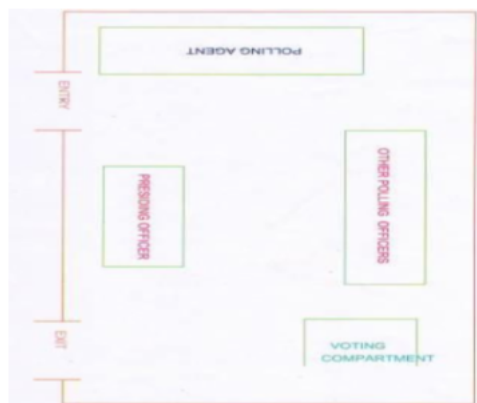

নির্বাচক নিবন্ধন আধিকারিকের স্বাক্ষর

Nazri Naksha

Google Map View

Polling Station Building Front View

Polling Station Front View

Cad View

Key MAP View

1 নাম : মঙ্গলা মাঝি স্বামীর নাম: অরুণ মাঝি বাড়ির নং : n0033 বয়স : 35 লিঙ্গ : মহিলা	IAP1548080 ফটো উপলব্ধ	2 নাম : অরুণ মাঝি পিতার নাম: গুরুচরন মাঝি বাড়ির নং : n0033 বয়স : 56 লিঙ্গ : পুরুষ	IAP2449296 ফটো উপলব্ধ	3 নাম : নেপুমা মাঝি স্বামীর নাম: ঘল্টু মাঝি বাড়ির নং : n0033 বয়স : 52 লিঙ্গ : মহিলা	DVK2189108 ফটো উপলব্ধ
4 নাম : ঘল্টু মাঝি পিতার নাম: গুরুচরন মাঝি বাড়ির নং : n0033 বয়স : 63 লিঙ্গ : পুরুষ	IAP2456622 ফটো উপলব্ধ	5 নাম : বদনদেবী স্বামীর নাম: শিব মাঝি বাড়ির নং : n0033 বয়স : 74 লিঙ্গ : মহিলা	DVK2724482 ফটো উপলব্ধ	6 নাম : শ্যামু মাঝি পিতার নাম: চুনকু মাঝি বাড়ির নং : n0033 বয়স : 46 লিঙ্গ : পুরুষ	DVK2724516 ফটো উপলব্ধ
7 নাম : শেফালী মাঝি স্বামীর নাম: শ্যামু মাঝি বাড়ির নং : n0033 বয়স : 41 লিঙ্গ : মহিলা	DVK3093549 ফটো উপলব্ধ	8 নাম : রবি মাঝি পিতার নাম: চুনকু মাঝি বাড়ির নং : n0033 বয়স : 42 লিঙ্গ : পুরুষ	DVK2724490 ফটো উপলব্ধ	9 নাম : নগেন্দ্র পিতার নাম: সীতারাম বাড়ির নং : n0008 বয়স : 84 লিঙ্গ : পুরুষ	IAP2225035 ফটো উপলব্ধ
10 নাম : উষারানী মাঝি পিতার নাম: ঘল্টু মাঝি বাড়ির নং : n0033 বয়স : 27 লিঙ্গ : মহিলা	IAP1906239 ফটো উপলব্ধ	11 নাম : অম্বুজ গাঁরাই পিতার নাম: নাগেন্দ্র নাথ গাঁরাই বাড়ির নং : n0008 বয়স : 46 লিঙ্গ : পুরুষ	DVK2188951 ফটো উপলব্ধ	12 নাম : জ্যোৎস্না গাঁরাই স্বামীর নাম: অম্বুজ গাঁরাই বাড়ির নং : n0008 বয়স : 31 লিঙ্গ : মহিলা	IAP1426675 ফটো উপলব্ধ
13 নাম : শ্যামা পদ গাঁরাই পিতার নাম: নগেন্দ্র নাথ গাঁরাই বাড়ির নং : n0008 বয়স : 33 লিঙ্গ : পুরুষ	IAP1342971 ফটো উপলব্ধ	14 নাম : প্রকাশ বেসরা পিতার নাম: শ্রাবন বেসরা বাড়ির নং : এন0033 বয়স : 22 লিঙ্গ : পুরুষ	IAP2305704 ফটো উপলব্ধ	15 নাম : সুভদ্রা মাঝি পিতার নাম: ঘল্টু মাঝি বাড়ির নং : এন0033 বয়স : 20 লিঙ্গ : মহিলা	IAP2407039 ফটো উপলব্ধ
16 নাম : পার্বতী মাহাত পিতার নাম: সুভাষ মাহাত বাড়ির নং : n0008 বয়স : 42 লিঙ্গ : মহিলা	DVK2786069 ফটো উপলব্ধ	17 নাম : পিঙ্কি মাহাত পিতার নাম: সুভাষ মাহাত বাড়ির নং : n0008 বয়স : 26 লিঙ্গ : মহিলা	IAP1426782 ফটো উপলব্ধ	18 নাম : বাসন্তী স্বামীর নাম: নাগেন্দ্র বাড়ির নং : n0008 বয়স : 66 লিঙ্গ : মহিলা	IAP2033462 ফটো উপলব্ধ
19 নাম : সুমিতা গাঁরাই স্বামীর নাম: শ্যামা পদ গাঁরাই বাড়ির নং : এন0008 বয়স : 21 লিঙ্গ : মহিলা	IAP2418275 ফটো উপলব্ধ	20 নাম : হেমন্ত কর্মকার পিতার নাম: প্রাননাথ কর্মকার বাড়ির নং : n0001 বয়স : 28 লিঙ্গ : পুরুষ	IAP1724210 ফটো উপলব্ধ	21 নাম : অনুপা কর্মকার স্বামীর নাম: জগন্নাথ কর্মকার বাড়ির নং : n0001 বয়স : 28 লিঙ্গ : মহিলা	IAP1907781 ফটো উপলব্ধ
22 নাম : প্রাননাথ কর্মকার পিতার নাম: ভুখল কর্মকার বাড়ির নং : n0001 বয়স : 53 লিঙ্গ : পুরুষ	DVK1212463 ফটো উপলব্ধ	23 নাম : জগন্নাথ কর্মকার পিতার নাম: ভুসল কর্মকার বাড়ির নং : n0001 বয়স : 40 লিঙ্গ : পুরুষ	DVK2786028 ফটো উপলব্ধ	24 নাম : কর্ণা কালিন্দী পিতার নাম: ছুটু কালিন্দী বাড়ির নং : n0005 বয়স : 59 লিঙ্গ : পুরুষ	WB/34/236/597080 ফটো উপলব্ধ
25 নাম : মনিবালা কালিন্দী স্বামীর নাম: বলরাম কালিন্দী বাড়ির নং : n0004 বয়স : 42 লিঙ্গ : মহিলা	DVK2191062 ফটো উপলব্ধ	26 নাম : বলরাম কালিন্দী পিতার নাম: সুরপতি কালিন্দী বাড়ির নং : n0004 বয়স : 47 লিঙ্গ : পুরুষ	DVK1212455 ফটো উপলব্ধ	27 নাম : নির্মালা কালিন্দী স্বামীর নাম: সুরপতি কালিন্দী বাড়ির নং : n0004 বয়স : 53 লিঙ্গ : মহিলা	IAP2448751 ফটো উপলব্ধ
28 নাম : রাহুল কালিন্দী পিতার নাম: বলরাম কালিন্দী বাড়ির নং : এন0004 বয়স : 20 লিঙ্গ : পুরুষ	IAP2383156 ফটো উপলব্ধ	29 নাম : মীরা কালিন্দী অন্যান্য: গুনধর কালিন্দী বাড়ির নং : n0003 বয়স : 37 লিঙ্গ : মহিলা	IAP1426832 ফটো উপলব্ধ	30 নাম : শক্তিপদ কালিন্দী পিতার নাম: নিতাই চন্দ্র কালিন্দী বাড়ির নং : n0003 বয়স : 41 লিঙ্গ : পুরুষ	DVK2785764 ফটো উপলব্ধ