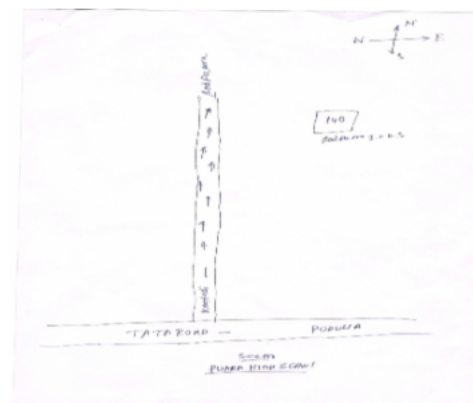

নির্বাচক নিবন্ধন আধিকারিকের স্বাক্ষর

Nazri Naksha

Google Map View

Polling Station Building Front View

Polling Station Front View

Cad View

Key MAP View

1 নাম : মঙ্গলা মাঝি স্বামীর নাম: অরুণ মাঝি বাড়ির নং : n0033 বয়স : 35 লিঙ্গ : মহিলা	IAP1548080 ফটো উপলব্ধ	2 নাম : অরুণ মাঝি পিতার নাম: গুরুচরন মাঝি বাড়ির নং : n0033 বয়স : 56 লিঙ্গ : পুরুষ	IAP2449296 ফটো উপলব্ধ	3 নাম : নেপুমা মাঝি স্বামীর নাম: ঘল্টু মাঝি বাড়ির নং : n0033 বয়স : 52 লিঙ্গ : মহিলা	DVK2189108 ফটো উপলব্ধ
4 নাম : ঘল্টু মাঝি পিতার নাম: গুরুচরন মাঝি বাড়ির নং : n0033 বয়স : 63 লিঙ্গ : পুরুষ	IAP2456622 ফটো উপলব্ধ	5 নাম : বদনদেবী স্বামীর নাম: শিব মাঝি বাড়ির নং : n0033 বয়স : 74 লিঙ্গ : মহিলা	DVK2724482 ফটো উপলব্ধ	6 নাম : শ্যামু মাঝি পিতার নাম: চুনকু মাঝি বাড়ির নং : n0033 বয়স : 46 লিঙ্গ : পুরুষ	DVK2724516 ফটো উপলব্ধ
7 নাম : শেফালী মাঝি স্বামীর নাম: শ্যামু মাঝি বাড়ির নং : n0033 বয়স : 41 লিঙ্গ : মহিলা	DVK3093549 ফটো উপলব্ধ	8 নাম : রবি মাঝি পিতার নাম: চুনকু মাঝি বাড়ির নং : n0033 বয়স : 42 লিঙ্গ : পুরুষ	DVK2724490 ফটো উপলব্ধ	9 নাম : নগেন্দ্র পিতার নাম: সীতারাম বাড়ির নং : n0008 বয়স : 84 লিঙ্গ : পুরুষ	IAP2225035 ফটো উপলব্ধ
10 নাম : উষারানী মাঝি পিতার নাম: ঘল্টু মাঝি বাড়ির নং : n0033 বয়স : 27 লিঙ্গ : মহিলা	IAP1906239 ফটো উপলব্ধ	11 নাম : অম্বুজ গাঁরাই পিতার নাম: নাগেন্দ্র নাথ গাঁরাই বাড়ির নং : n0008 বয়স : 46 লিঙ্গ : পুরুষ	DVK2188951 ফটো উপলব্ধ	12 নাম : জ্যোৎস্না গাঁরাই স্বামীর নাম: অম্বুজ গাঁরাই বাড়ির নং : n0008 বয়স : 31 লিঙ্গ : মহিলা	IAP1426675 ফটো উপলব্ধ
13 নাম : শ্যামা পদ গাঁরাই পিতার নাম: নগেন্দ্র নাথ গাঁরাই বাড়ির নং : n0008 বয়স : 33 লিঙ্গ : পুরুষ	IAP1342971 ফটো উপলব্ধ	14 নাম : প্রকাশ বেসরা পিতার নাম: শ্রাবন বেসরা বাড়ির নং : এন0033 বয়স : 22 লিঙ্গ : পুরুষ	IAP2305704 ফটো উপলব্ধ	15 নাম : সুভদ্রা মাঝি পিতার নাম: ঘল্টু মাঝি বাড়ির নং : এন0033 বয়স : 20 লিঙ্গ : মহিলা	IAP2407039 ফটো উপলব্ধ
16 নাম : পার্বতী মাহাত পিতার নাম: সুভাষ মাহাত বাড়ির নং : n0008 বয়স : 42 লিঙ্গ : মহিলা	DVK2786069 ফটো উপলব্ধ	17 নাম : পিঙ্কি মাহাত পিতার নাম: সুভাষ মাহাত বাড়ির নং : n0008 বয়স : 26 লিঙ্গ : মহিলা	IAP1426782 ফটো উপলব্ধ	18 নাম : বাসন্তী স্বামীর নাম: নাগেন্দ্র বাড়ির নং : n0008 বয়স : 66 লিঙ্গ : মহিলা	IAP2033462 ফটো উপলব্ধ
19 নাম : সুমিতা গাঁরাই স্বামীর নাম: শ্যামা পদ গাঁরাই বাড়ির নং : এন0008 বয়স : 21 লিঙ্গ : মহিলা	IAP2418275 ফটো উপলব্ধ	20 নাম : হেমন্ত কর্মকার পিতার নাম: প্রাননাথ কর্মকার বাড়ির নং : n0001 বয়স : 28 লিঙ্গ : পুরুষ	IAP1724210 ফটো উপলব্ধ	21 নাম : অনুপা কর্মকার স্বামীর নাম: জগন্নাথ কর্মকার বাড়ির নং : n0001 বয়স : 28 লিঙ্গ : মহিলা	IAP1907781 ফটো উপলব্ধ
22 নাম : প্রাননাথ কর্মকার পিতার নাম: ভুখল কর্মকার বাড়ির নং : n0001 বয়স : 53 লিঙ্গ : পুরুষ	DVK1212463 ফটো উপলব্ধ	23 নাম : জগন্নাথ কর্মকার পিতার নাম: ভুসল কর্মকার বাড়ির নং : n0001 বয়স : 40 লিঙ্গ : পুরুষ	DVK2786028 ফটো উপলব্ধ	24 নাম : কর্ণা কালিন্দী পিতার নাম: ছুটু কালিন্দী বাড়ির নং : n0005 বয়স : 59 লিঙ্গ : পুরুষ	WB/34/236/597080 ফটো উপলব্ধ
25 নাম : মনিবালা কালিন্দী স্বামীর নাম: বলরাম কালিন্দী বাড়ির নং : n0004 বয়স : 42 লিঙ্গ : মহিলা	DVK2191062 ফটো উপলব্ধ	26 নাম : বলরাম কালিন্দী পিতার নাম: সুরপতি কালিন্দী বাড়ির নং : n0004 বয়স : 47 লিঙ্গ : পুরুষ	DVK1212455 ফটো উপলব্ধ	27 নাম : নির্মালা কালিন্দী স্বামীর নাম: সুরপতি কালিন্দী বাড়ির নং : n0004 বয়স : 53 লিঙ্গ : মহিলা	IAP2448751 ফটো উপলব্ধ
28 নাম : রাহুল কালিন্দী পিতার নাম: বলরাম কালিন্দী বাড়ির নং : এন0004 বয়স : 20 লিঙ্গ : পুরুষ	IAP2383156 ফটো উপলব্ধ	29 নাম : মীরা কালিন্দী অন্যান্য: গুনধর কালিন্দী বাড়ির নং : n0003 বয়স : 37 লিঙ্গ : মহিলা	IAP1426832 ফটো উপলব্ধ	30 নাম : শক্তিপদ কালিন্দী পিতার নাম: নিতাই চন্দ্র কালিন্দী বাড়ির নং : n0003 বয়স : 41 লিঙ্গ : পুরুষ	DVK2785764 ফটো উপলব্ধ