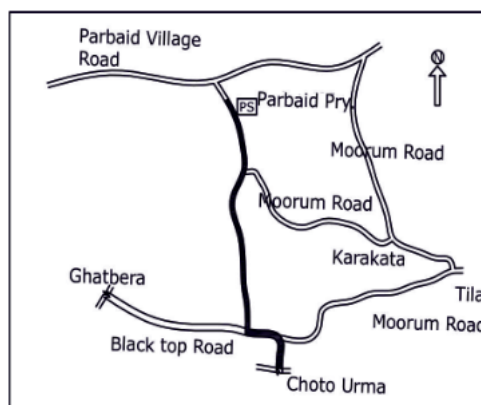

Key MAP View