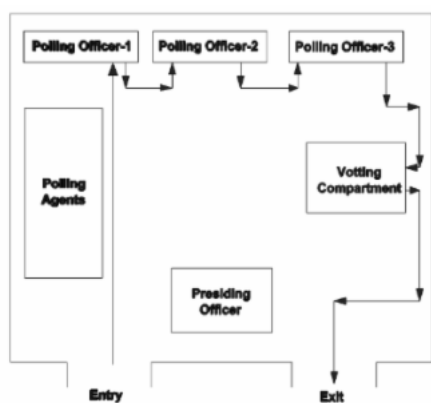

নির্বাচক নিবন্ধন আধিকারিকের স্বাক্ষর

Nazri Naksha

Google Map View

Polling Station Building Front View

Polling Station Front View

Cad View

Key MAP View

1 নাম : সহদেব টুডু পিতার নাম: মনোহর টুডু বাড়ির নং : n0001 বয়স : 60 লিঙ্গ : পুরুষ	WB/34/235/000202	ফটো উপলব্ধ	2 নাম : গয়ামনি টুডু স্বামীর নাম: সহদেব টুডু বাড়ির নং : n0001 বয়স : 57 লিঙ্গ : মহিলা	WB/34/235/000371	ফটো উপলব্ধ	3 নাম : বারি টুডু স্বামীর নাম: হাড়িরাম টুডু বাড়ির নং : n0096 বয়স : 71 লিঙ্গ : মহিলা	WB/34/235/000345	ফটো উপলব্ধ
4 নাম : হাড়িরাম টুডু পিতার নাম: শুকু টুডু বাড়ির নং : n0096 বয়স : 75 লিঙ্গ : পুরুষ	WB/34/235/000174	ফটো উপলব্ধ	5 নাম : বিলপন টুডু স্বামীর নাম: অরুণ টুডু বাড়ির নং : n0159 বয়স : 38 লিঙ্গ : মহিলা	IAP0552380	ফটো উপলব্ধ	6 নাম : ক্ষিরতি টুডু স্বামীর নাম: বীরসিং টুডু বাড়ির নং : n0096 বয়স : 33 লিঙ্গ : মহিলা	IAP1343854	ফটো উপলব্ধ
7 নাম : বীরসিং টুডু পিতার নাম: হাড়িরাম টুডু বাড়ির নং : n0096 বয়স : 34 লিঙ্গ : পুরুষ	IAP1343763	ফটো উপলব্ধ	8 নাম : ফাল্পুনী টুডু পিতার নাম: সহদেব টুডু বাড়ির নং : n0001 বয়স : 30 লিঙ্গ : মহিলা	IAP1724285	ফটো উপলব্ধ	9 নাম : সনাতন টুডু পিতার নাম: রঞ্জিত টুডু বাড়ির নং : n073 বয়স : 24 লিঙ্গ : পুরুষ	IAP2080513	ফটো উপলব্ধ
10 নাম : সুরেশ টুডু পিতার নাম: রঞ্জিত টুডু বাড়ির নং : n114 বয়স : 24 লিঙ্গ : পুরুষ	IAP2080497	ফটো উপলব্ধ	11 নাম : টুসু মনি সিং সর্দার স্বামীর নাম: সুভাষ সিং সর্দার বাড়ির নং : এন001 বয়স : 23 লিঙ্গ : মহিলা	IAP2157881	ফটো উপলব্ধ	12 নাম : রুপালি টুডু স্বামীর নাম: সুনীল টুডু বাড়ির নং : এন0150 বয়স : 25 লিঙ্গ : মহিলা	IAP2216265	ফটো উপলব্ধ
13 নাম : বুদ্ধেশ্বর টুডু পিতার নাম: কান্দরু টুডু বাড়ির নং : n0150 বয়স : 36 লিঙ্গ : পুরুষ	IAP0552547	ফটো উপলব্ধ	14 নাম : বিন্দু টুডু স্বামীর নাম: কান্দরু টুডু বাড়ির নং : n0150 বয়স : 59 লিঙ্গ : মহিলা	WB/34/235/000036	ফটো উপলব্ধ	15 নাম : সুনীল টুডু পিতার নাম: কান্দরু টুডু বাড়ির নং : n0150 বয়স : 27 লিঙ্গ : পুরুষ	IAP1808872	ফটো উপলব্ধ
16 নাম : সোম বারী বাক্কে স্বামীর নাম: সুরেশ বাক্কে বাড়ির নং : n0190 বয়স : 32 লিঙ্গ : মহিলা	IAP1844695	ফটো উপলব্ধ	17 নাম : সঞ্জয় বাক্কে পিতার নাম: কালীপদ বাক্কে বাড়ির নং : এন00 বয়স : 24 লিঙ্গ : পুরুষ	IAP2332690	ফটো উপলব্ধ	18 নাম : কালীপদ বাক্কে পিতার নাম: বাড়ে বাক্কে বাড়ির নং : n0029 বয়স : 57 লিঙ্গ : পুরুষ	IAP2037646	ফটো উপলব্ধ
19 নাম : উমেশ বাক্কে পিতার নাম: মোহন বাক্কে বাড়ির নং : n015 বয়স : 24 লিঙ্গ : পুরুষ	IAP2080471	ফটো উপলব্ধ	#2 20 নাম : সুনীতা মুর্মু স্বামীর নাম: নেম চাঁদ মুর্মু বাড়ির নং : এন/এ বয়স : 24 লিঙ্গ : মহিলা	IAP2080406	ফটো উপলব্ধ	21 নাম : মালতী বাসকে স্বামীর নাম: কালীপদ বাসকে বাড়ির নং : n0029 বয়স : 44 লিঙ্গ : মহিলা	DLP1845130	ফটো উপলব্ধ
22 নাম : নিহারি সিং সর্দার স্বামীর নাম: গৌড়র সিং সর্দার বাড়ির নং : n0029 বয়স : 56 লিঙ্গ : মহিলা	IAP2004315	ফটো উপলব্ধ	23 নাম : চঞ্চলা বাক্কে স্বামীর নাম: দুর্গাদাস বাক্কে বাড়ির নং : এন0029 বয়স : 21 লিঙ্গ : মহিলা	IAP2388999	ফটো উপলব্ধ	24 নাম : ফুলমনি বেসরা স্বামীর নাম: সর্মীর বেসরা বাড়ির নং : n0142 বয়স : 36 লিঙ্গ : মহিলা	IAP1724350	ফটো উপলব্ধ
25 নাম : সর্মীর বেসরা পিতার নাম: লক্ষীরাম বেসরা বাড়ির নং : n0142 বয়স : 28 লিঙ্গ : পুরুষ	IAP1724335	ফটো উপলব্ধ	#2 26 নাম : রামনাথ বেসরা পিতার নাম: লস বেসরা বাড়ির নং : তানাসি বয়স : 35 লিঙ্গ : পুরুষ	IAP0994970	ফটো উপলব্ধ	27 নাম : অনিল বেসরা পিতার নাম: রাবন বেসরা বাড়ির নং : n0146 বয়স : 37 লিঙ্গ : পুরুষ	IAP0555771	ফটো উপলব্ধ
28 নাম : সুনীল বেসরা পিতার নাম: রাবন বেসরা বাড়ির নং : n0146 বয়স : 36 লিঙ্গ : পুরুষ	IAP0555789	ফটো উপলব্ধ	29 নাম : বুড়ু বেসরা স্বামীর নাম: রাবন মাঝি বাড়ির নং : 237 বয়স : 55 লিঙ্গ : মহিলা	DLP0015370	ফটো উপলব্ধ	30 নাম : রাবন বেসরা পিতার নাম: রভে মাঝি বাড়ির নং : 237 বয়স : 61 লিঙ্গ : পুরুষ	DLP0015347	ফটো উপলব্ধ